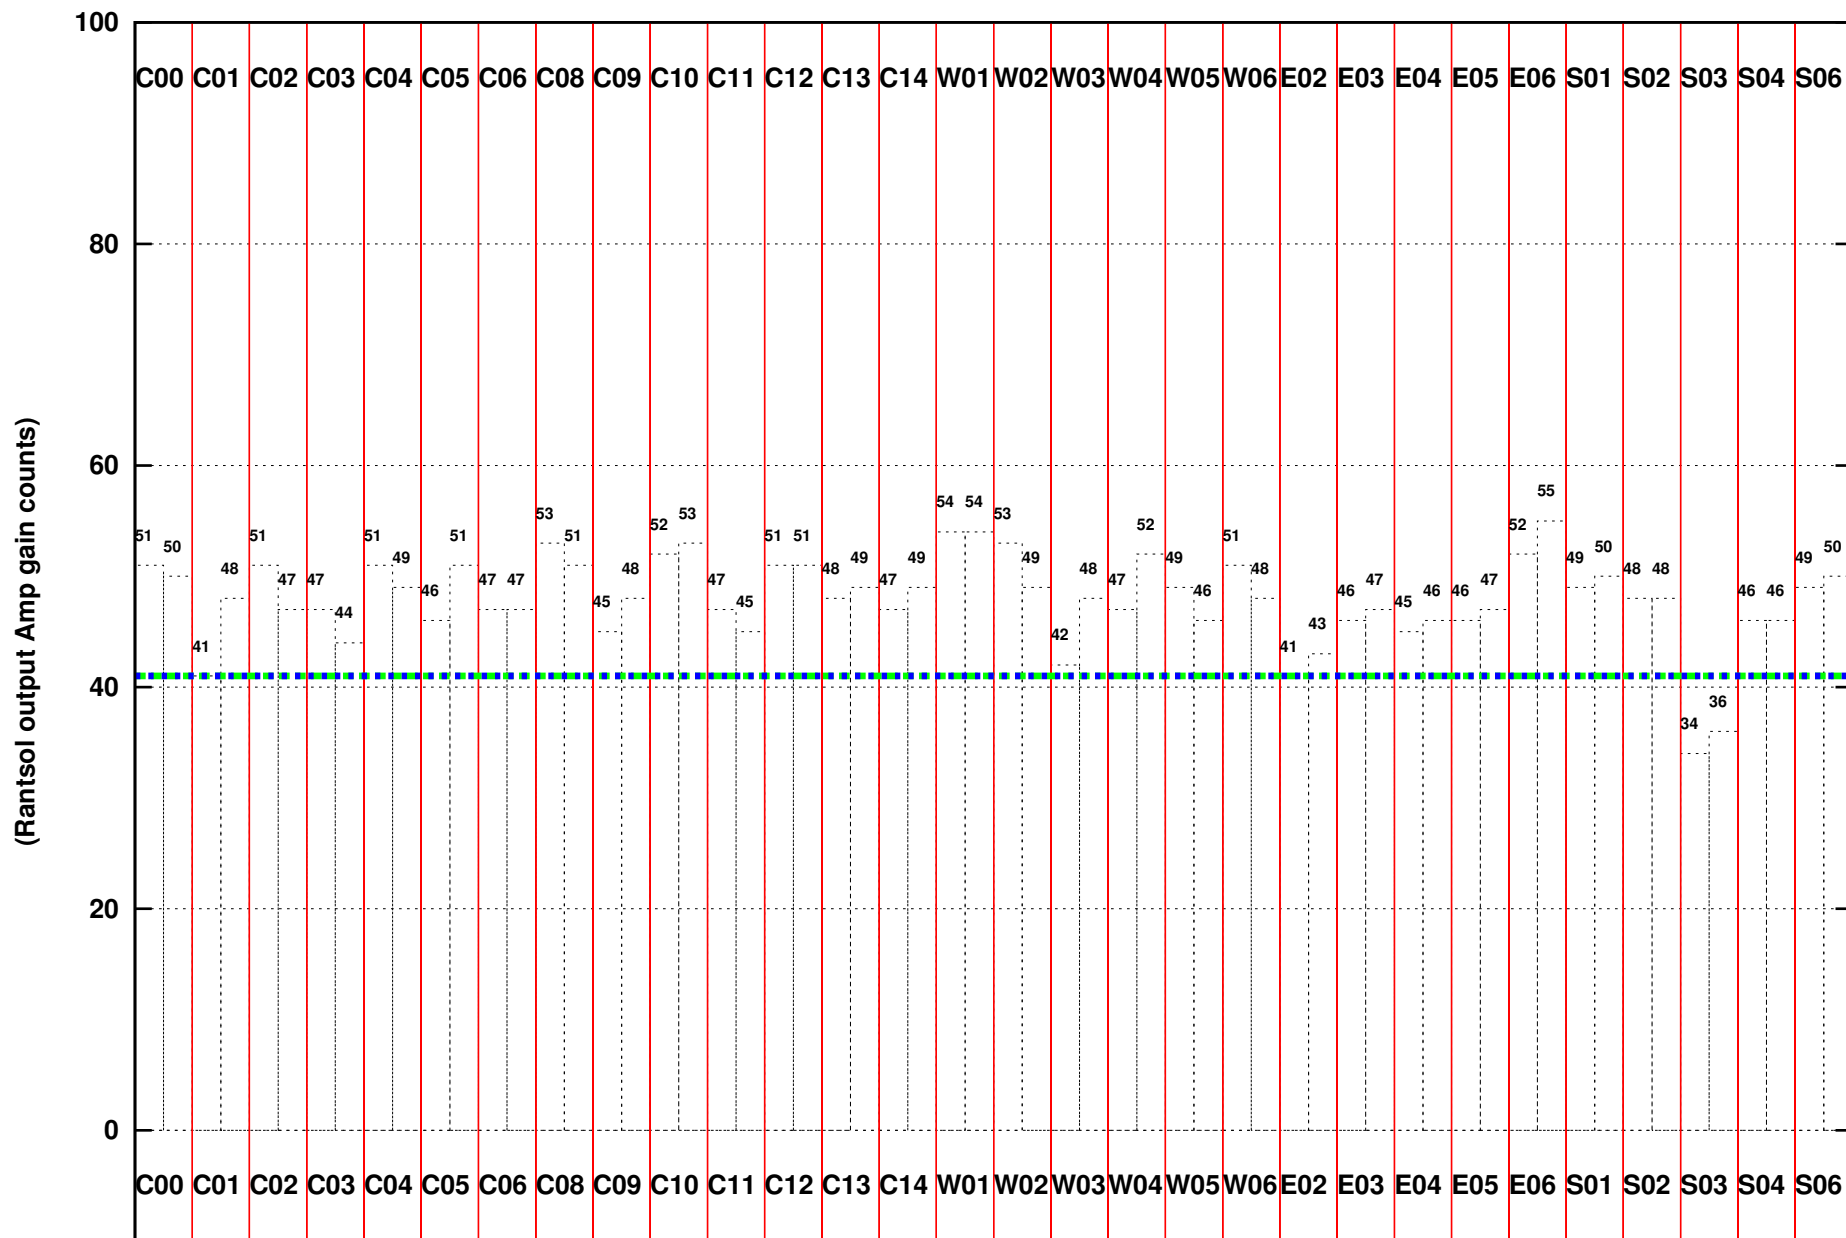

FRINGE STATUS (Rf:591.000,591.000 MHz., LO1:540.000,540.000 MHz., LO4/5:149.000,156.000 MHz.)

( File:/gsbifrddata1/01sep/44\_061\_01sep2023\_b4\_gsb.lta, scan:0, chan:128, Src:3C286, Date:01Sep2023 20:20:01)