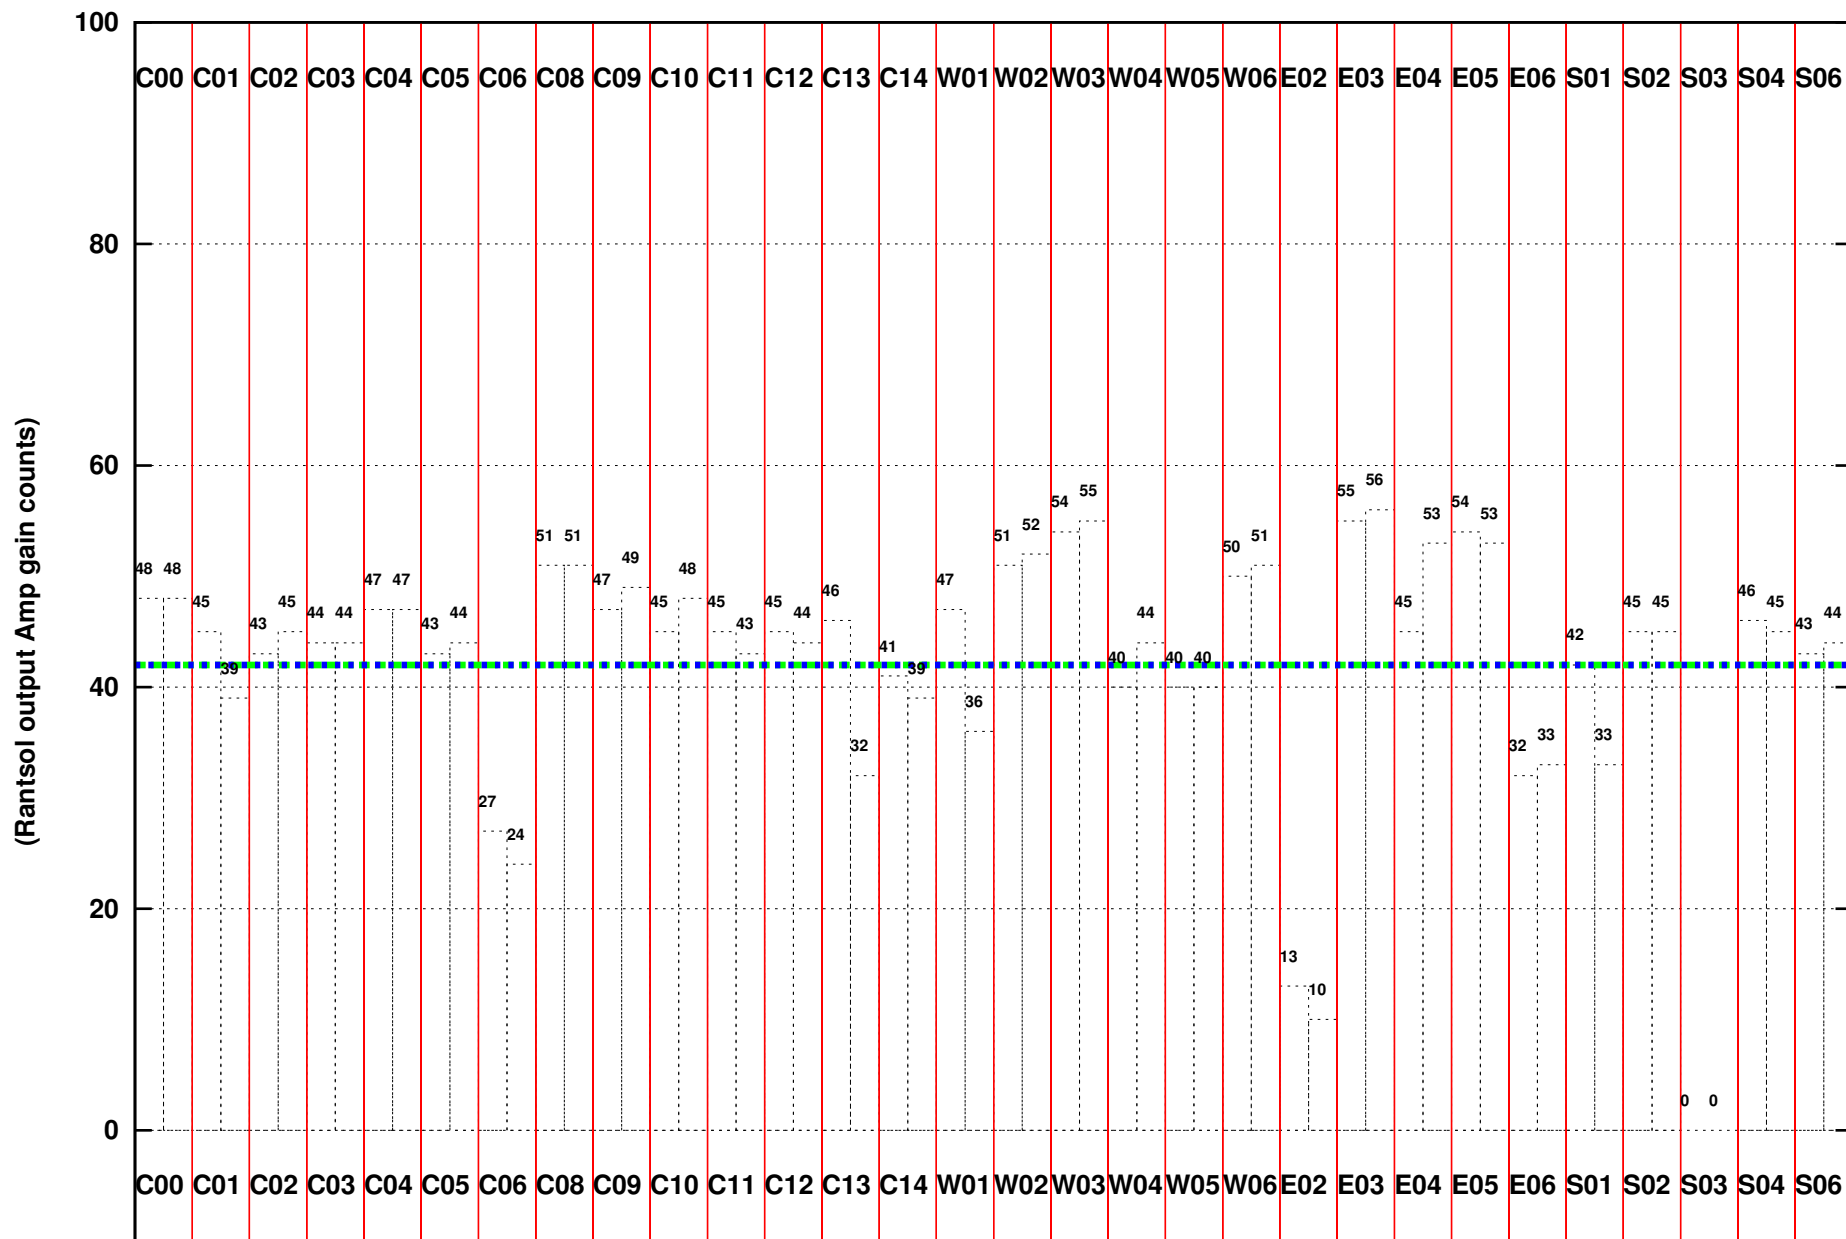

FRINGE STATUS (Rf:1409.000,1409.000 MHz., LO1:1460.000,1460.000 MHz., LO4/5:149.000,156.000 MHz.)

(File:/gsbifrddata1/03sep/44_095_03sep2023_b5_gsb.lta, scan:0, chan:128, Src:3C147, Date:03Sep2023 04:17:37)