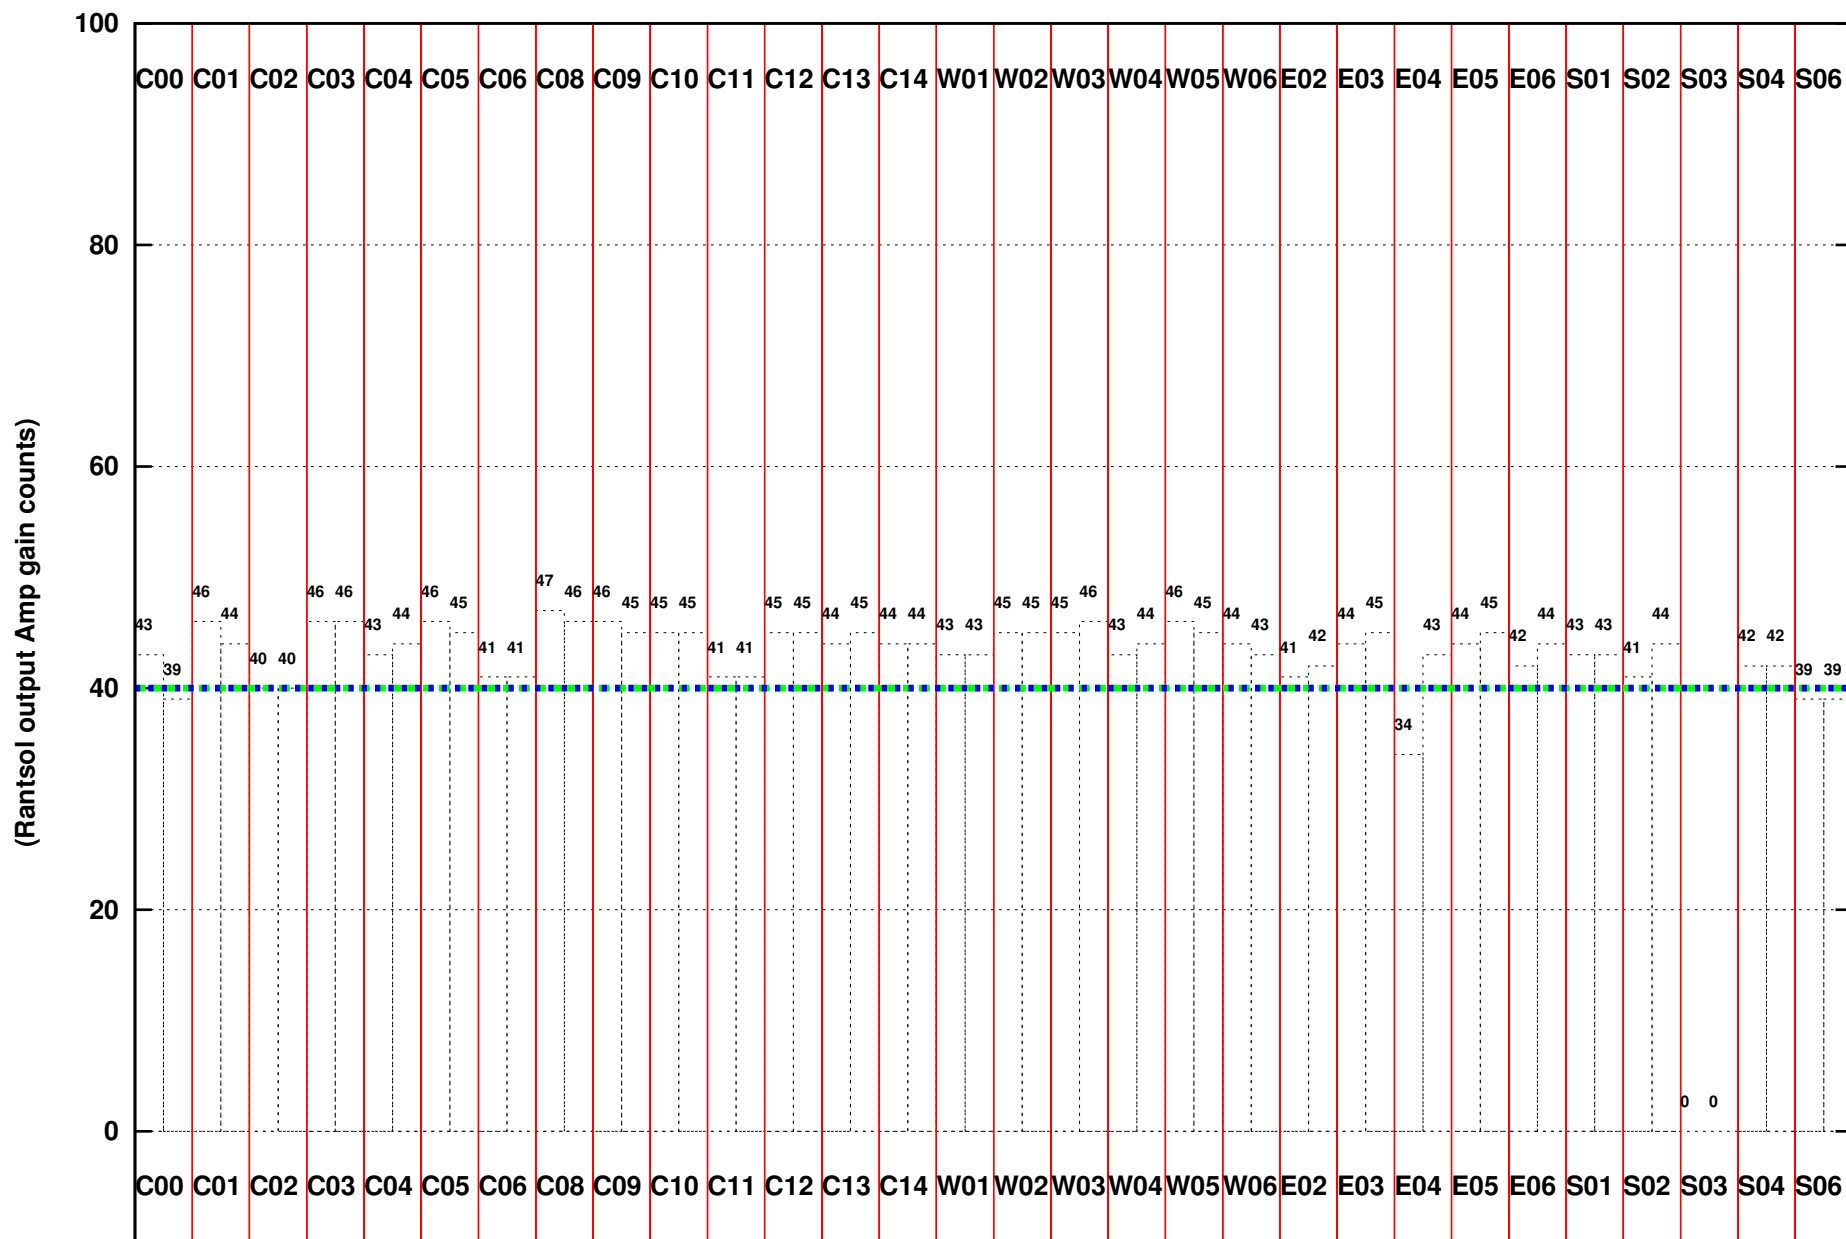

FRINGE STATUS (Rf:306.000,306.000 MHz., LO1:255.000,255.000 MHz., LO4/5:149.000,156.000 MHz.)

(File:/gsbifrdta1/03sep/ddtc294_03sep2023_b3_gsb.lta, scan:0, chan:128, Src:3C147, Date:03Sep2023 09:21:24)