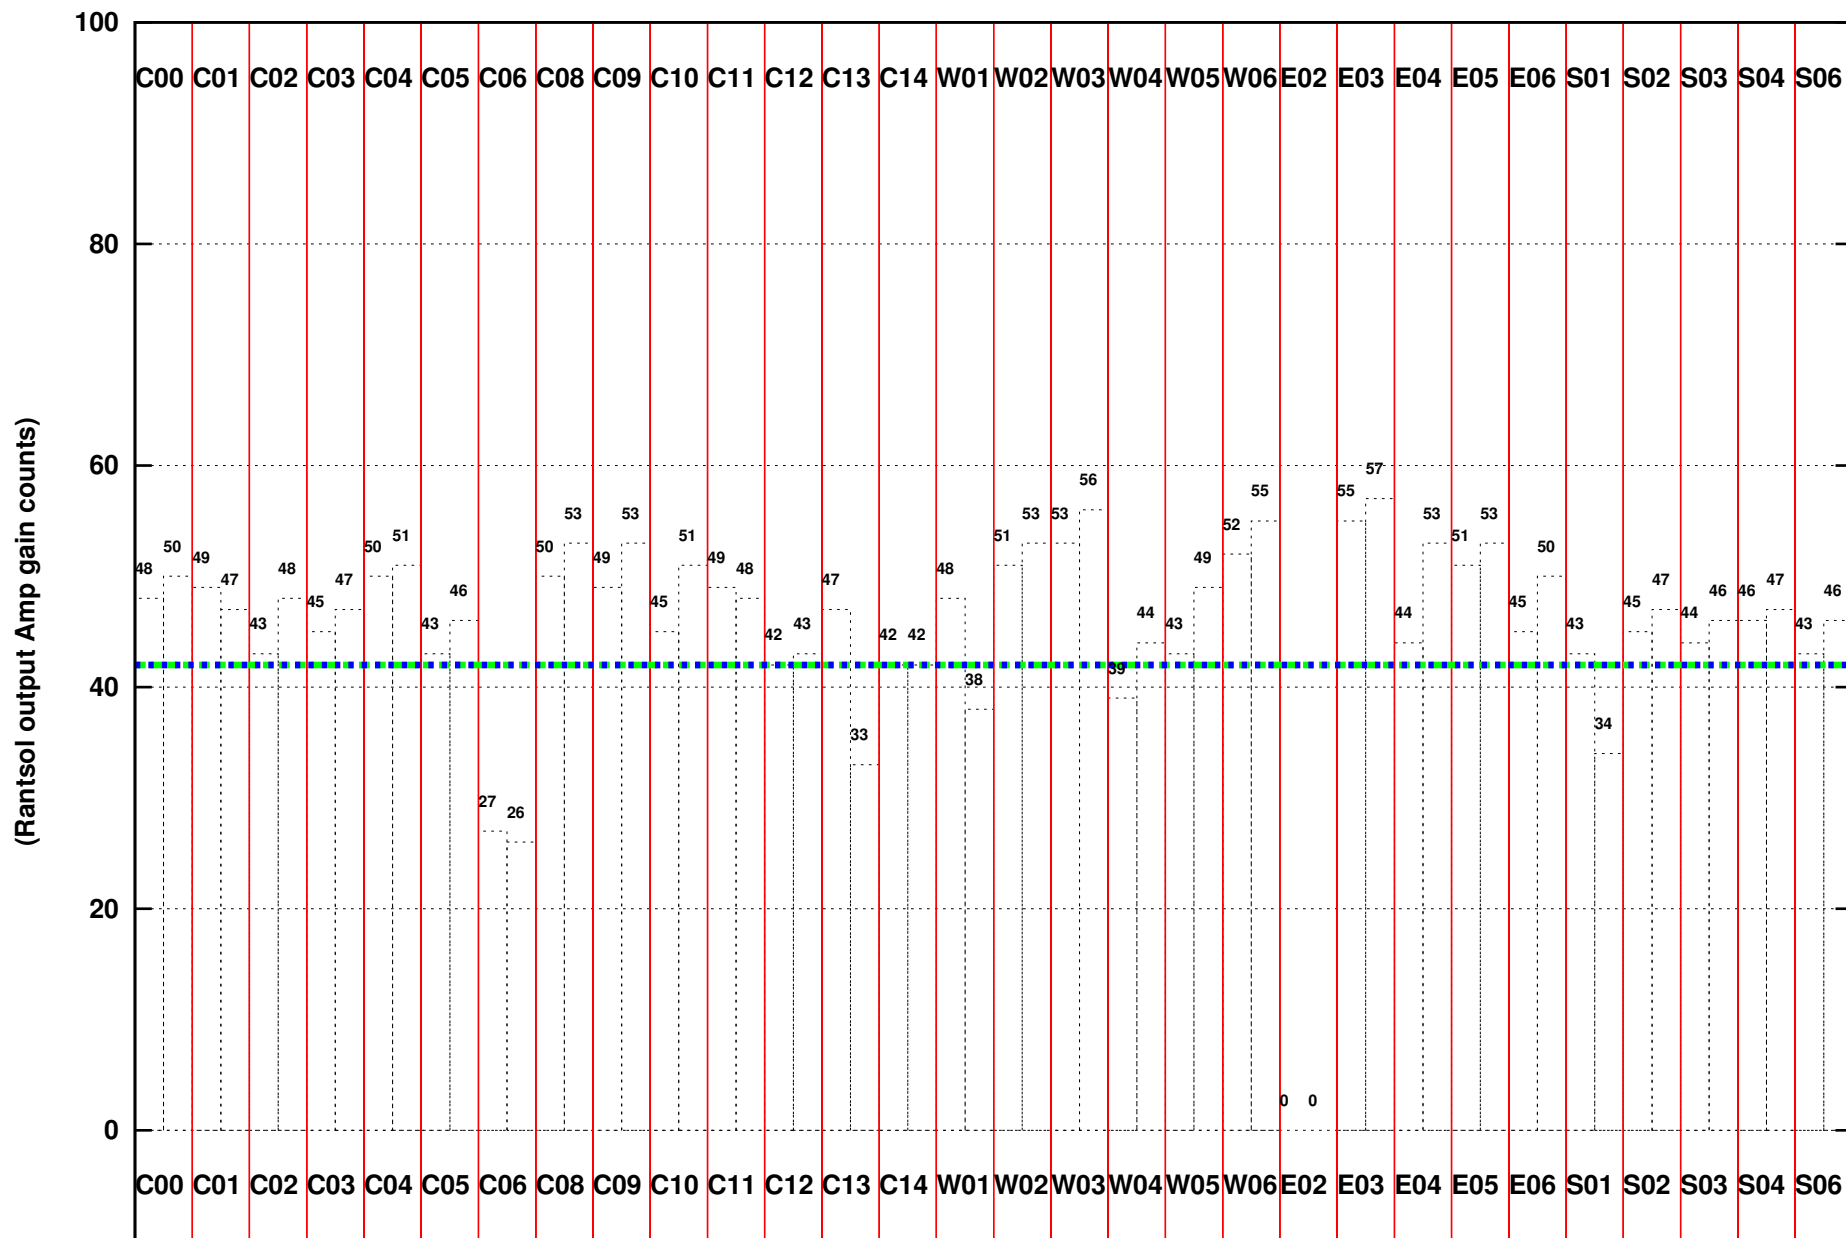

FRINGE STATUS (Rf:1409.000,1409.000 MHz., LO1:1460.000,1460.000 MHz., LO4/5:149.000,156.000 MHz.)

( File:/gsbifrddata1/03sep/44\_094\_03sep2023\_b5\_gsb.lta, scan:0, chan:128, Src:3C286, Date:03Sep2023 13:36:52)