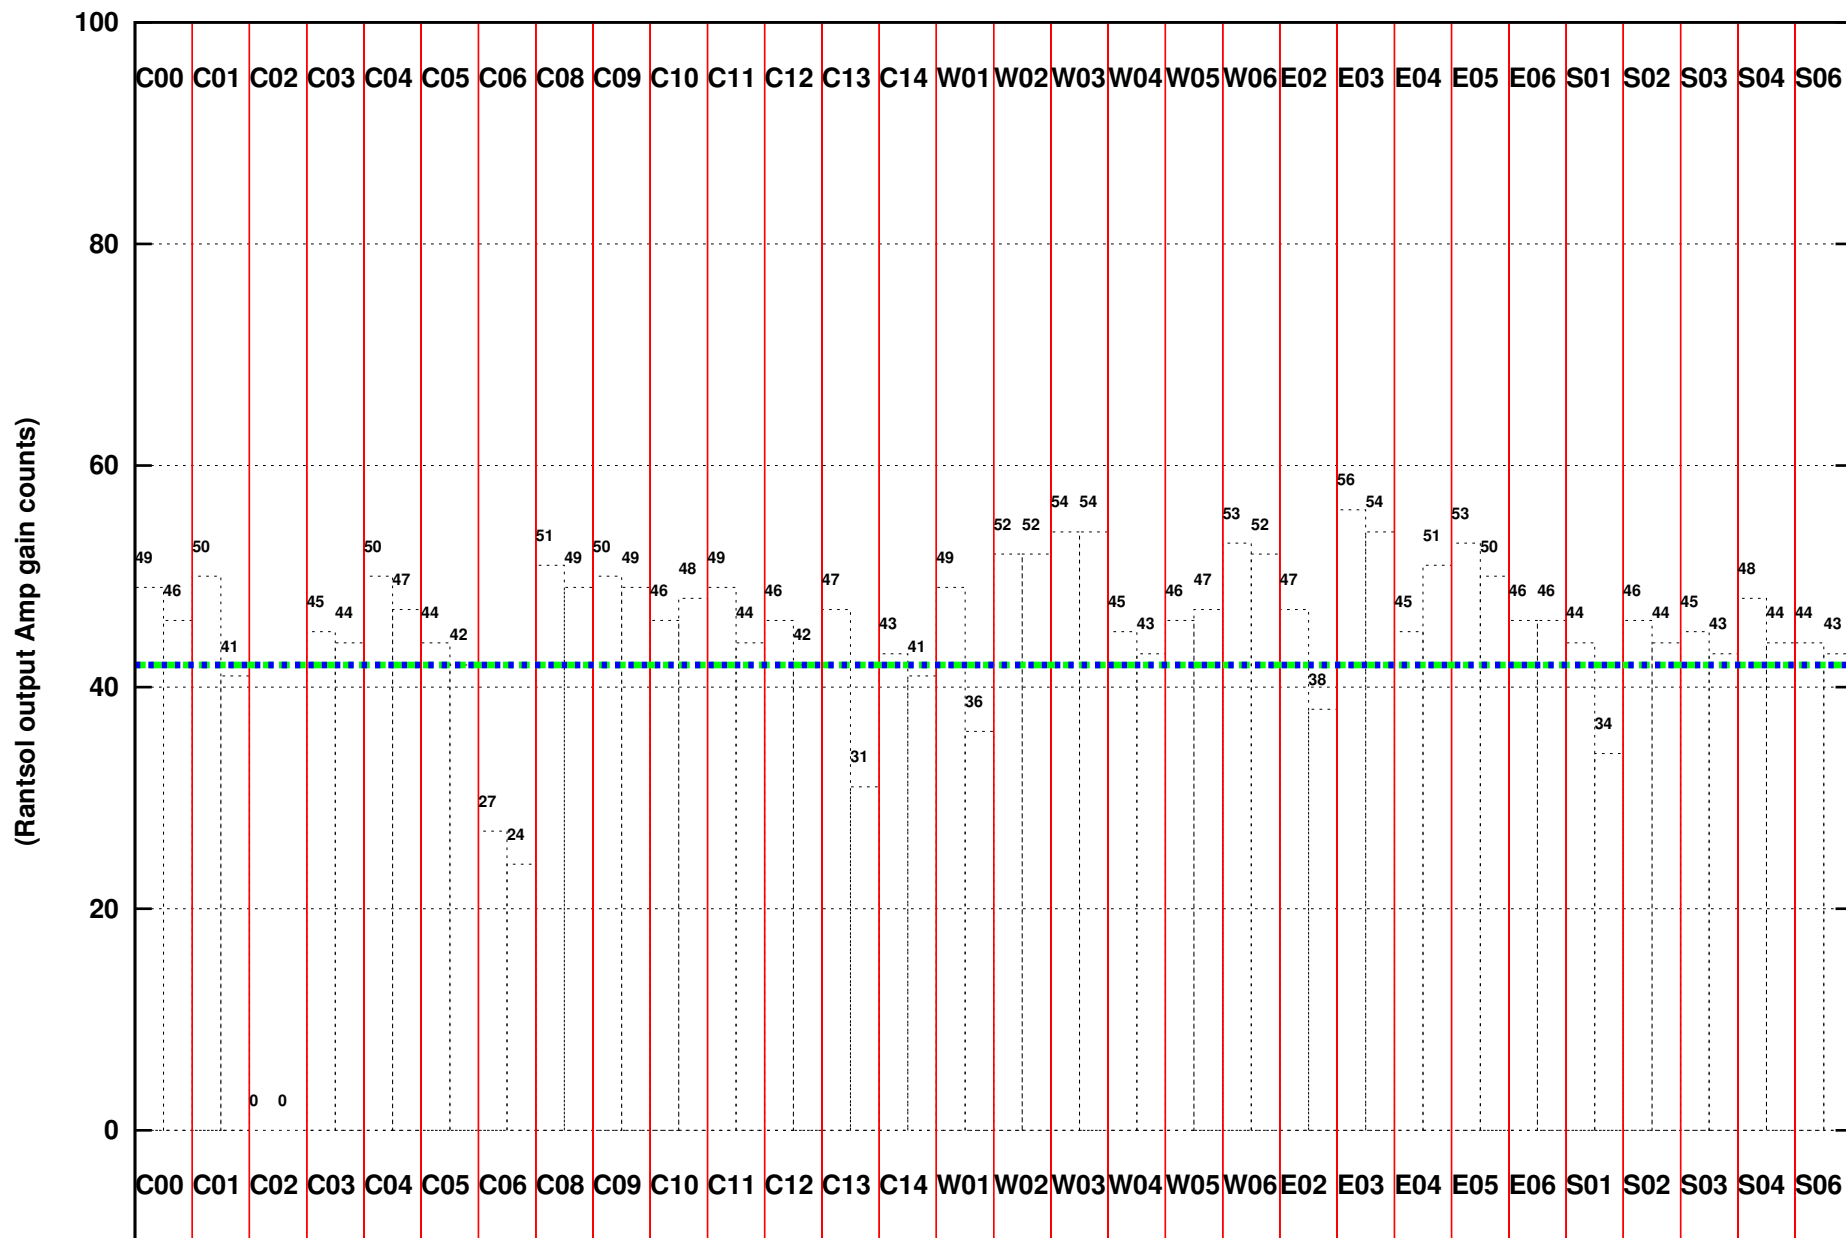

FRINGE STATUS (Rf:1409.000,1409.000 MHz., LO1:1460.000,1460.000 MHz., LO4/5:149.000,156.000 MHz.)

(File:/gsbifrddata/04sep/ddtc303_04sep2023_b5_gsb.lta, scan:0, chan:256, Src:3C286, Date:04Sep2023 19:08:57)