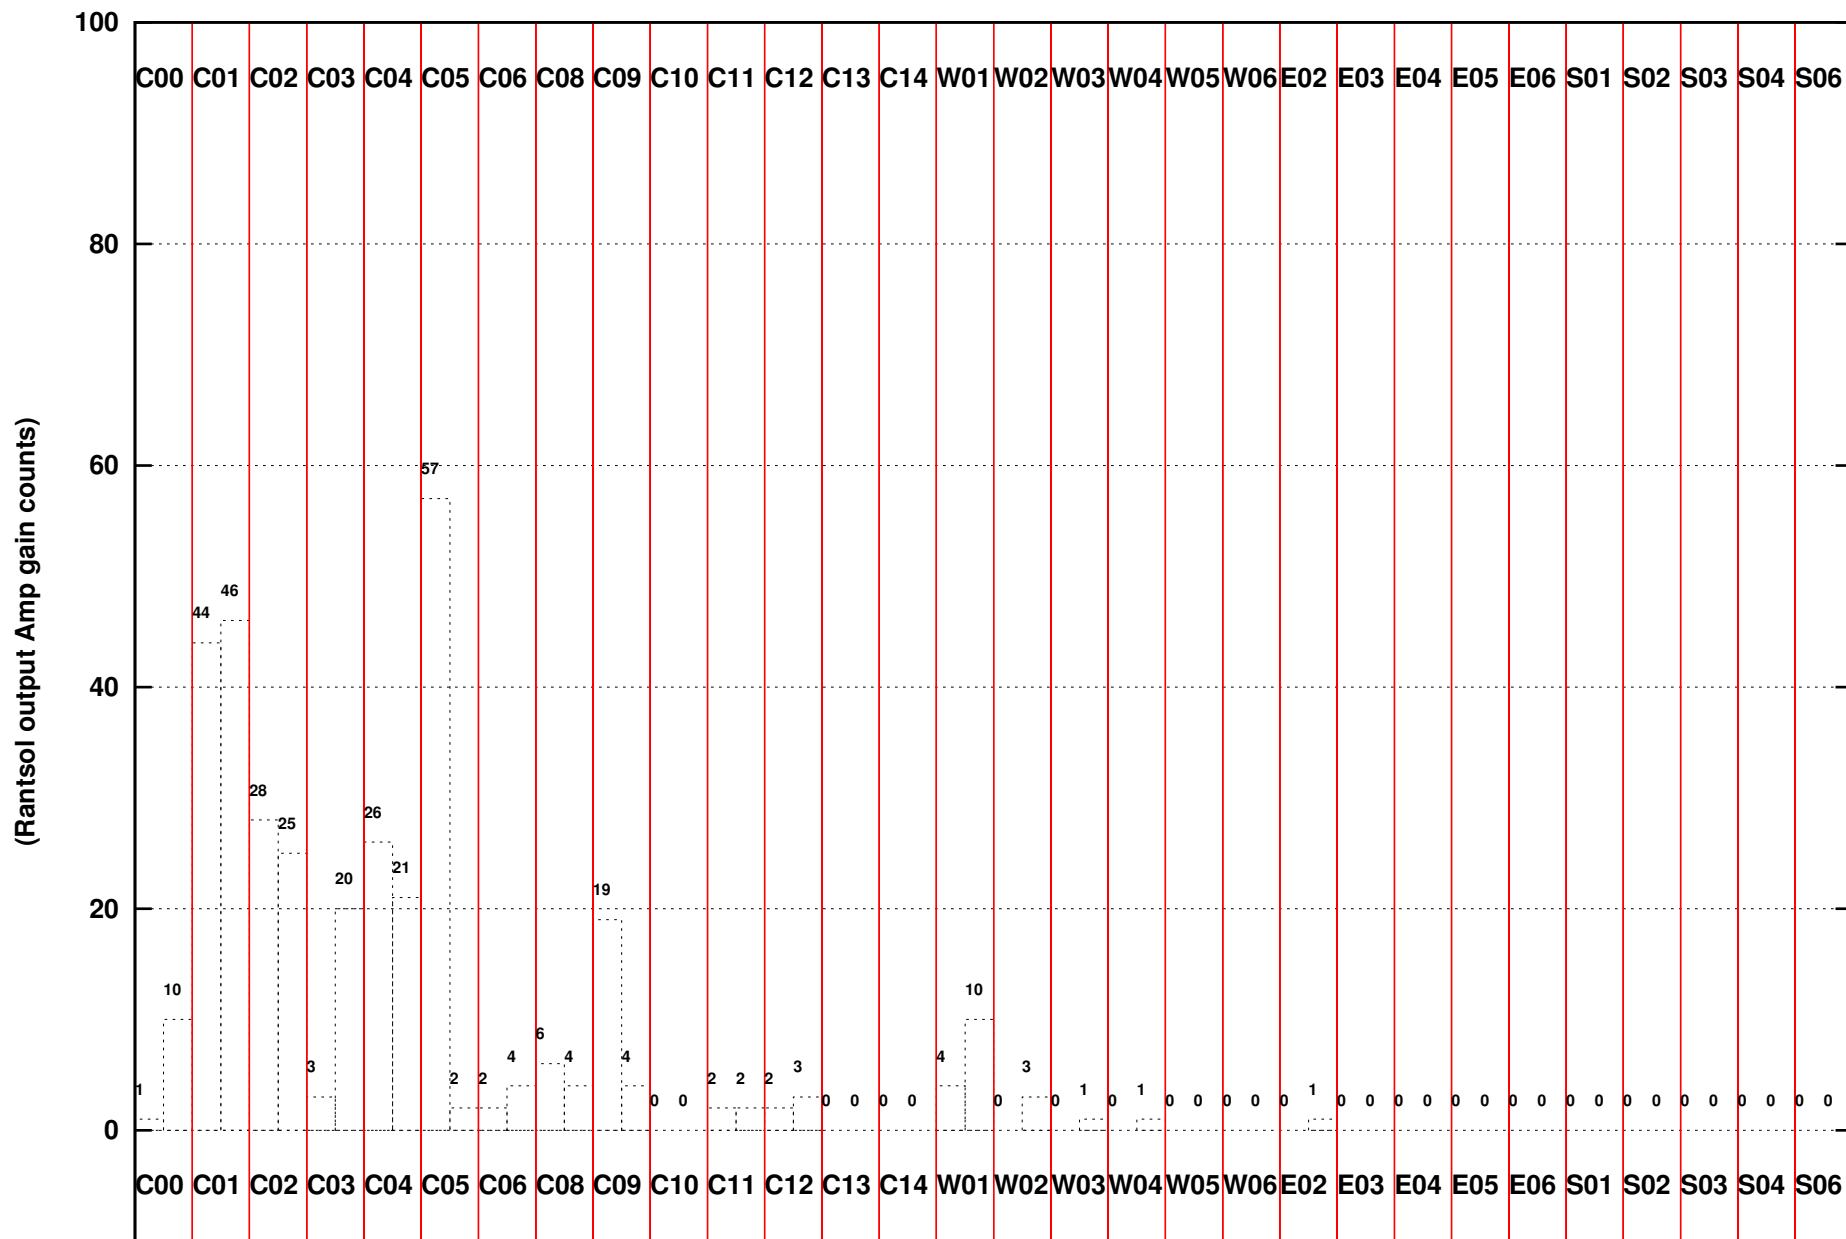

FRINGE STATUS (Rf:1409.000,1409.000 MHz., LO1:1460.000,1460.000 MHz., LO4/5:149.000,156.000 MHz.)

(File:/gsbifdata/04sep/44_022_04sep2023_b5_gsb.lta, scan:0, chan:128, Src:AT2021sdu, Date:04Sep2023 21:19:50)