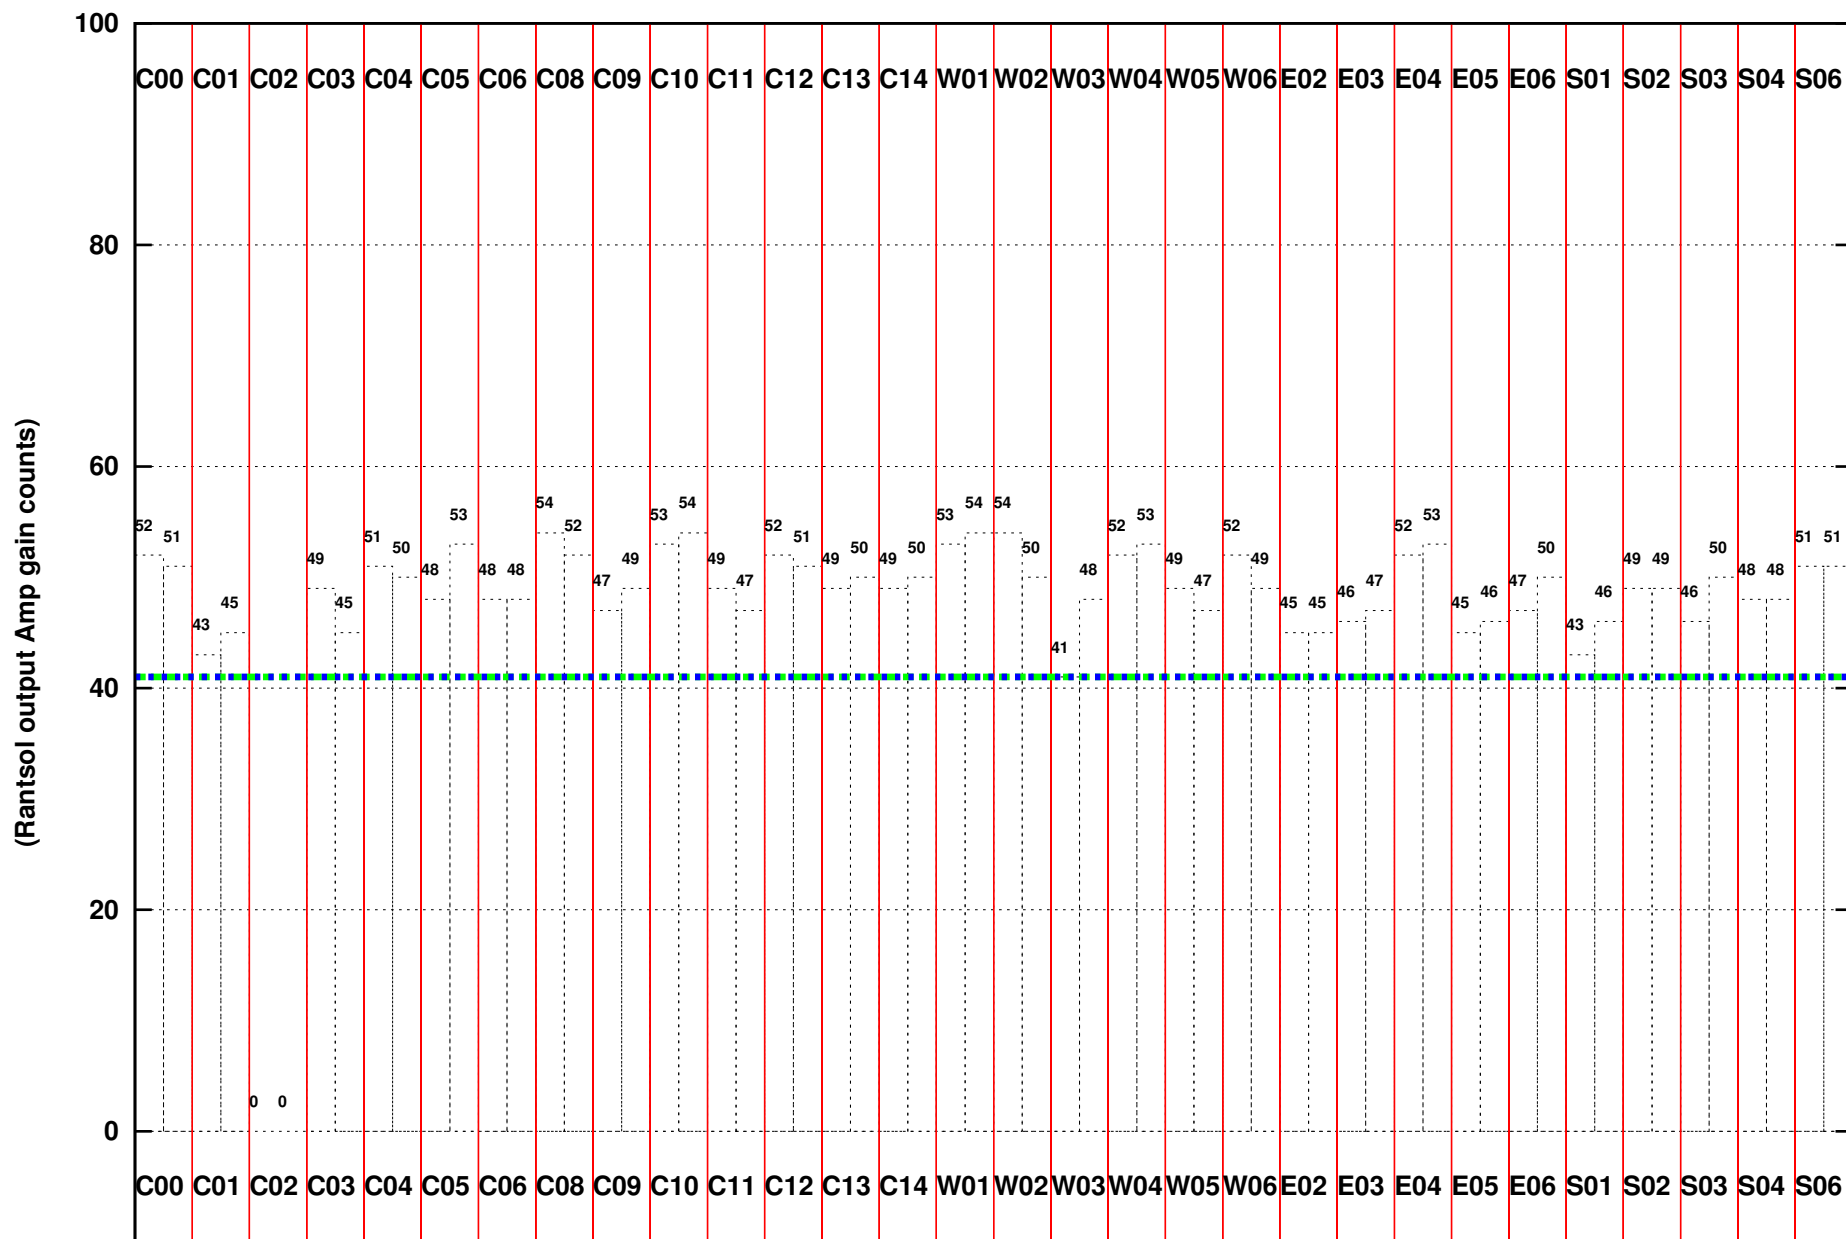

FRINGE STATUS (Rf:591.000,591.000 MHz., LO1:540.000,540.000 MHz., LO4/5:149.000,156.000 MHz.)

(File:/gsbifrddata/05sep/44_033_05sep2023_b4_gsb.lta, scan:0, chan:128, Src:3C48, Date:05Sep2023 00:30:46)