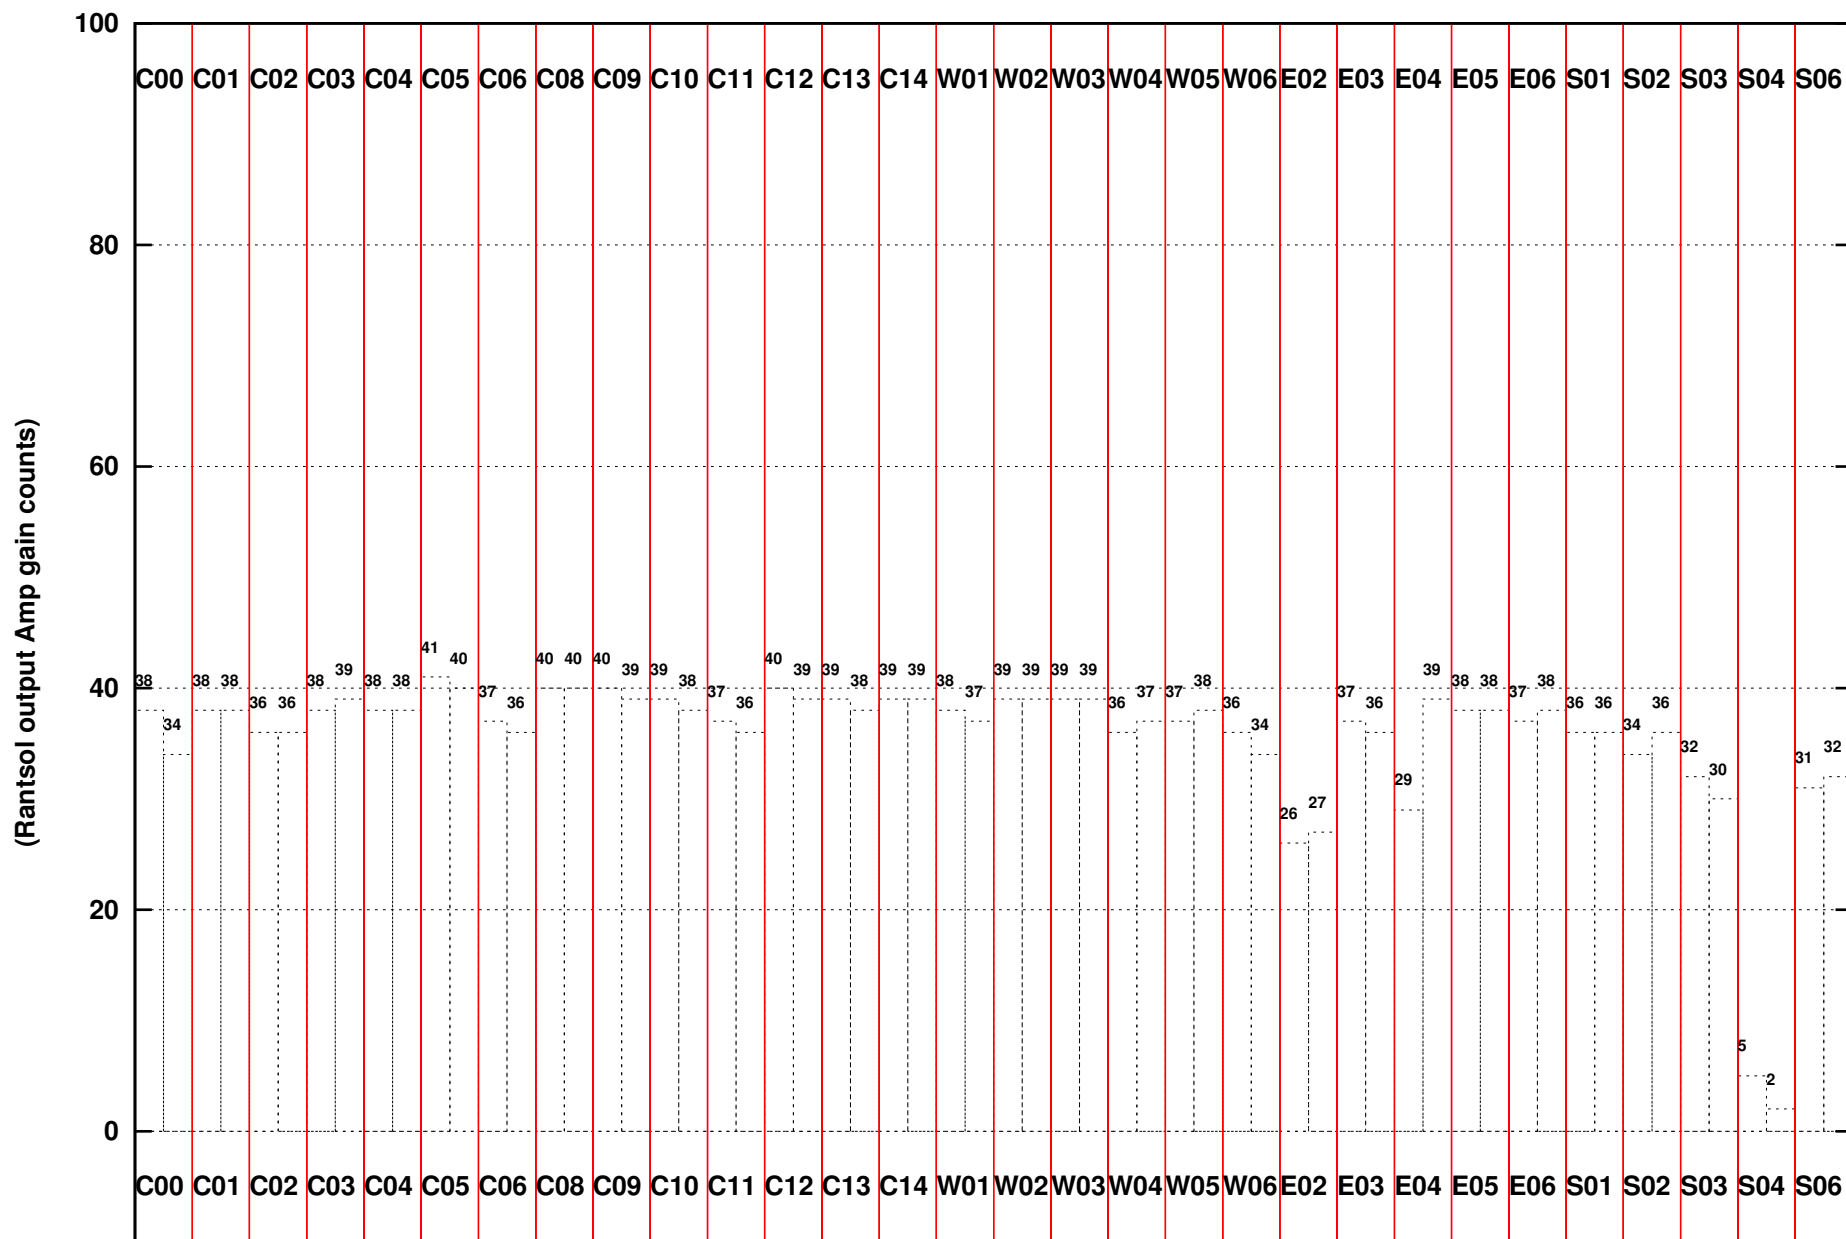

FRINGE STATUS (Rf:306.000,306.000 MHz., LO1:255.000,255.000 MHz., LO4/5:149.000,156.000 MHz.)

( File:/gsbifrddata/07sep/44\_113\_07sep2023\_b3\_gsb.lta, scan:0, chan:128, Src:2350+646, Date:07Sep2023 21:16:17)