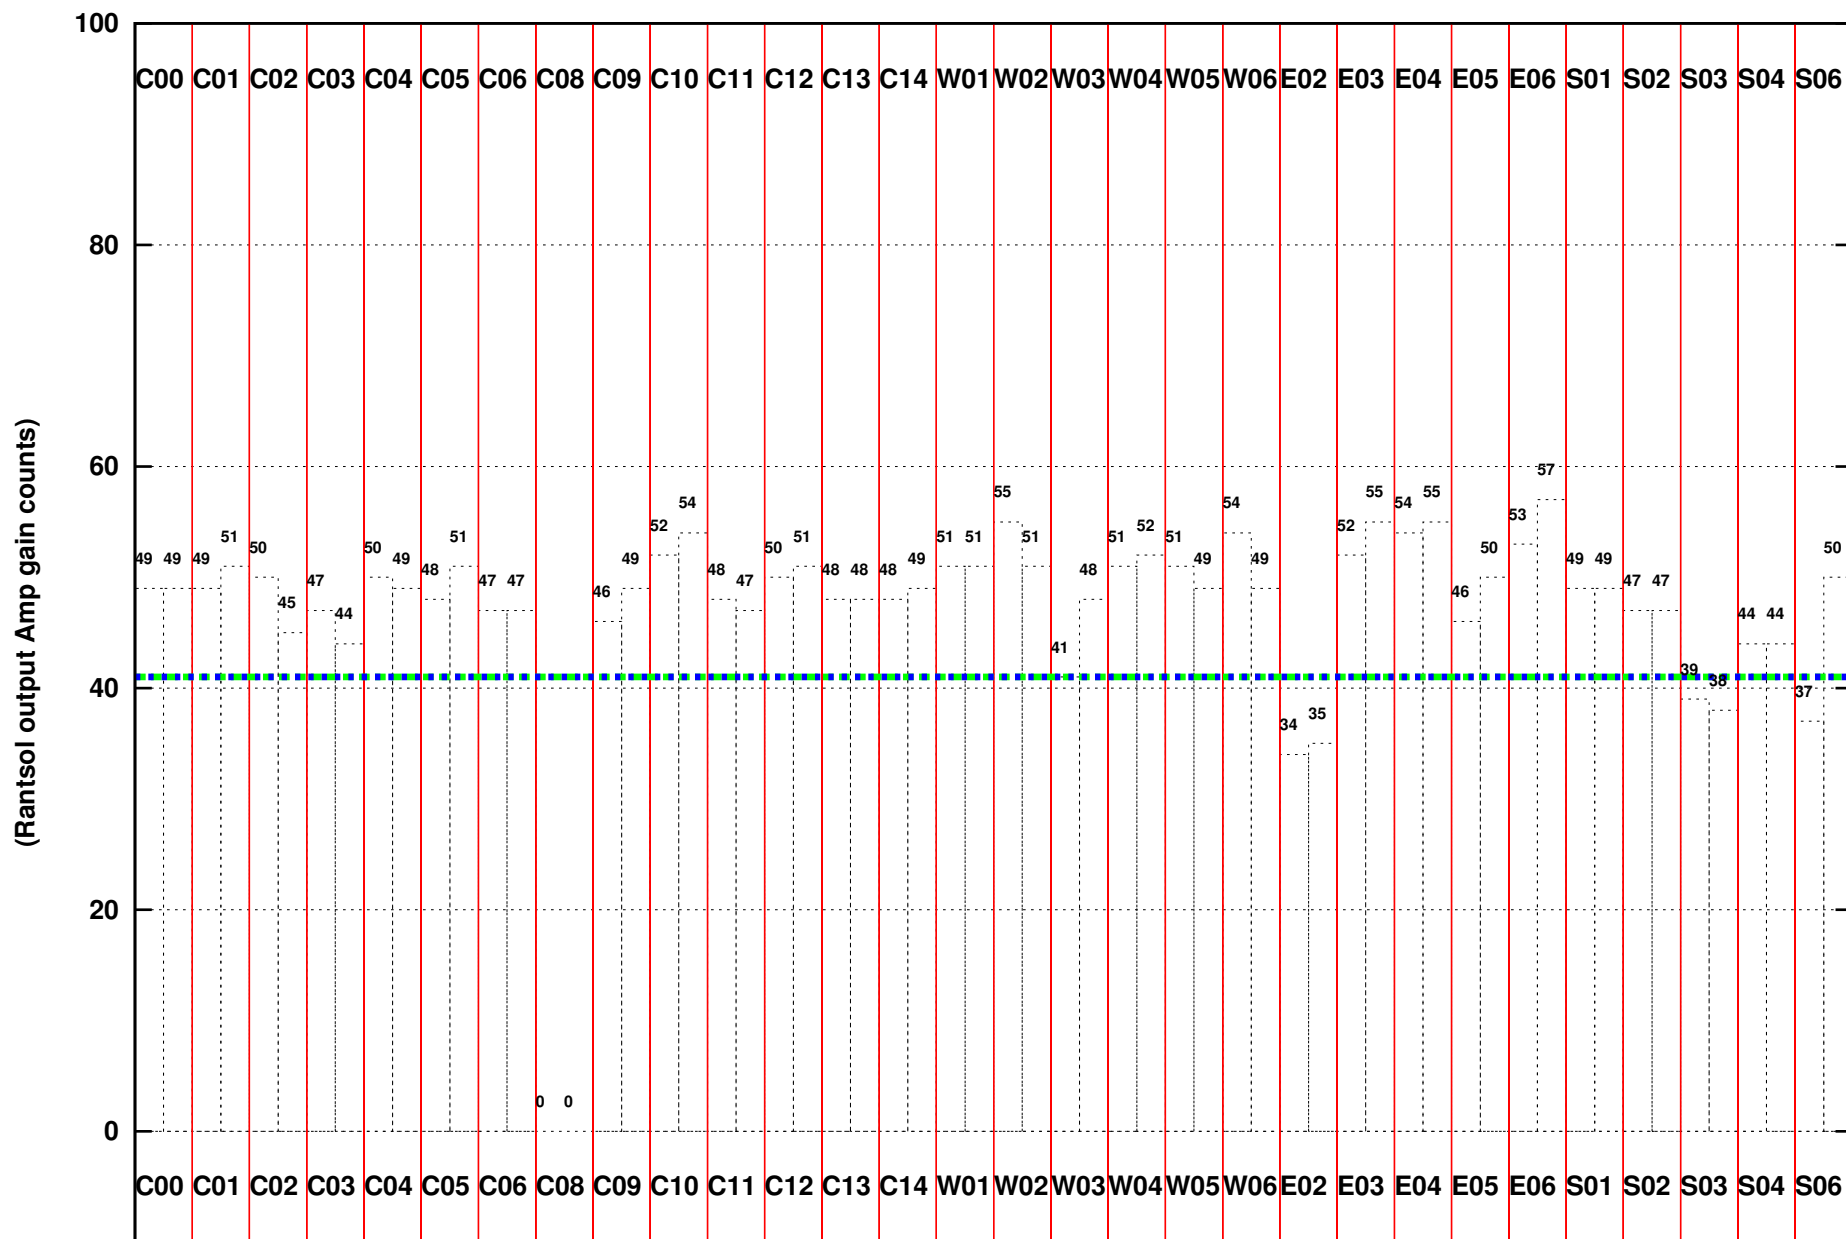

FRINGE STATUS (Rf:591.000,591.000 MHz., LO1:540.000,540.000 MHz., LO4/5:149.000,156.000 MHz.)

(File:/gsbifrddata/08sep/44_094_08sep2023_b4_gsb.lta, scan:0, chan:128, Src:3C286, Date:08Sep2023 10:22:00)