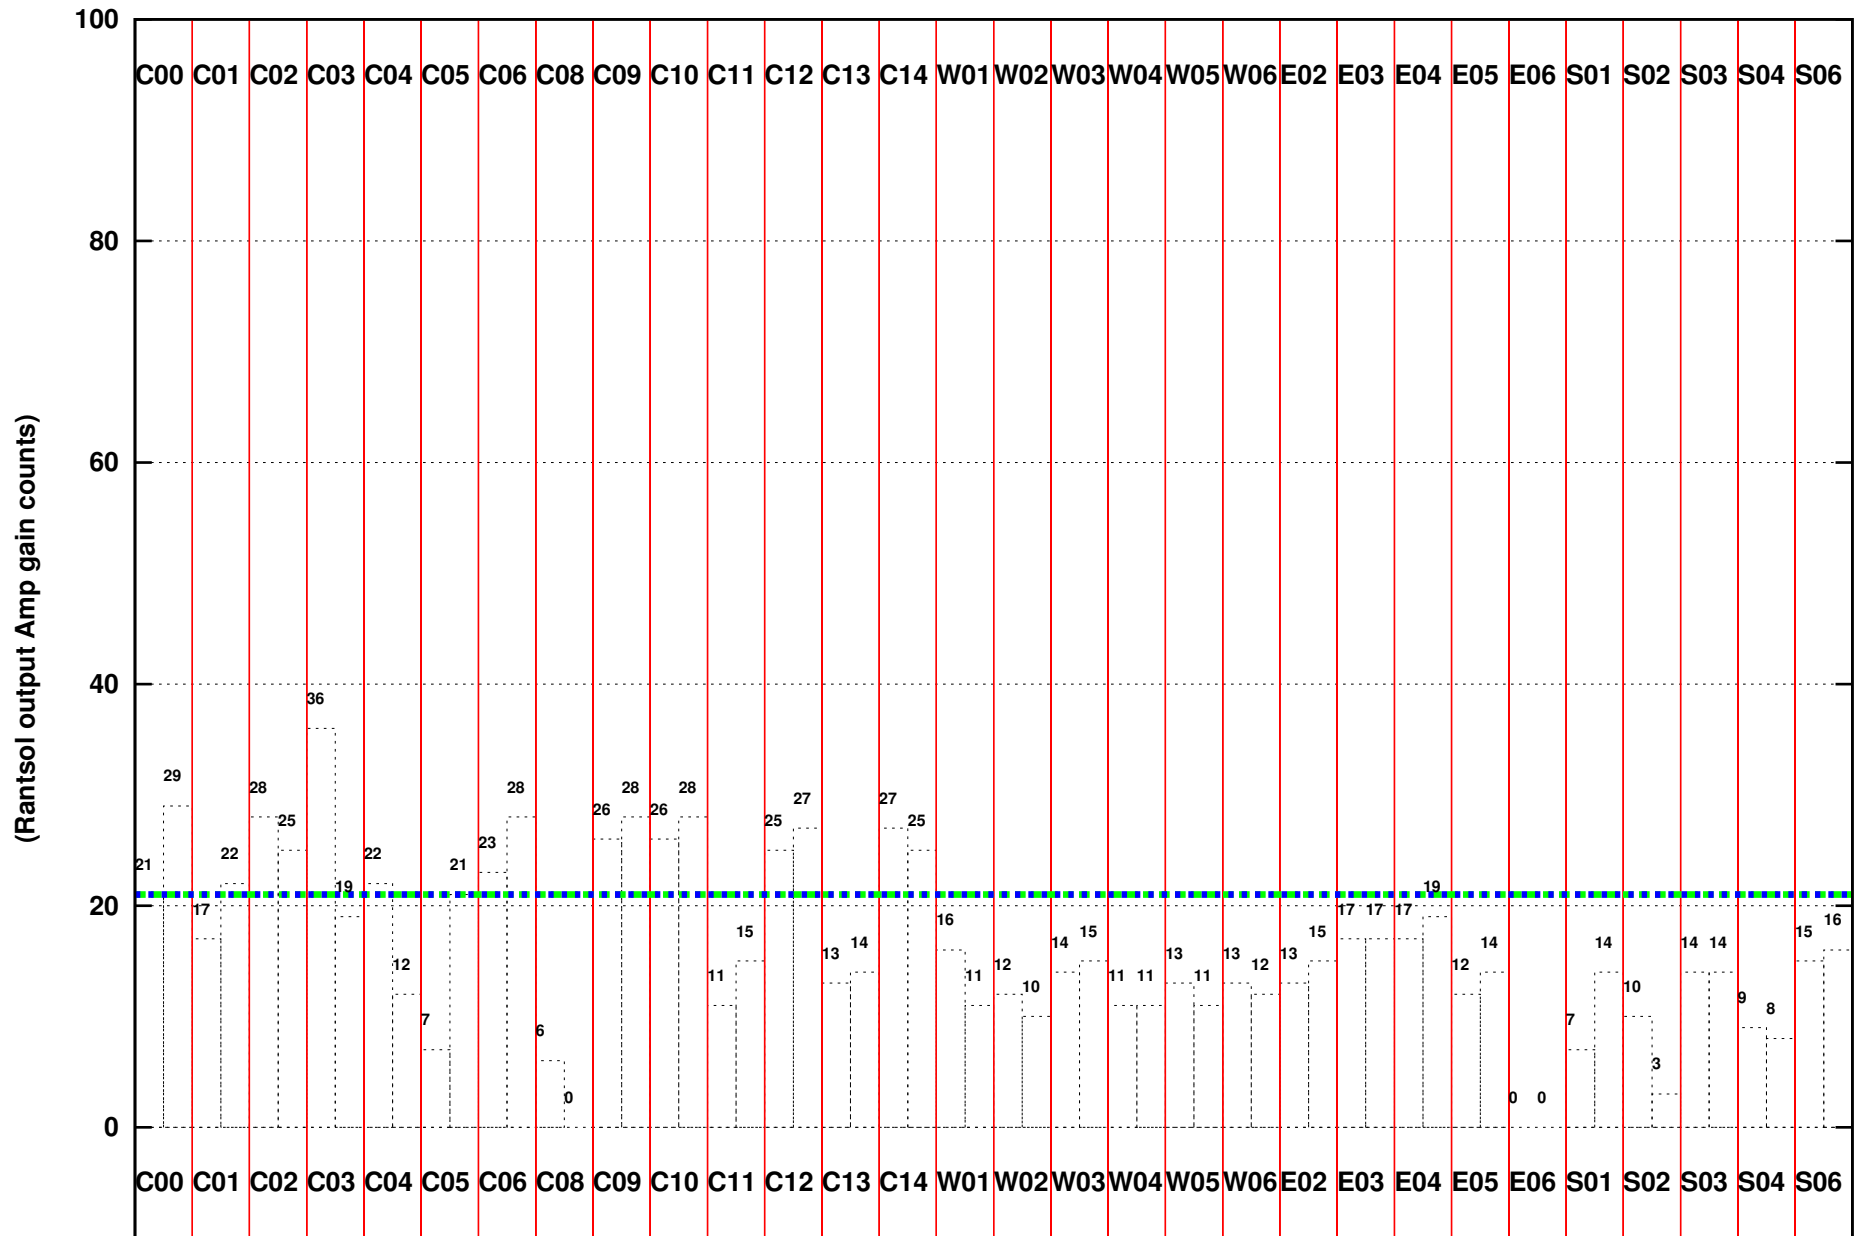

FRINGE STATUS (Rf:156.000,156.000 MHz., LO1:218.000,218.000 MHz., LO4/5:138.000,167.000 MHz.)

( File:/gsbifrddata/09sep/44\_113\_09sep2023\_b2\_gsb.lta, scan:0, chan:128, Src:3C48, Date:09Sep2023 00:18:09)