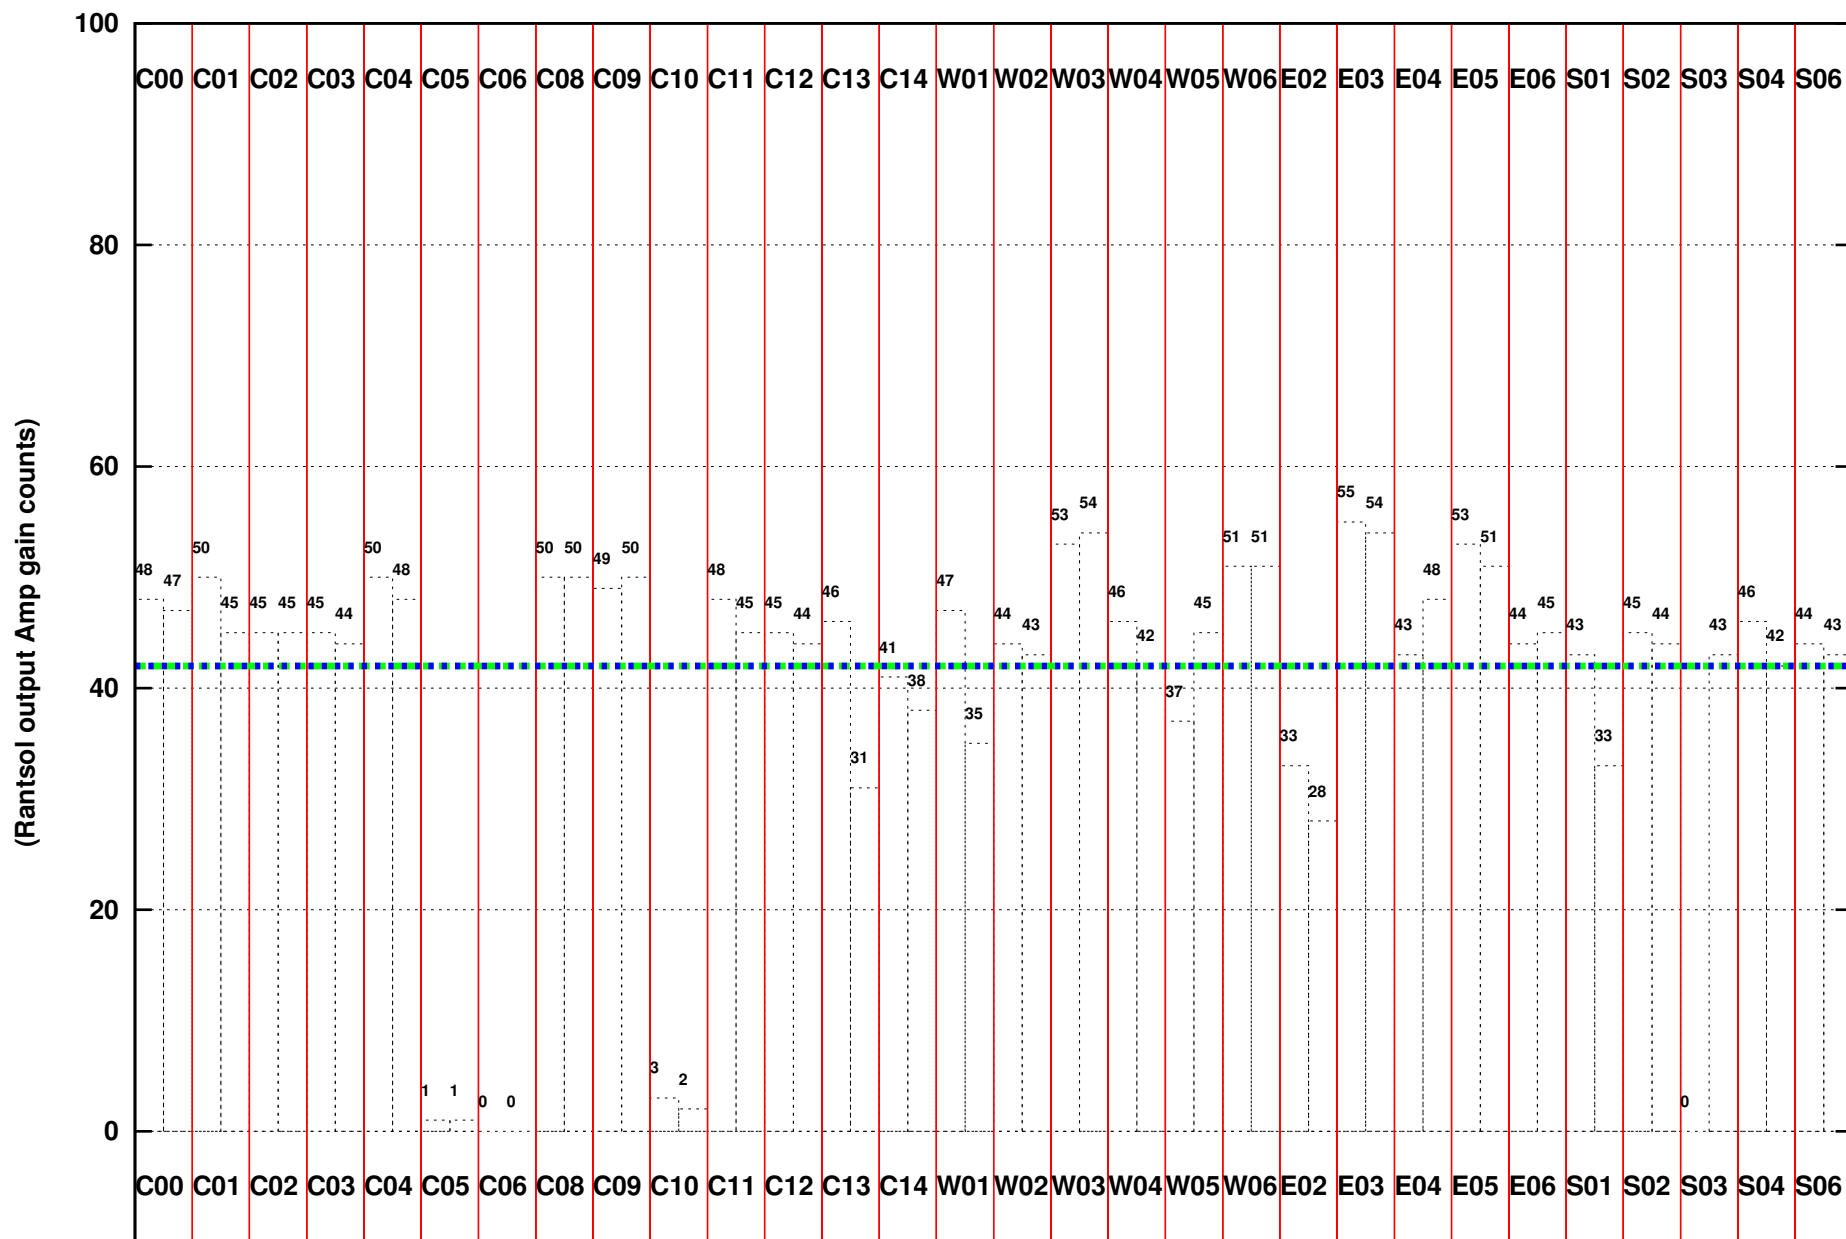

FRINGE STATUS (Rf:1409.000,1409.000 MHz., LO1:1460.000,1460.000 MHz., LO4/5:149.000,156.000 MHz.)

(File:/gsbifrddata1/11sep/ddtc303_11sep2023_b5_gsb.lta, scan:0, chan:256, Src:3C286, Date:11Sep2023 19:21:55)