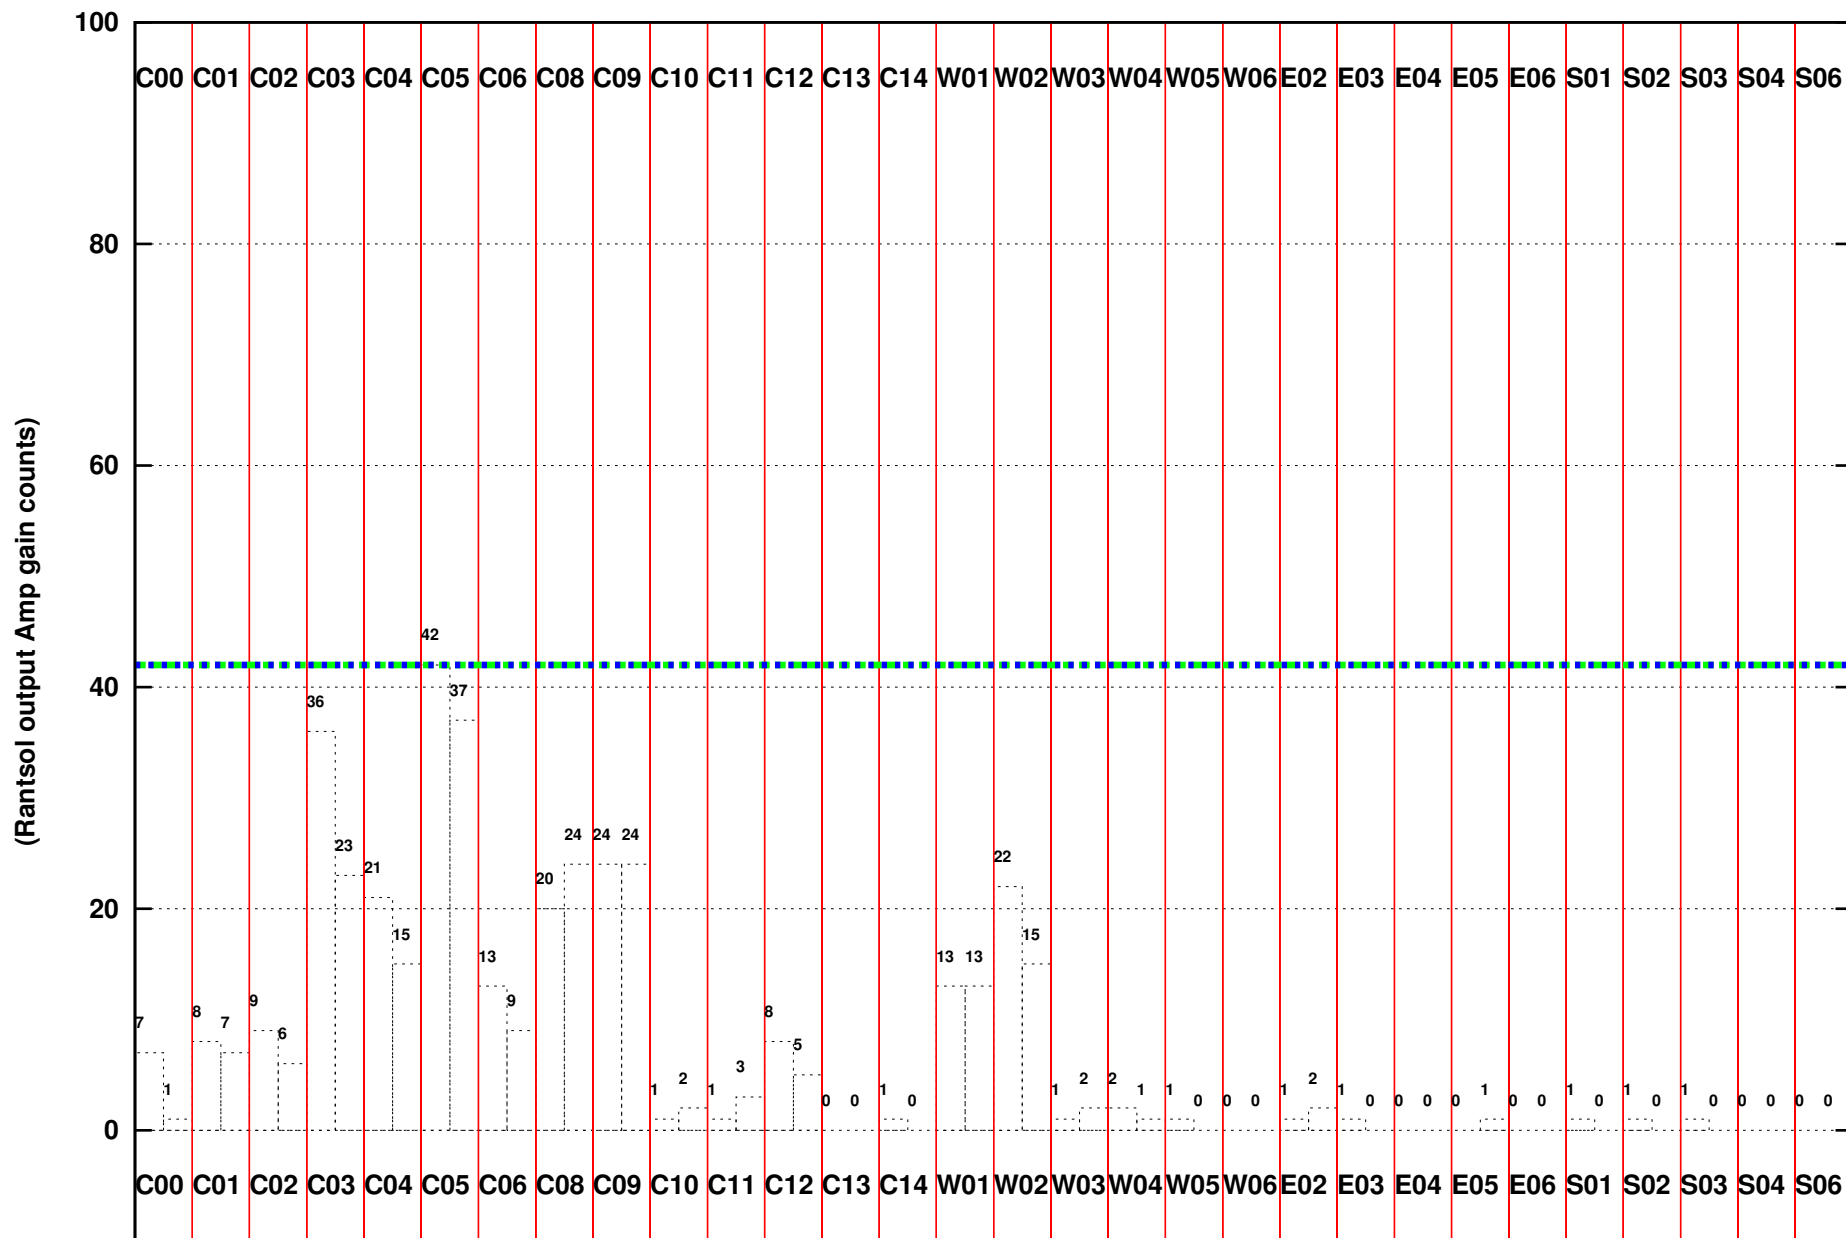

FRINGE STATUS (Rf:1409.000,1409.000 MHz., LO1:1460.000,1460.000 MHz., LO4/5:149.000,156.000 MHz.)

(File:/gsbifdata/11sep/44_071_11sep2023_b5_2sec_gsb.lta, scan:0, chan:128, Src:3C48, Date:11Sep2023 21:24:11)