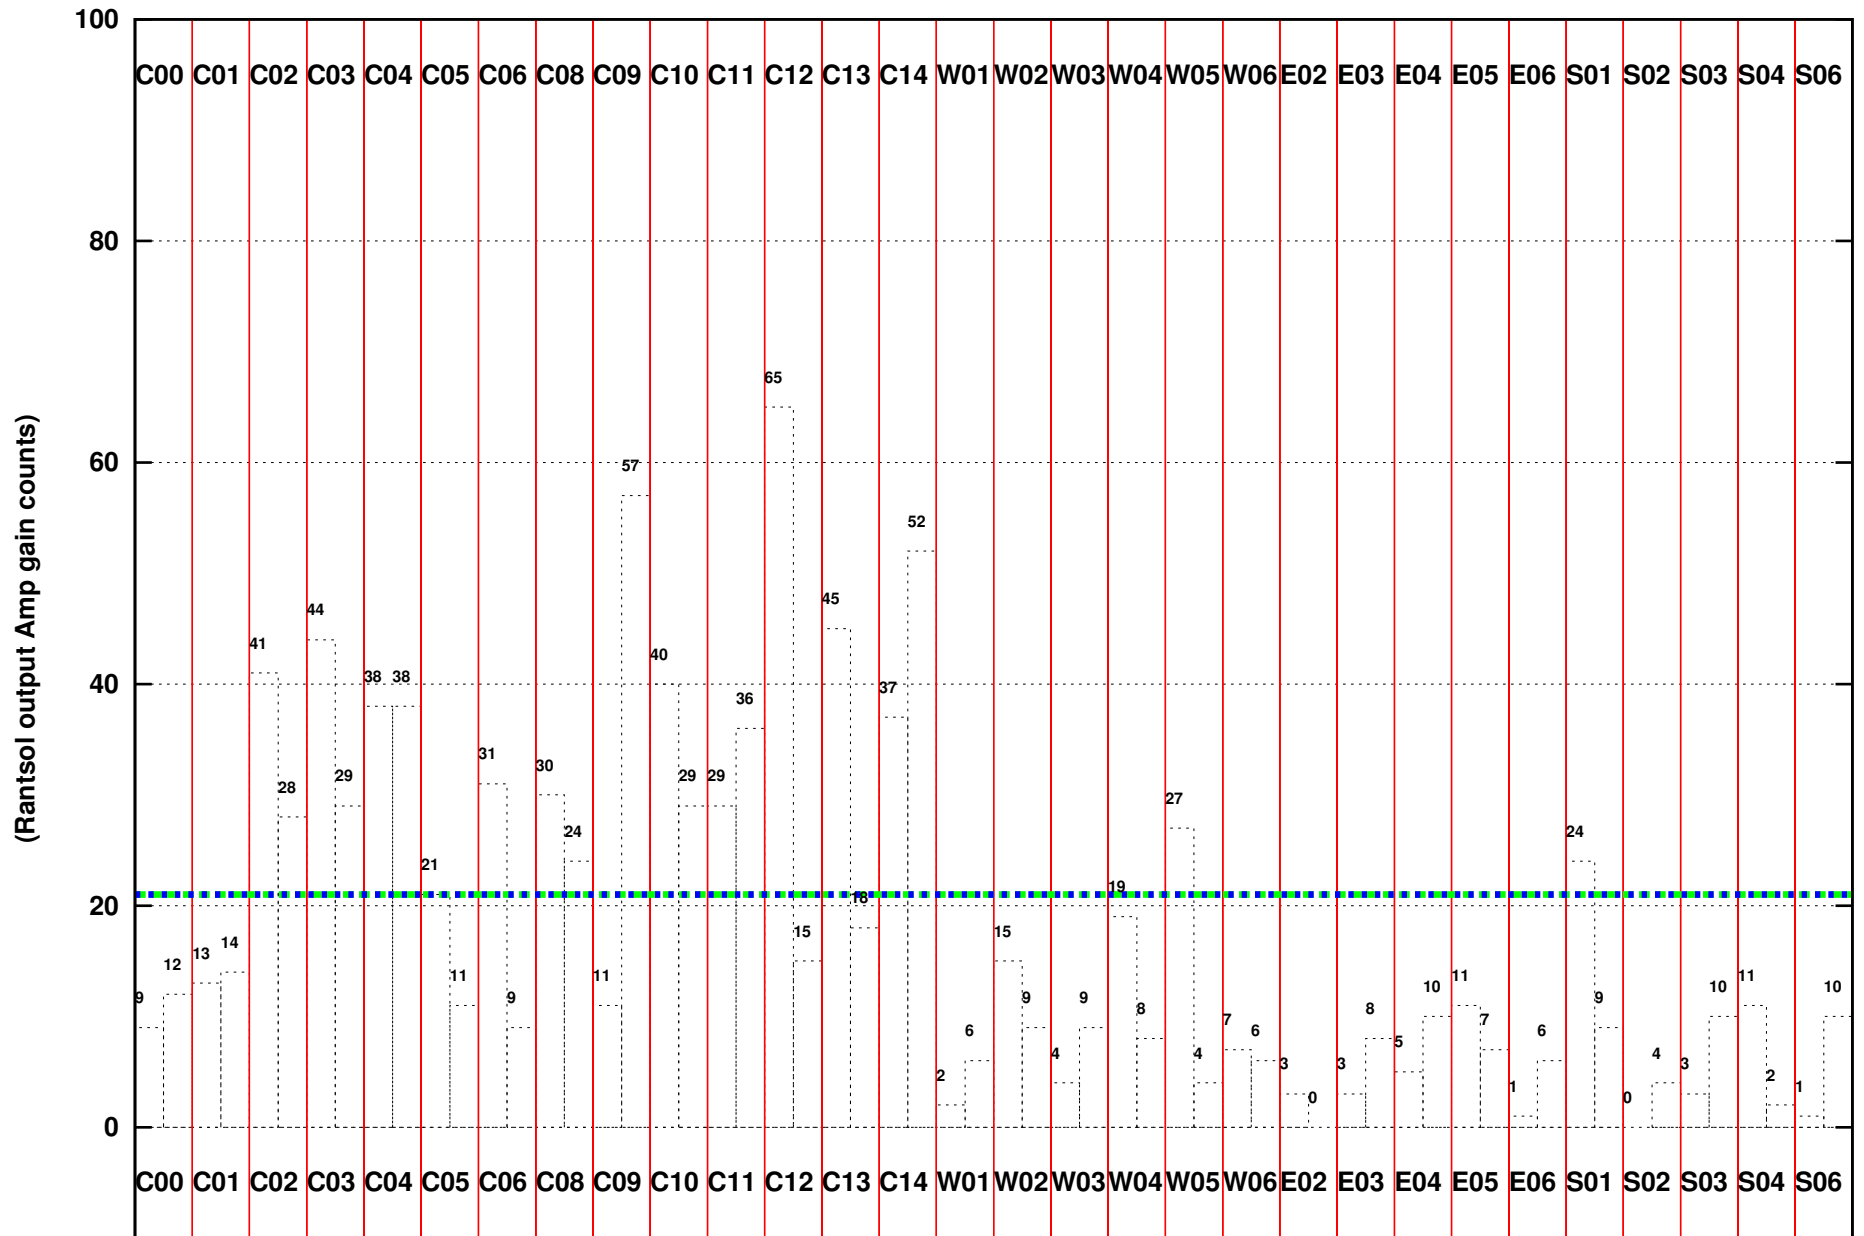

FRINGE STATUS (Rf:156.000,156.000 MHz., LO1:218.000,218.000 MHz., LO4/5:138.000,167.000 MHz.)

( File:/gsbifrddata1/15sep/44\_111\_15sep2023\_b2\_gsb.lta, scan:0, chan:128, Src:3C286, Date:15Sep2023 14:19:02)