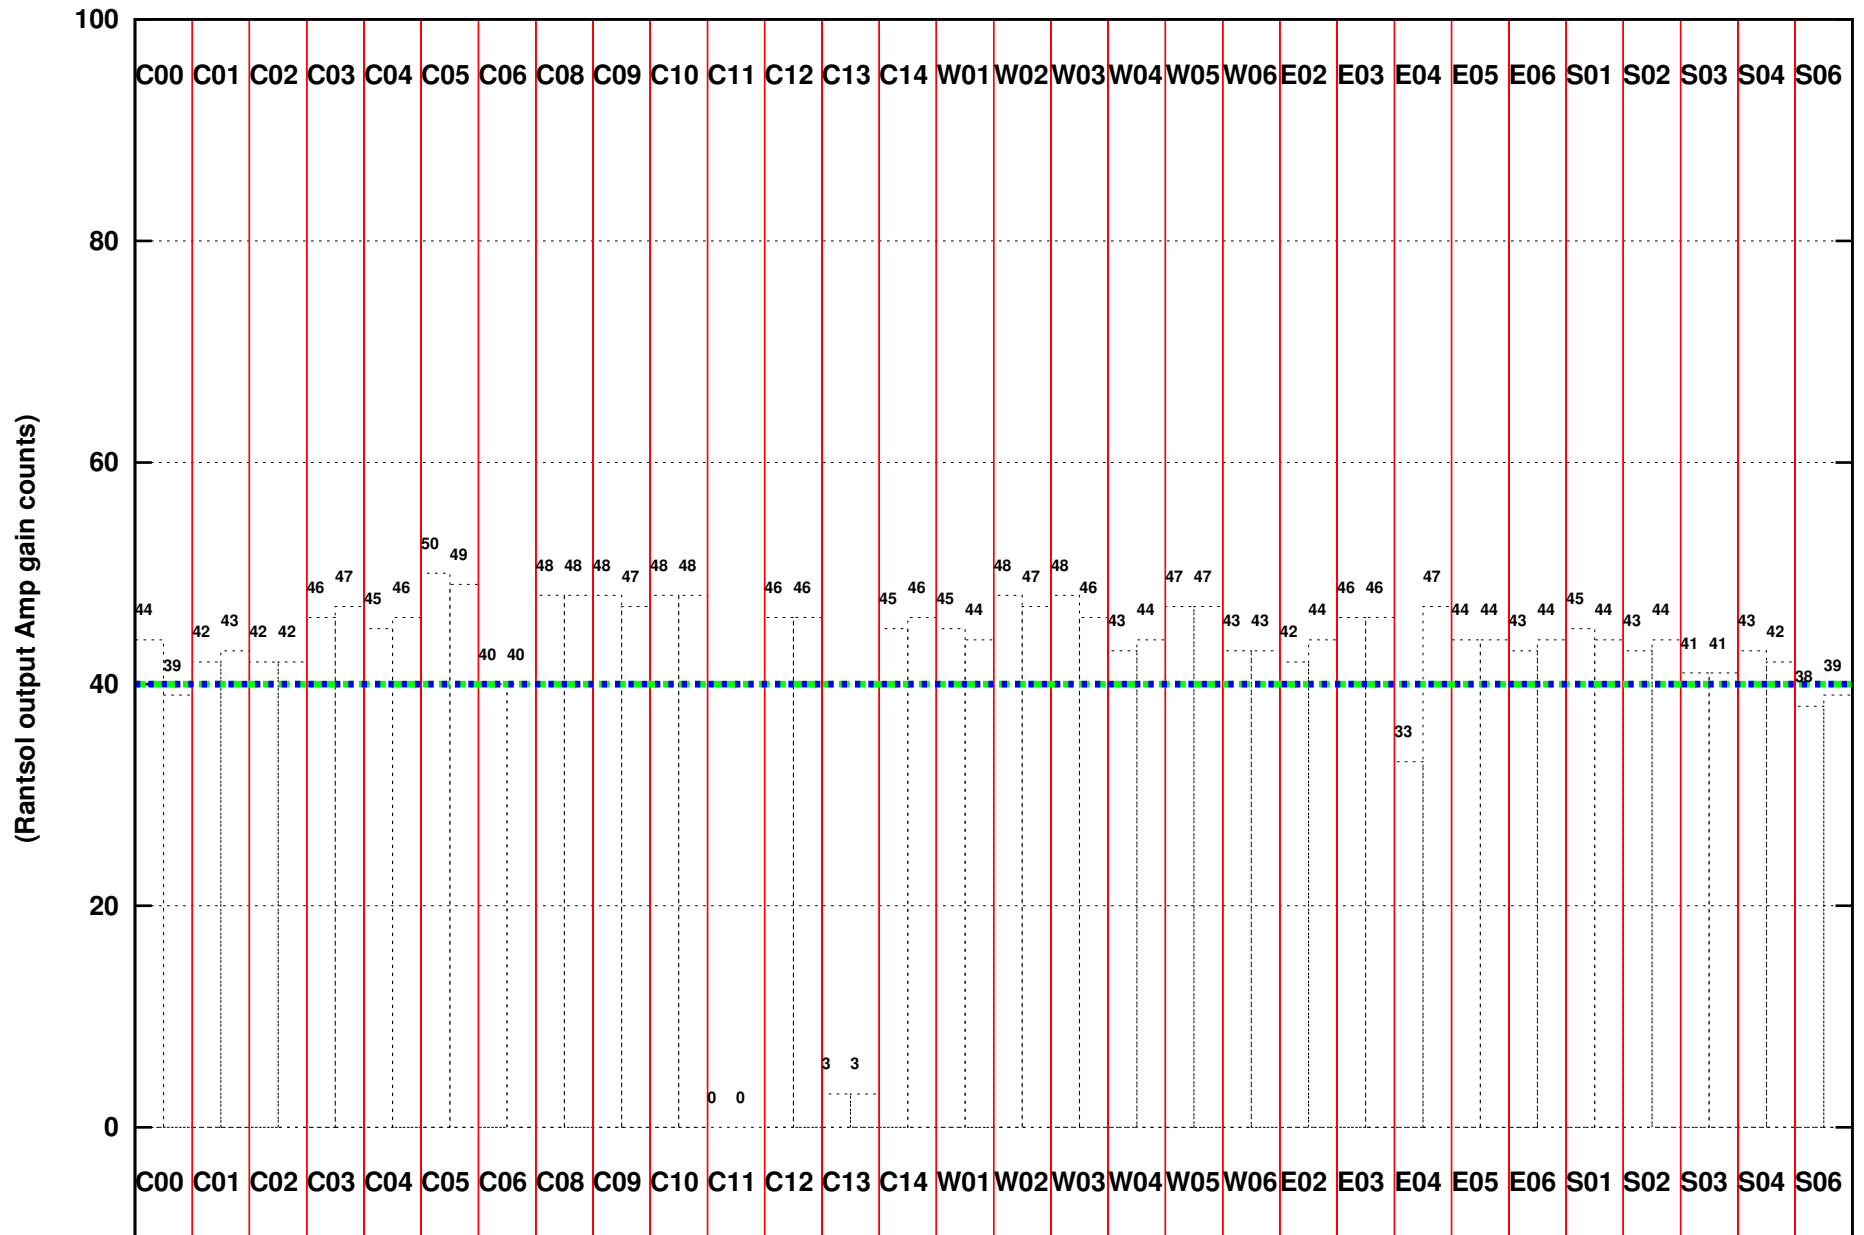

FRINGE STATUS (Rf:306.000,306.000 MHz., LO1:255.000,255.000 MHz., LO4/5:149.000,156.000 MHz.)

(File:/gsbifrddata1/15sep/44_091_15sep2023_b3_gsb.lta, scan:0, chan:128, Src:3C286, Date:15Sep2023 19:23:43)