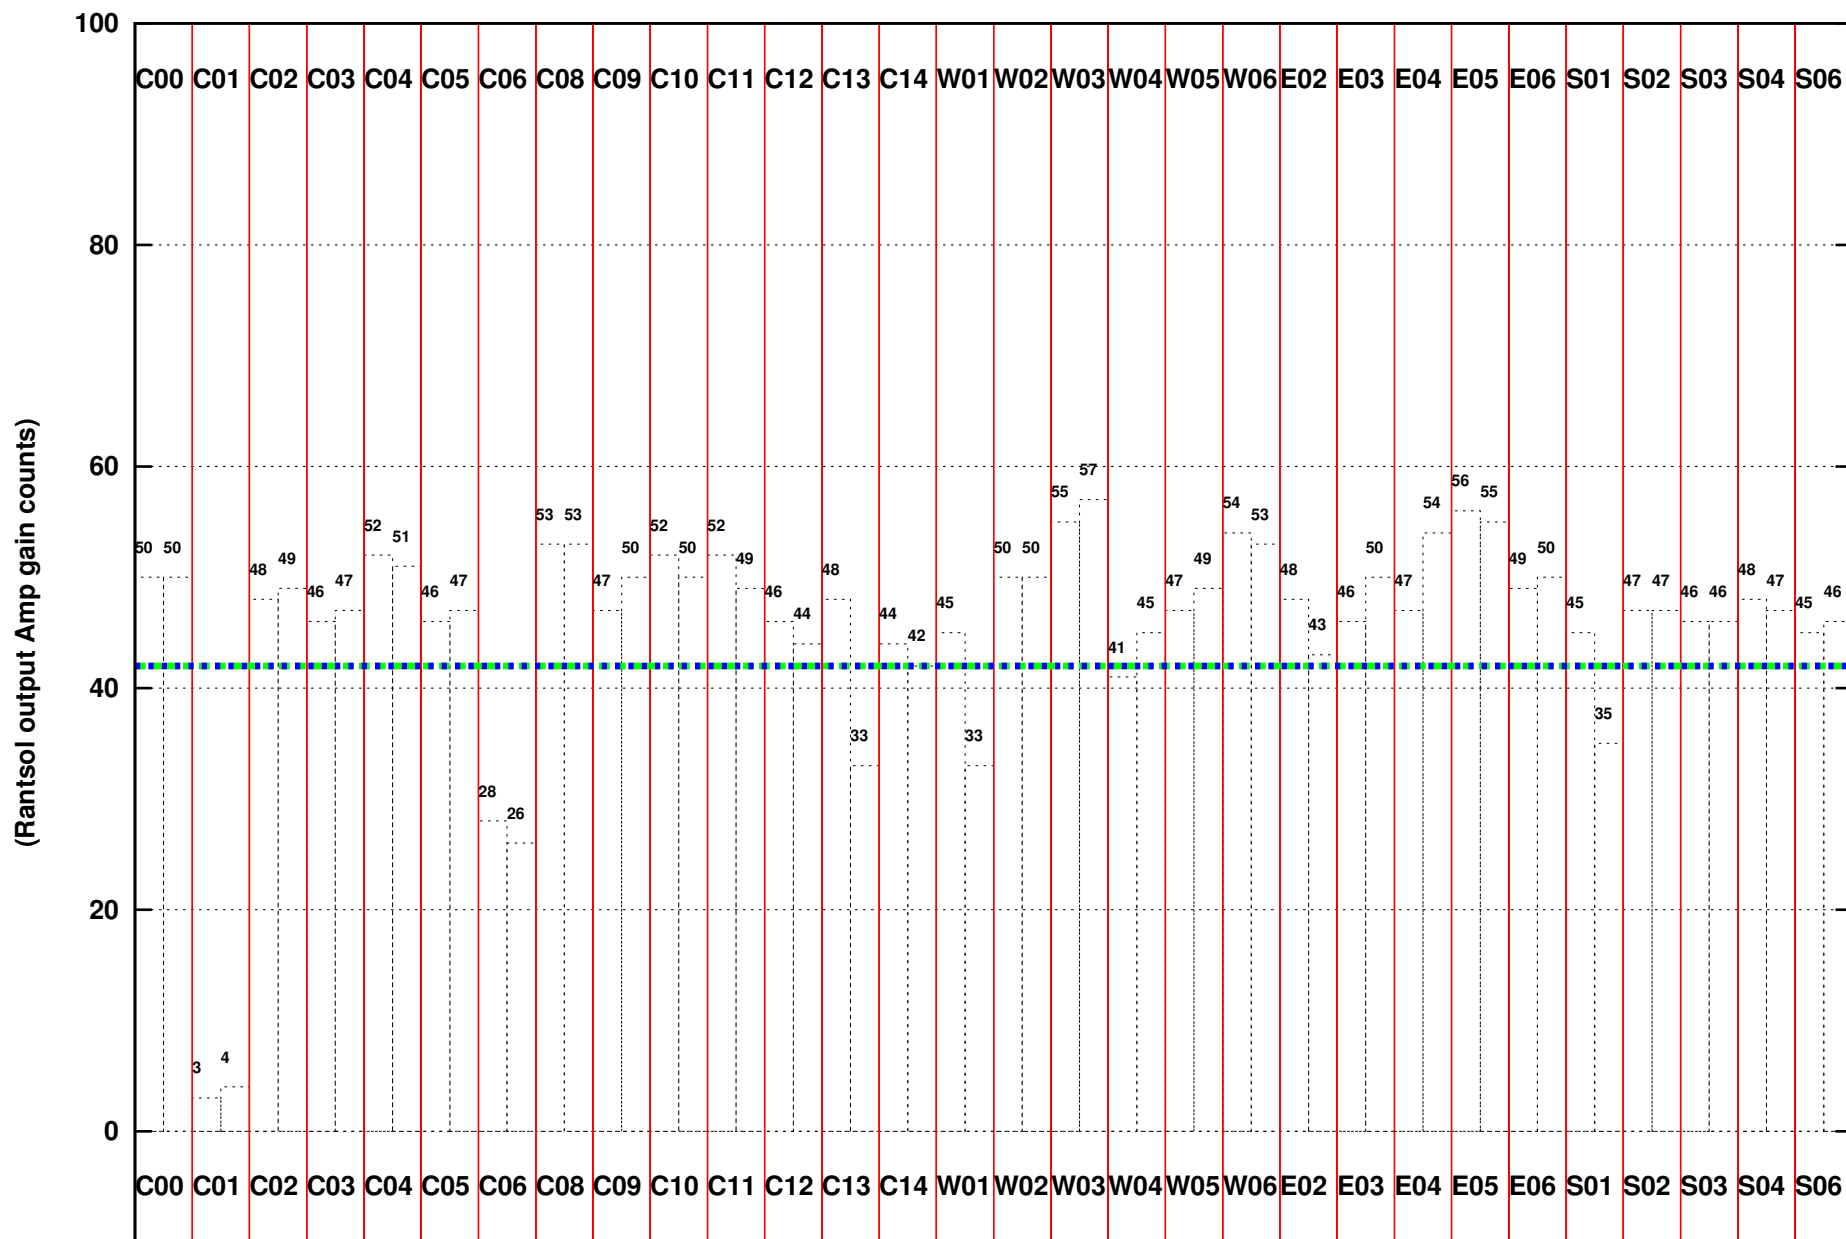

FRINGE STATUS (Rf:1409.000,1409.000 MHz., LO1:1460.000,1460.000 MHz., LO4/5:149.000,156.000 MHz.)

(File:/gsbifrddata/18sep/44_095_18sep2023_b5_gsb.lta, scan:0, chan:128, Src:3C48, Date:18Sep2023 00:21:06)