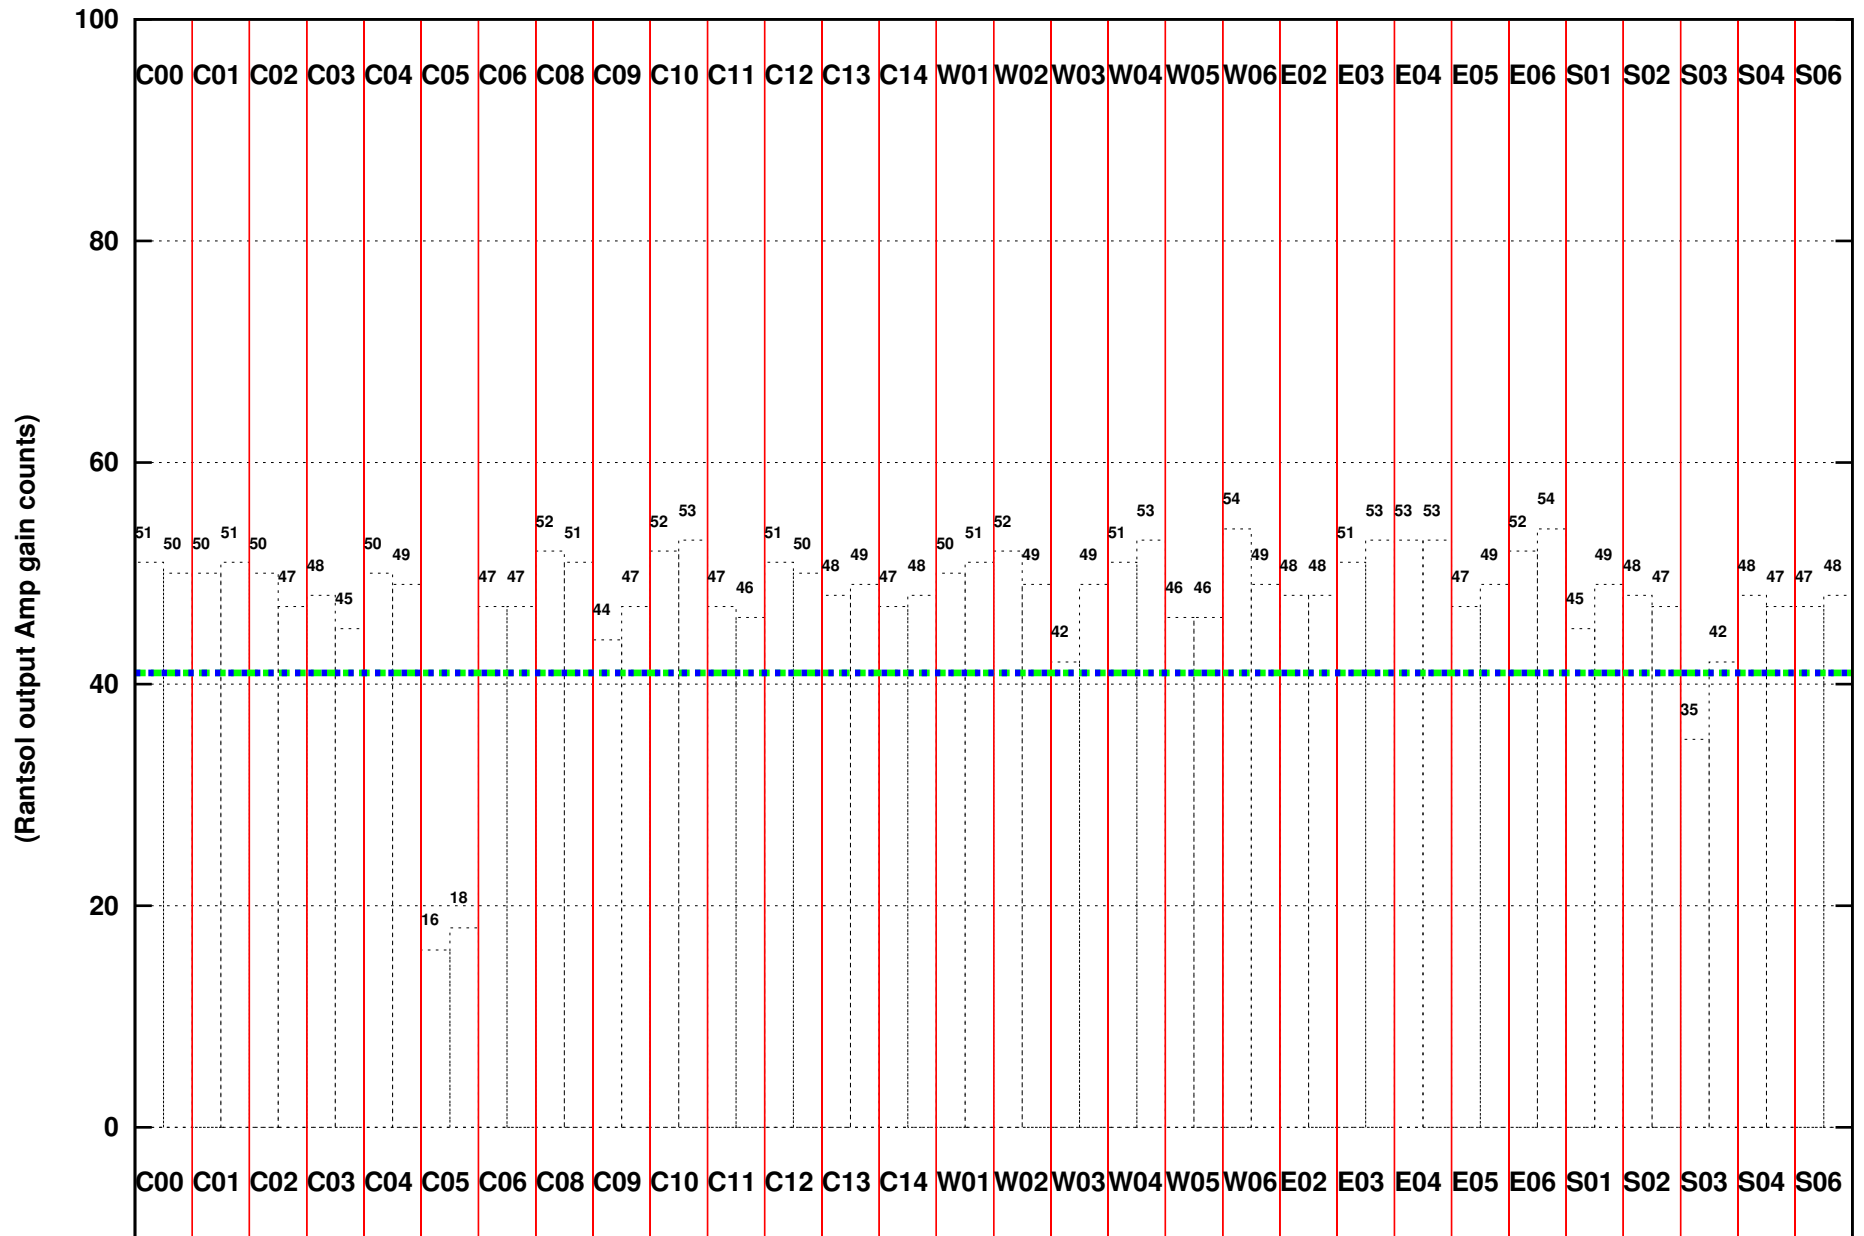

FRINGE STATUS (Rf:591.000,591.000 MHz., LO1:540.000,540.000 MHz., LO4/5:149.000,156.000 MHz.)

(File:/gsbifrdta/18sep/44_088_18sep2023_b4_gsb.lta, scan:0, chan:128, Src:3C147, Date:18Sep2023 09:21:20)