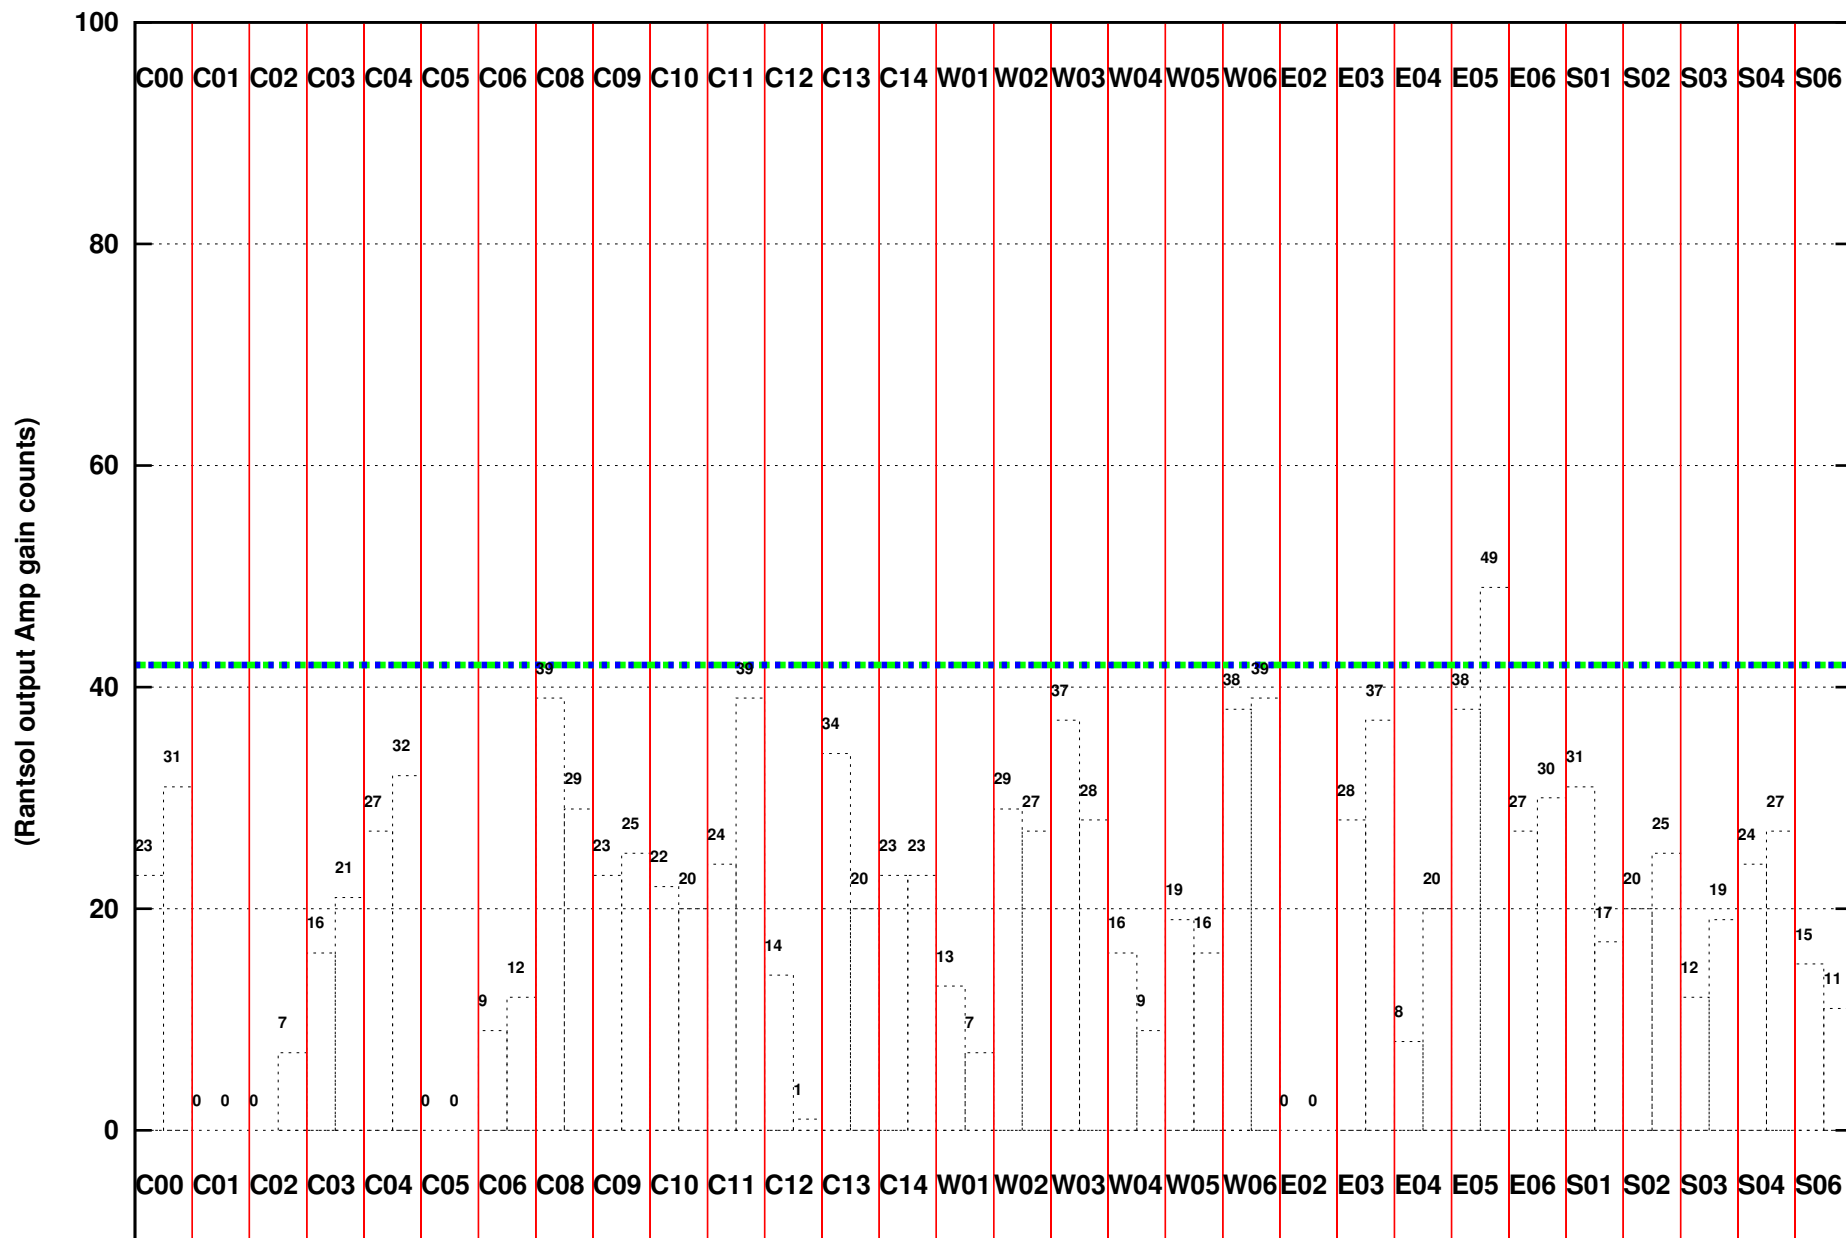

FRINGE STATUS (Rf:1409.000,1409.000 MHz., LO1:1460.000,1460.000 MHz., LO4/5:149.000,156.000 MHz.)

( File:/gsbifrddata1/18sep/44\_071\_18sep2023\_b5\_8s\_gsb.lta, scan:0, chan:128, Src:3C48, Date:18Sep2023 21:20:08)