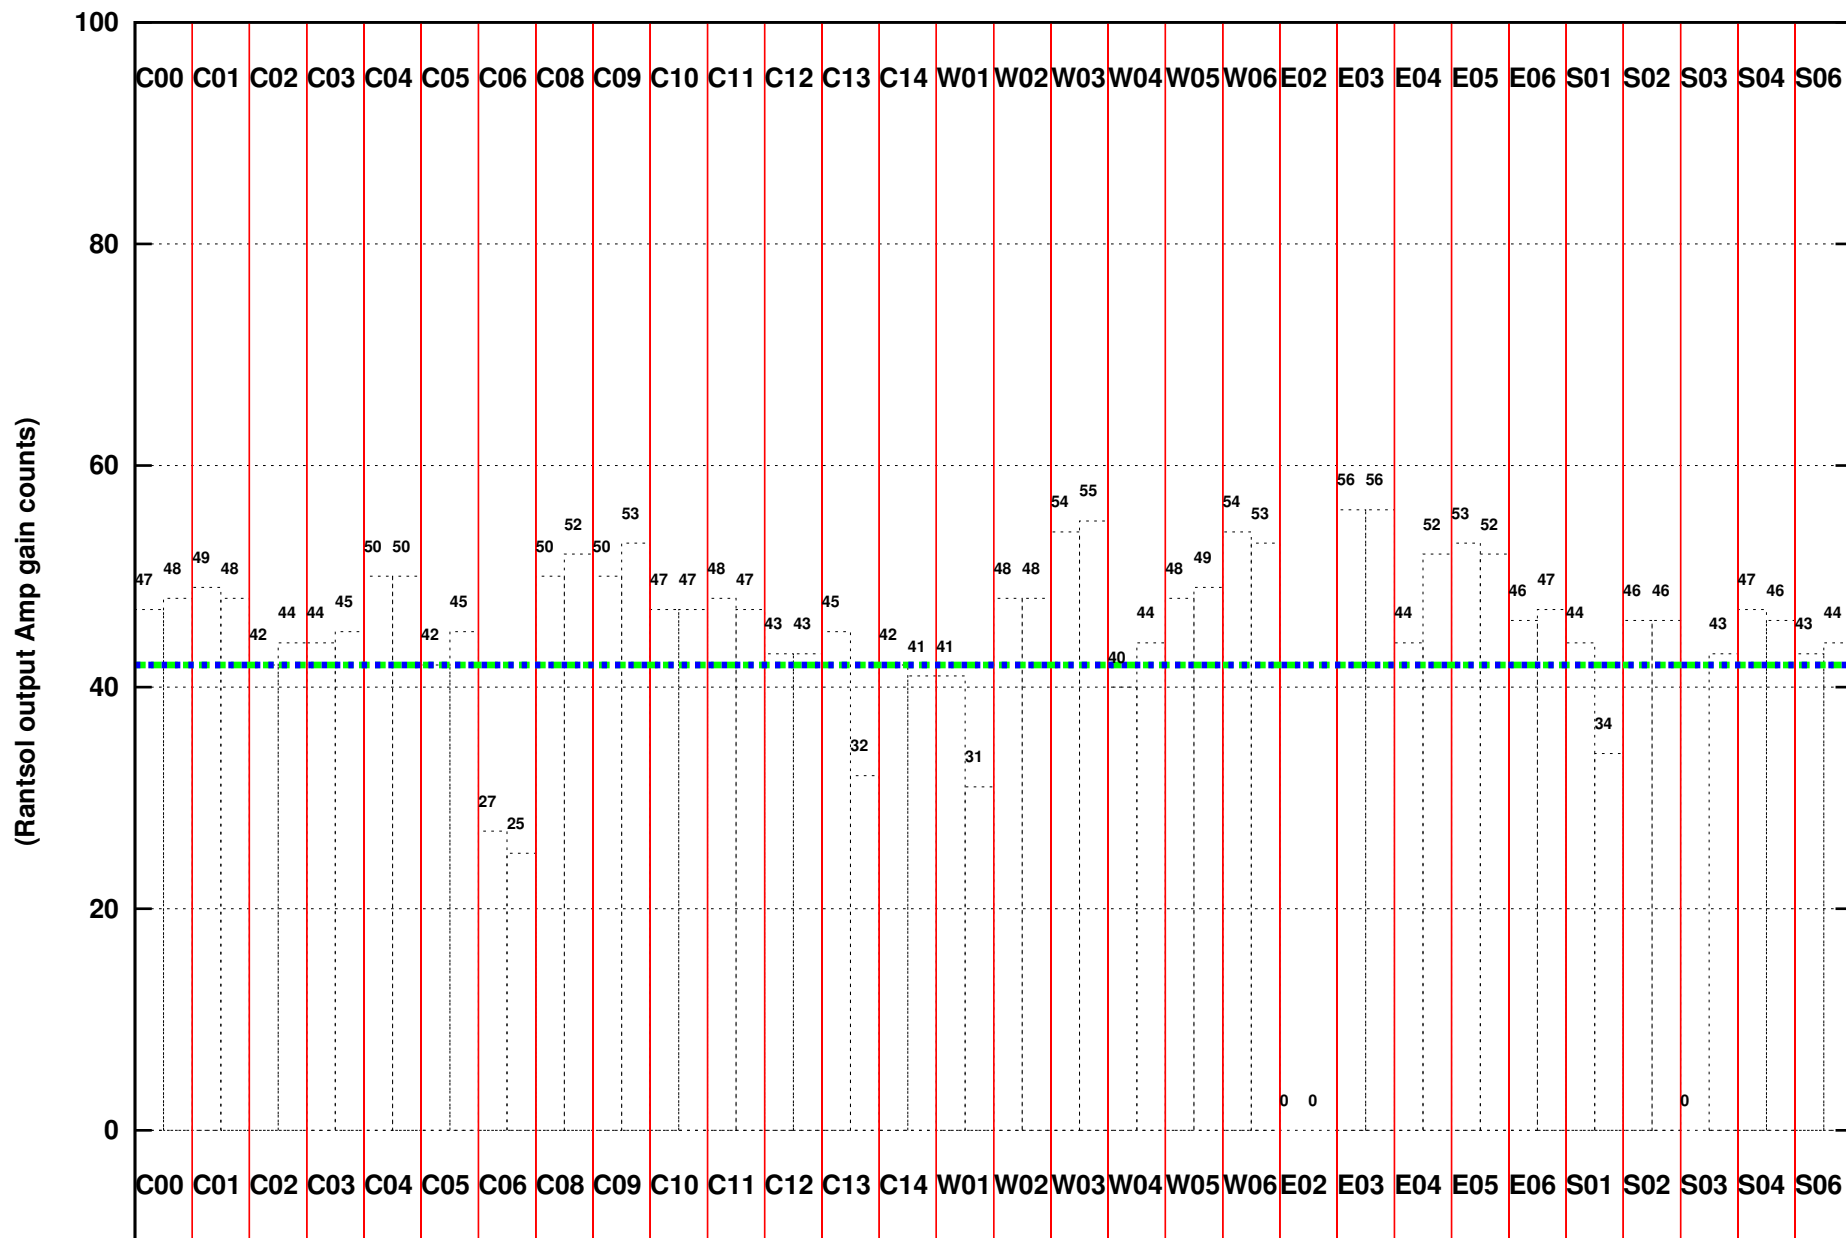

FRINGE STATUS (Rf:1409.000,1409.000 MHz., LO1:1460.000,1460.000 MHz., LO4/5:149.000,156.000 MHz.)

( File:/gsbifrdta/19sep/44\_088\_19sep2023\_b5\_gsb.lta, scan:0, chan:128, Src:3C147, Date:19Sep2023 07:19:34)