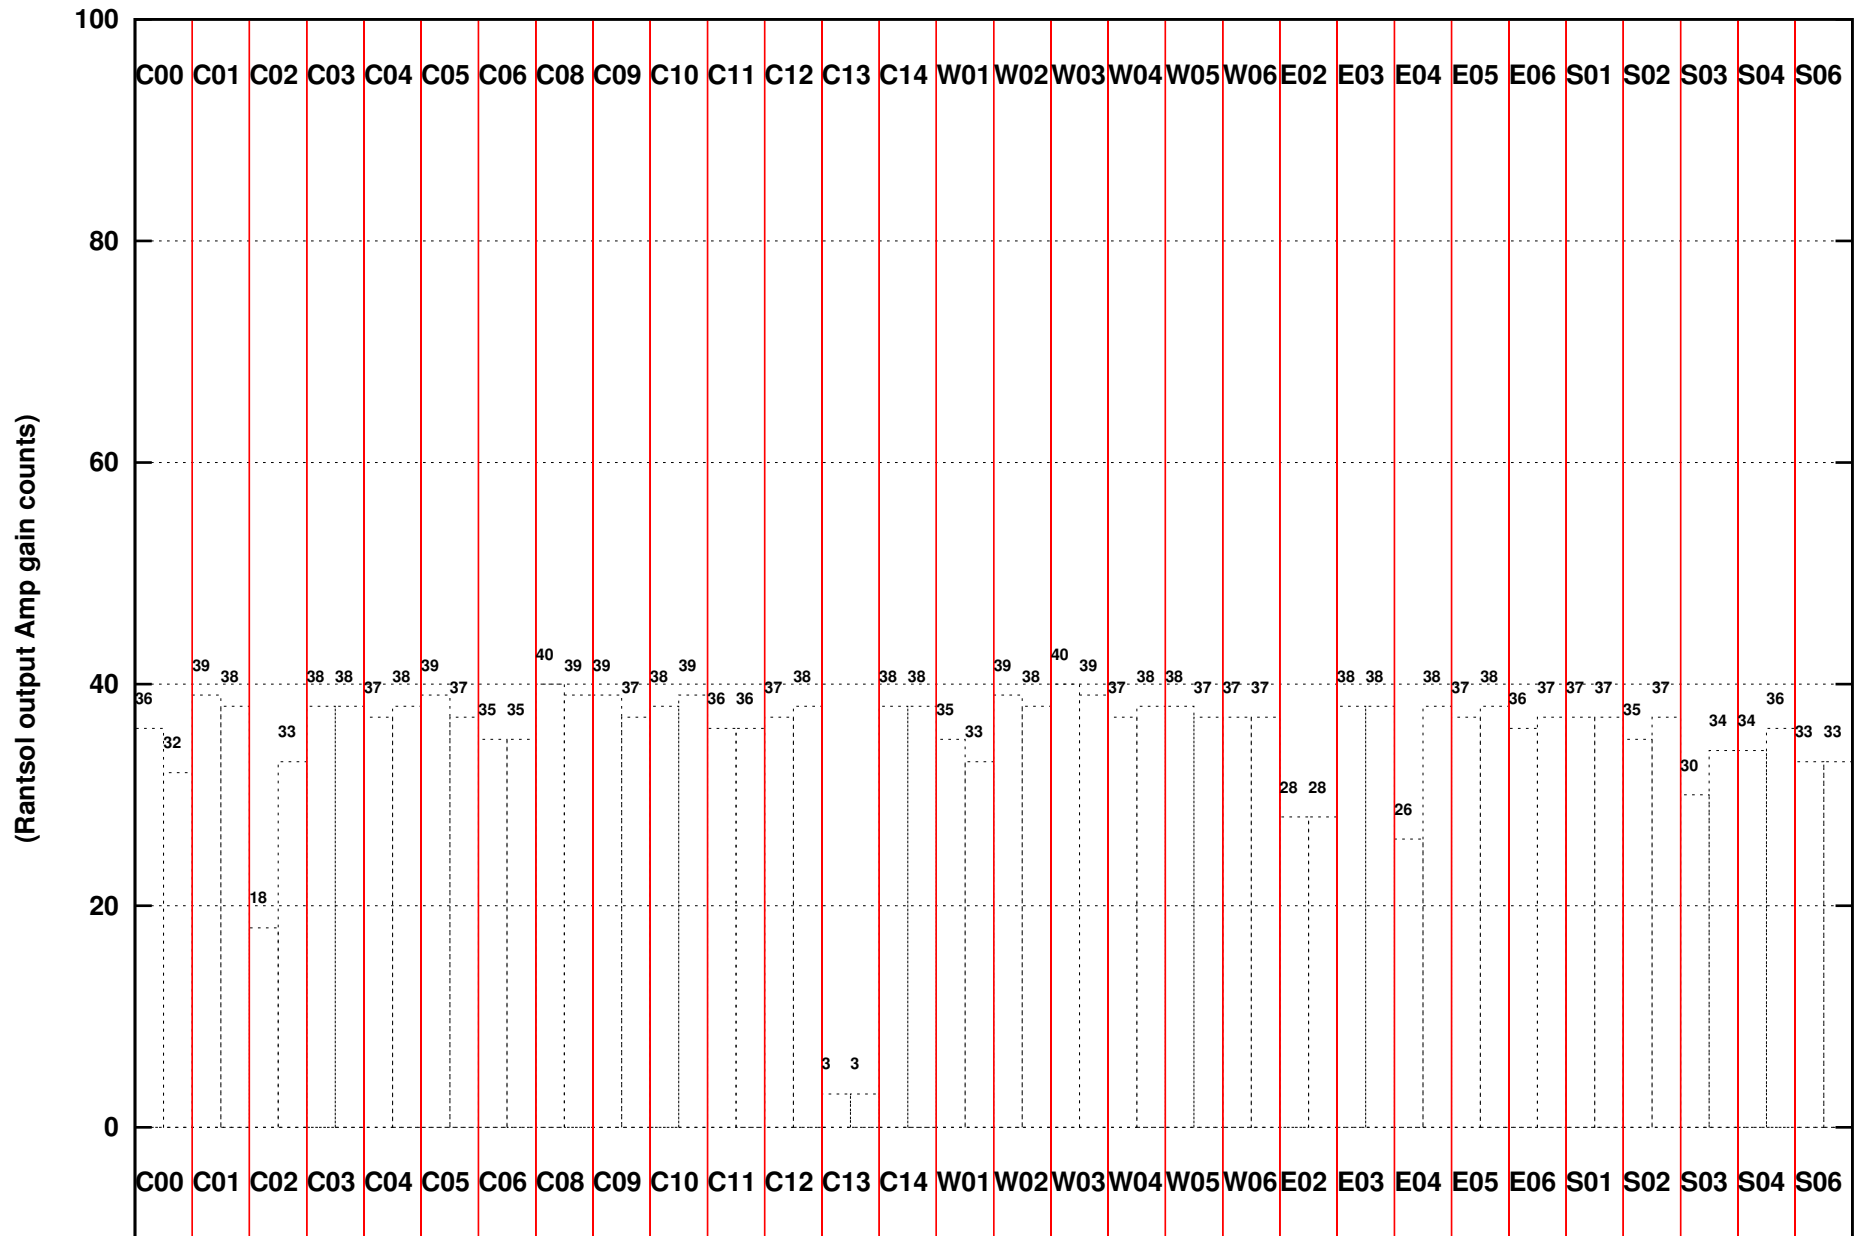

FRINGE STATUS (Rf:306.000,306.000 MHz., LO1:255.000,255.000 MHz., LO4/5:149.000,156.000 MHz.)

( File:/gsbifrddata/19sep/44\_019\_19sep2023\_b3\_gsb.lta, scan:0, chan:128, Src:3C468.1, Date:19Sep2023 22:21:07)