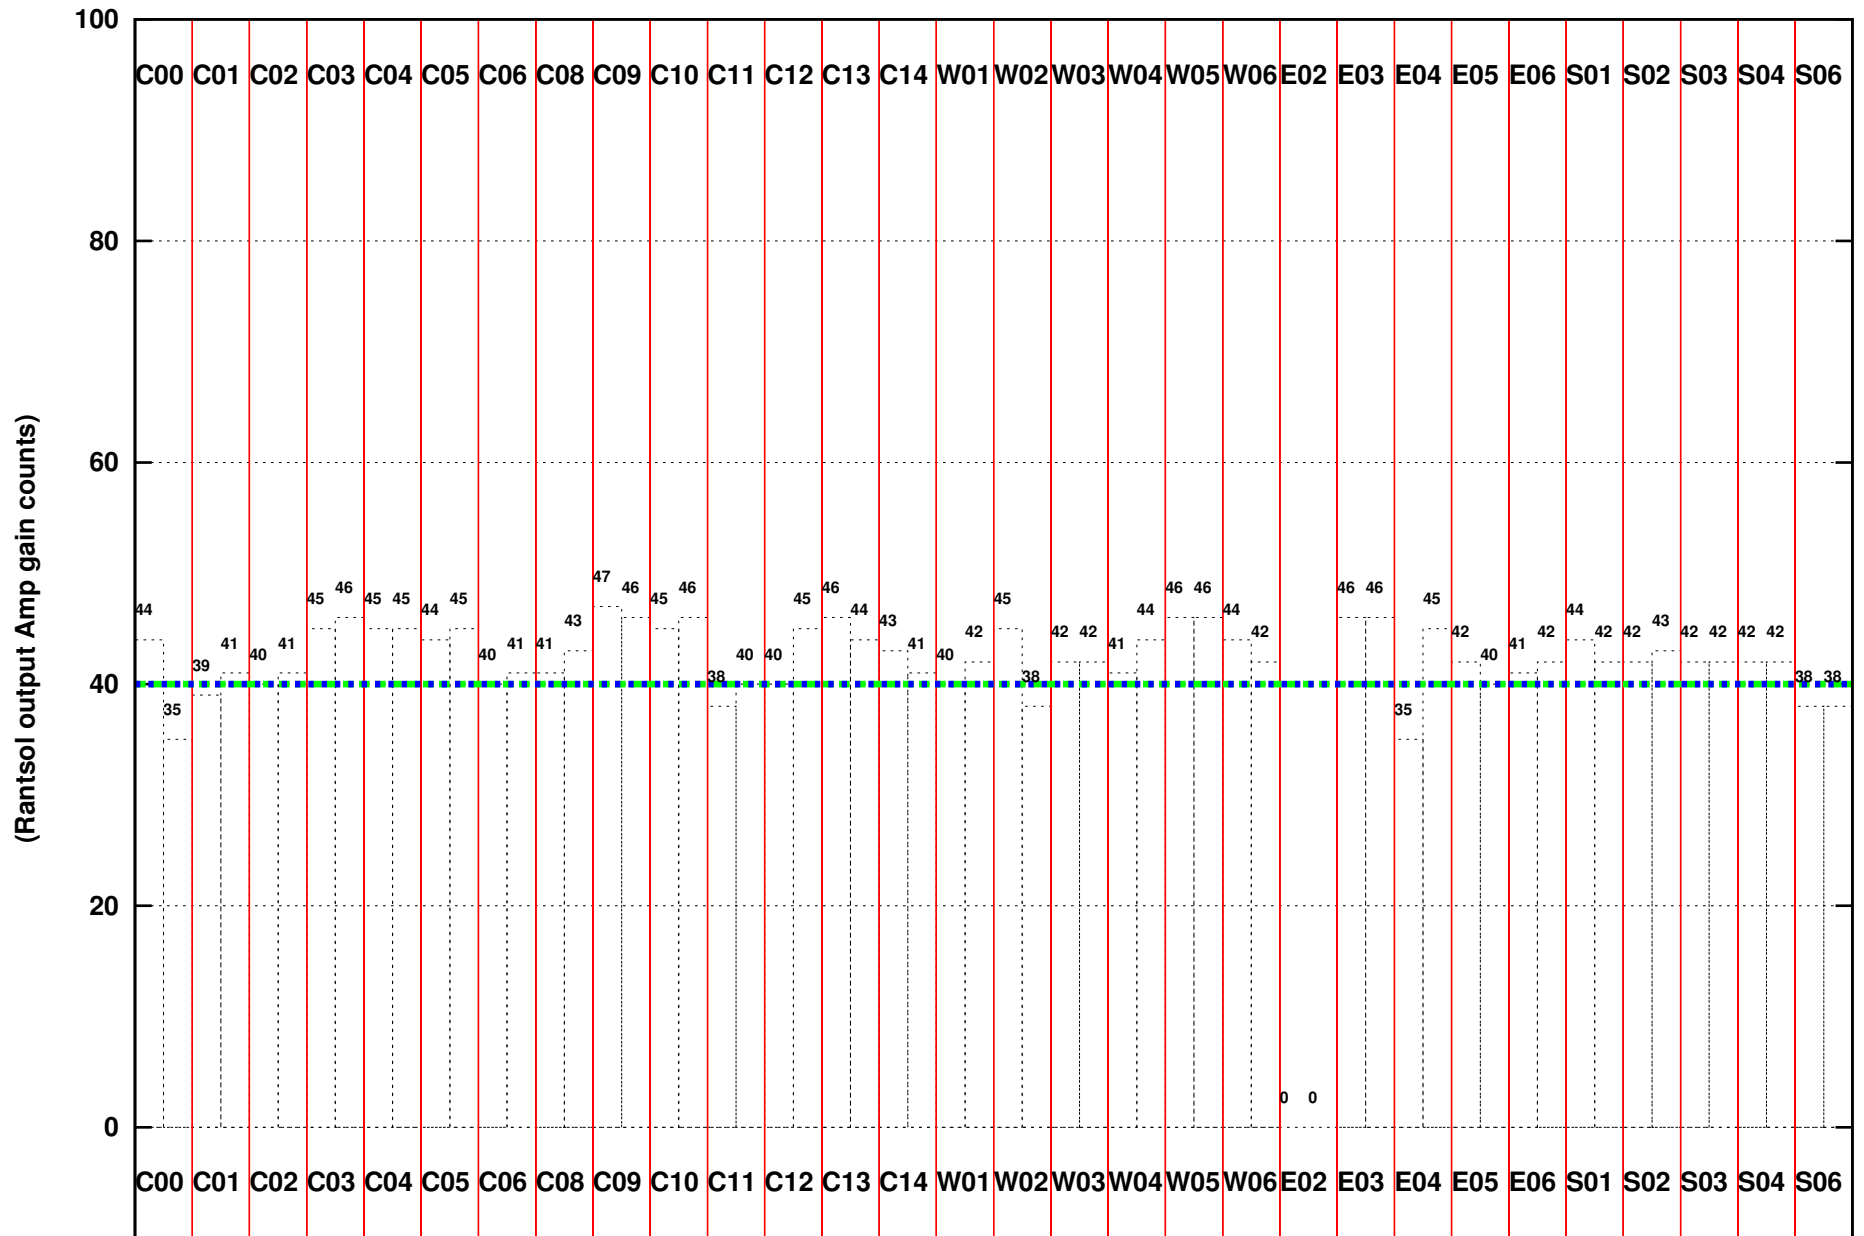

FRINGE STATUS (Rf:306.000,306.000 MHz., LO1:255.000,255.000 MHz., LO4/5:149.000,156.000 MHz.)

(File:/gsbifrddata/22sep/44_091_22sep2023_b3_gsb.lta, scan:0, chan:128, Src:3C286, Date:22Sep2023 13:26:12)