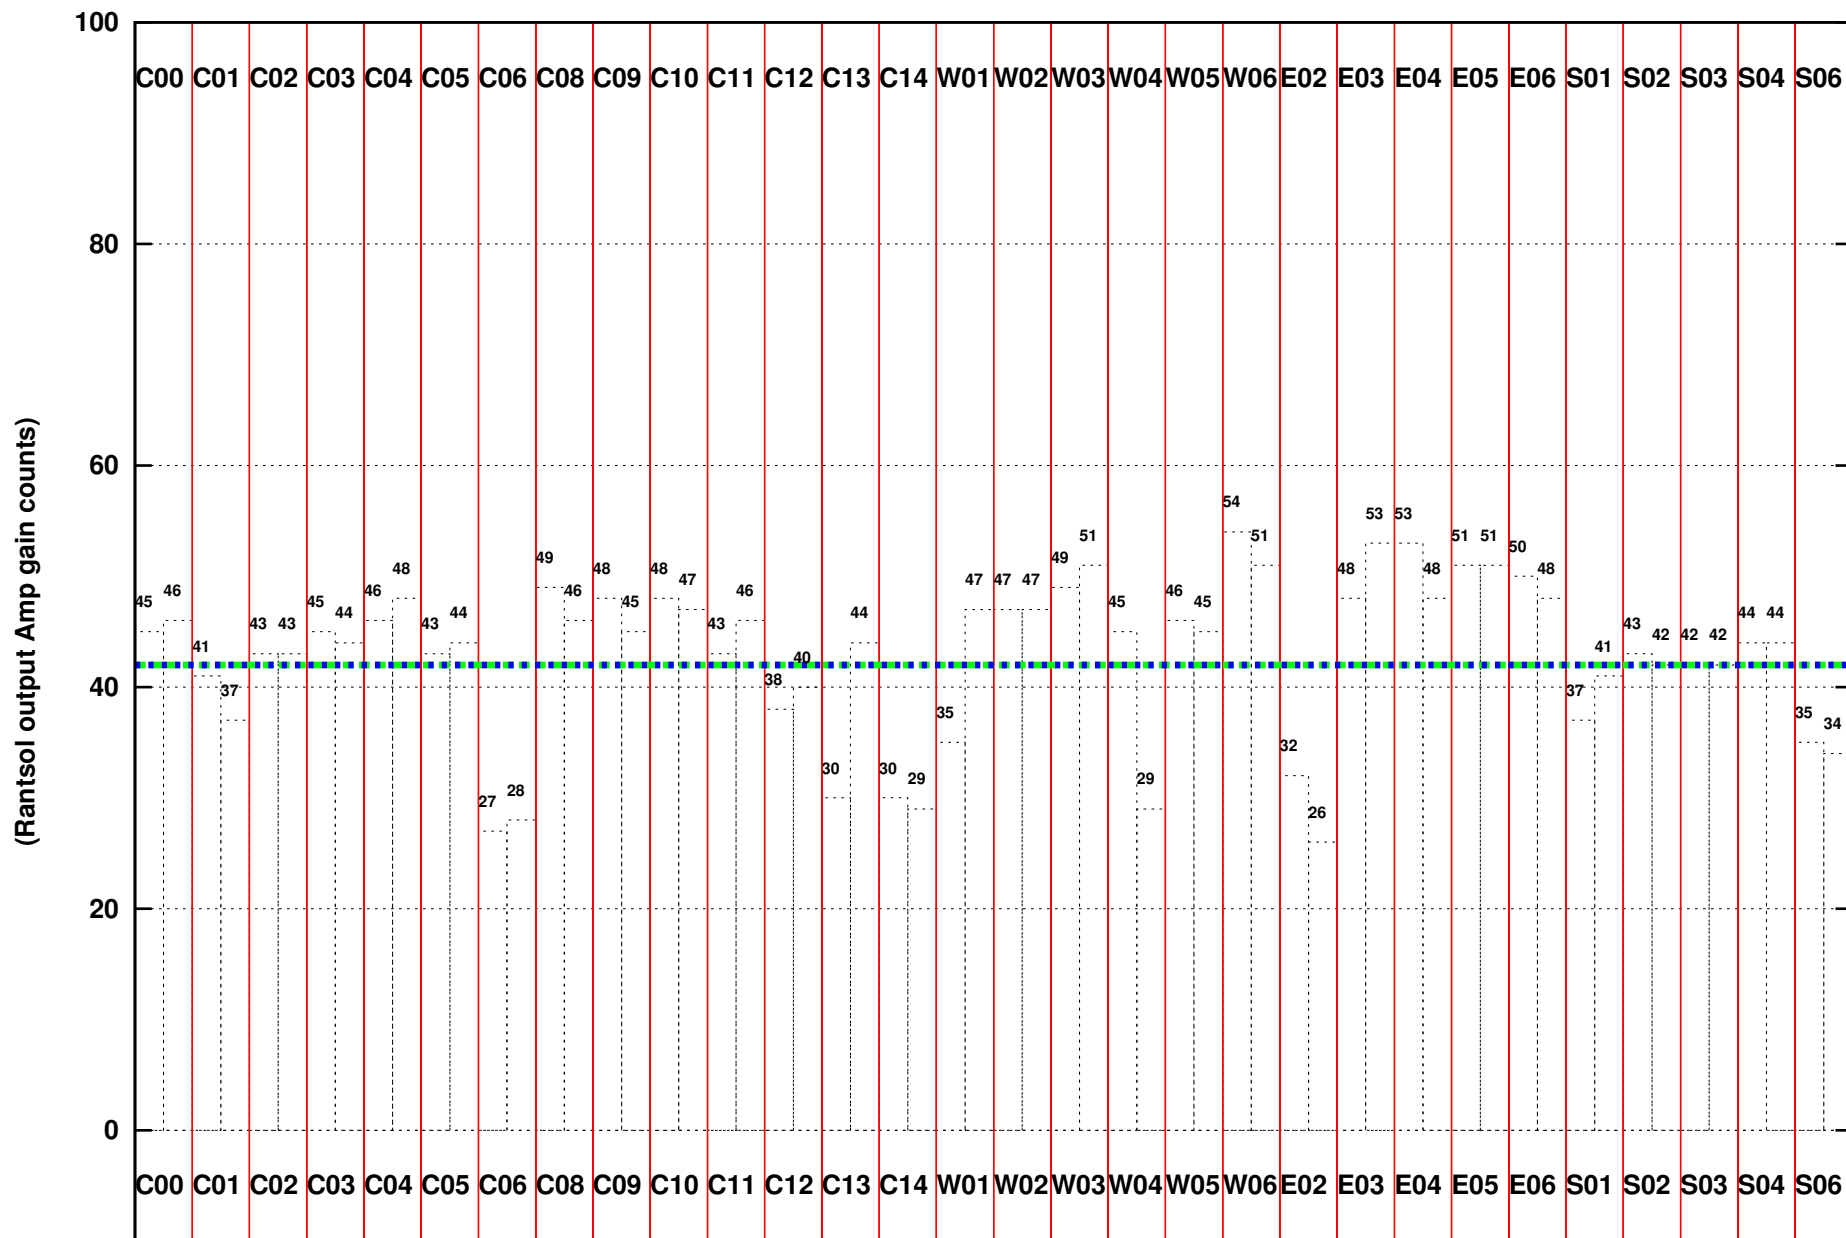

FRINGE STATUS (Rf:1371.000,1371.000 MHz., LO1:1320.000,1320.000 MHz., LO4/5:149.000,156.000 MHz.)

( File:/gsbifrddata/23sep/44\_087\_23sep2023\_b5\_gsb.lta, scan:0, chan:128, Src:3C48, Date:23Sep2023 00:49:04)