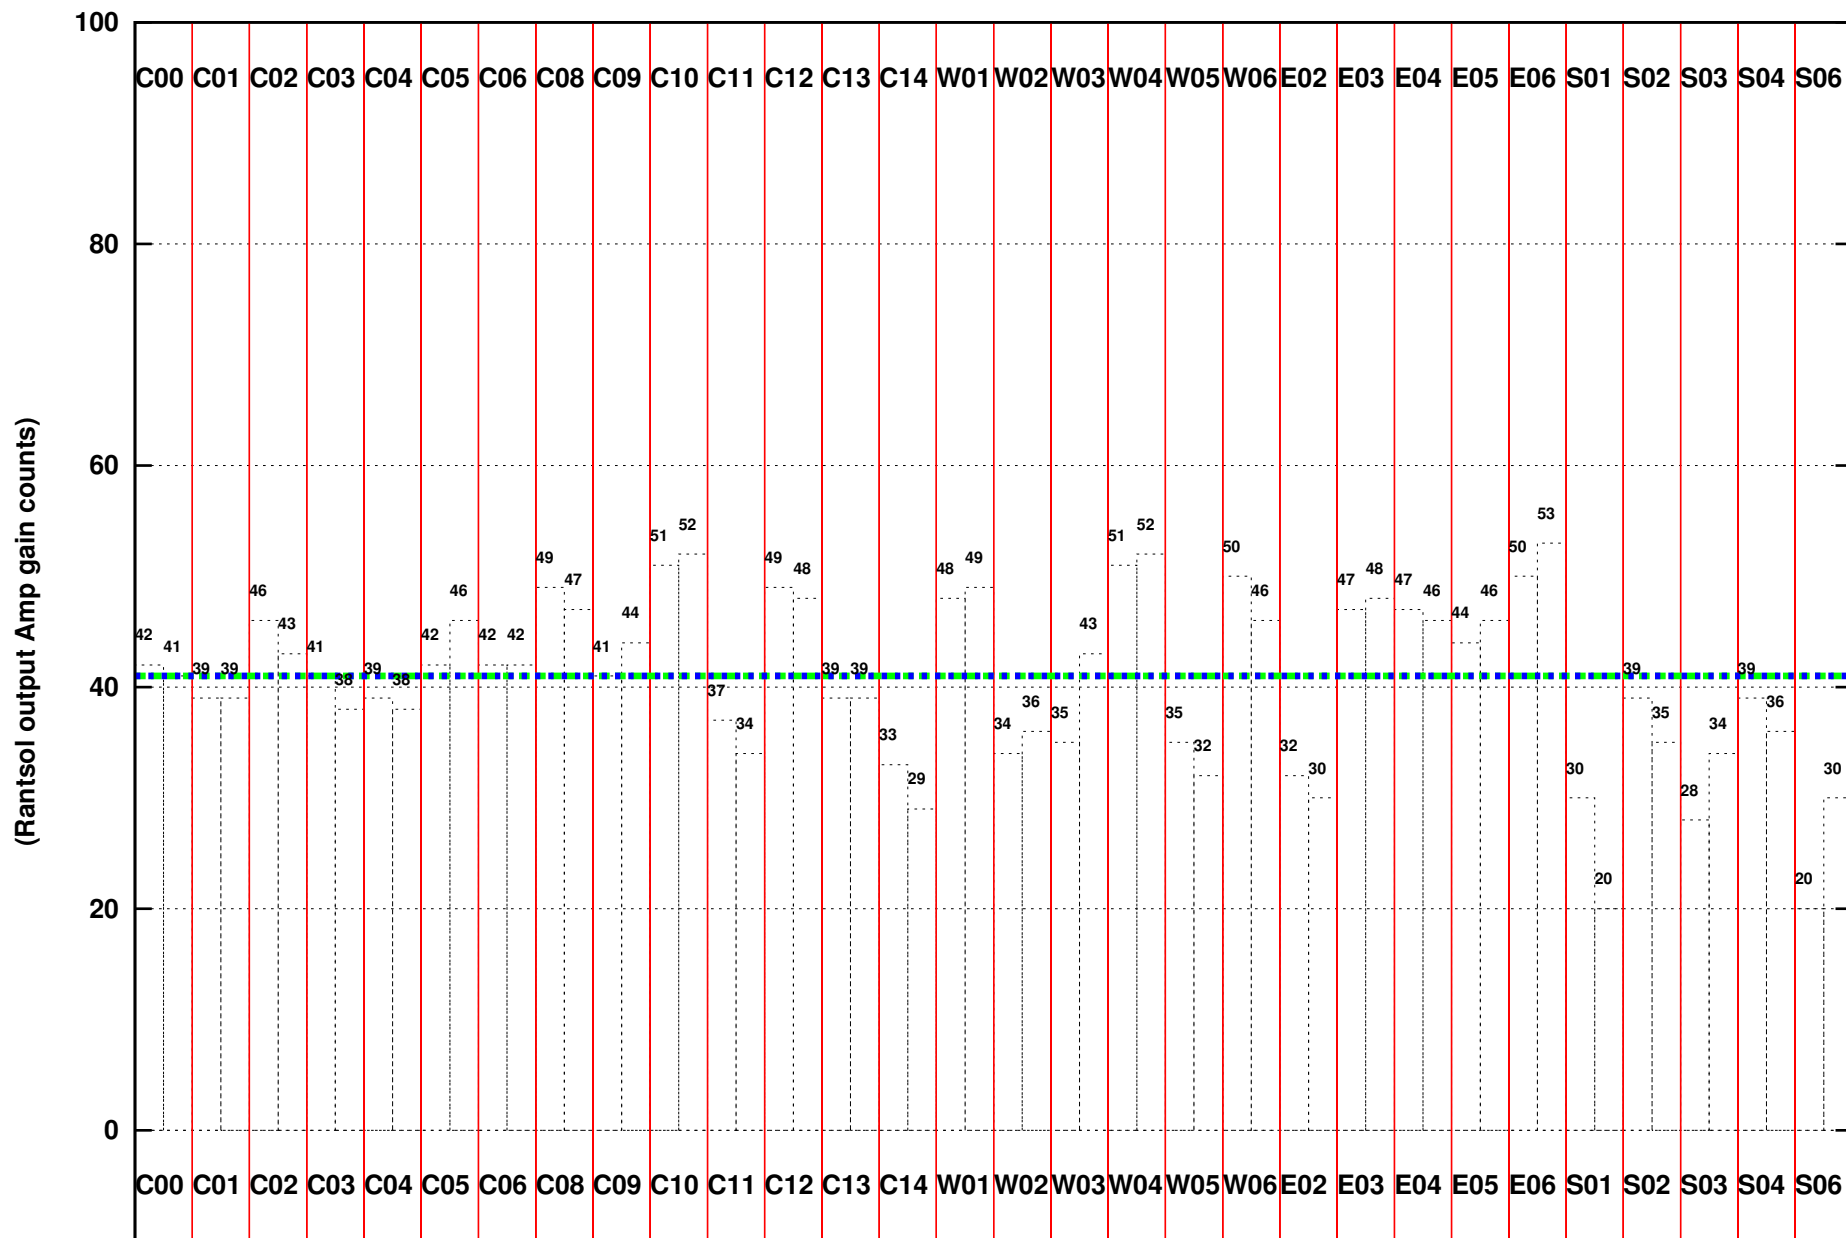

FRINGE STATUS (Rf:591.000,591.000 MHz., LO1:540.000,540.000 MHz., LO4/5:149.000,156.000 MHz.)

(File:/gsbifrddata1/23sep/44_108_23sep2023_b4_gsb.lta, scan:0, chan:128, Src:3C286, Date:23Sep2023 19:15:31)