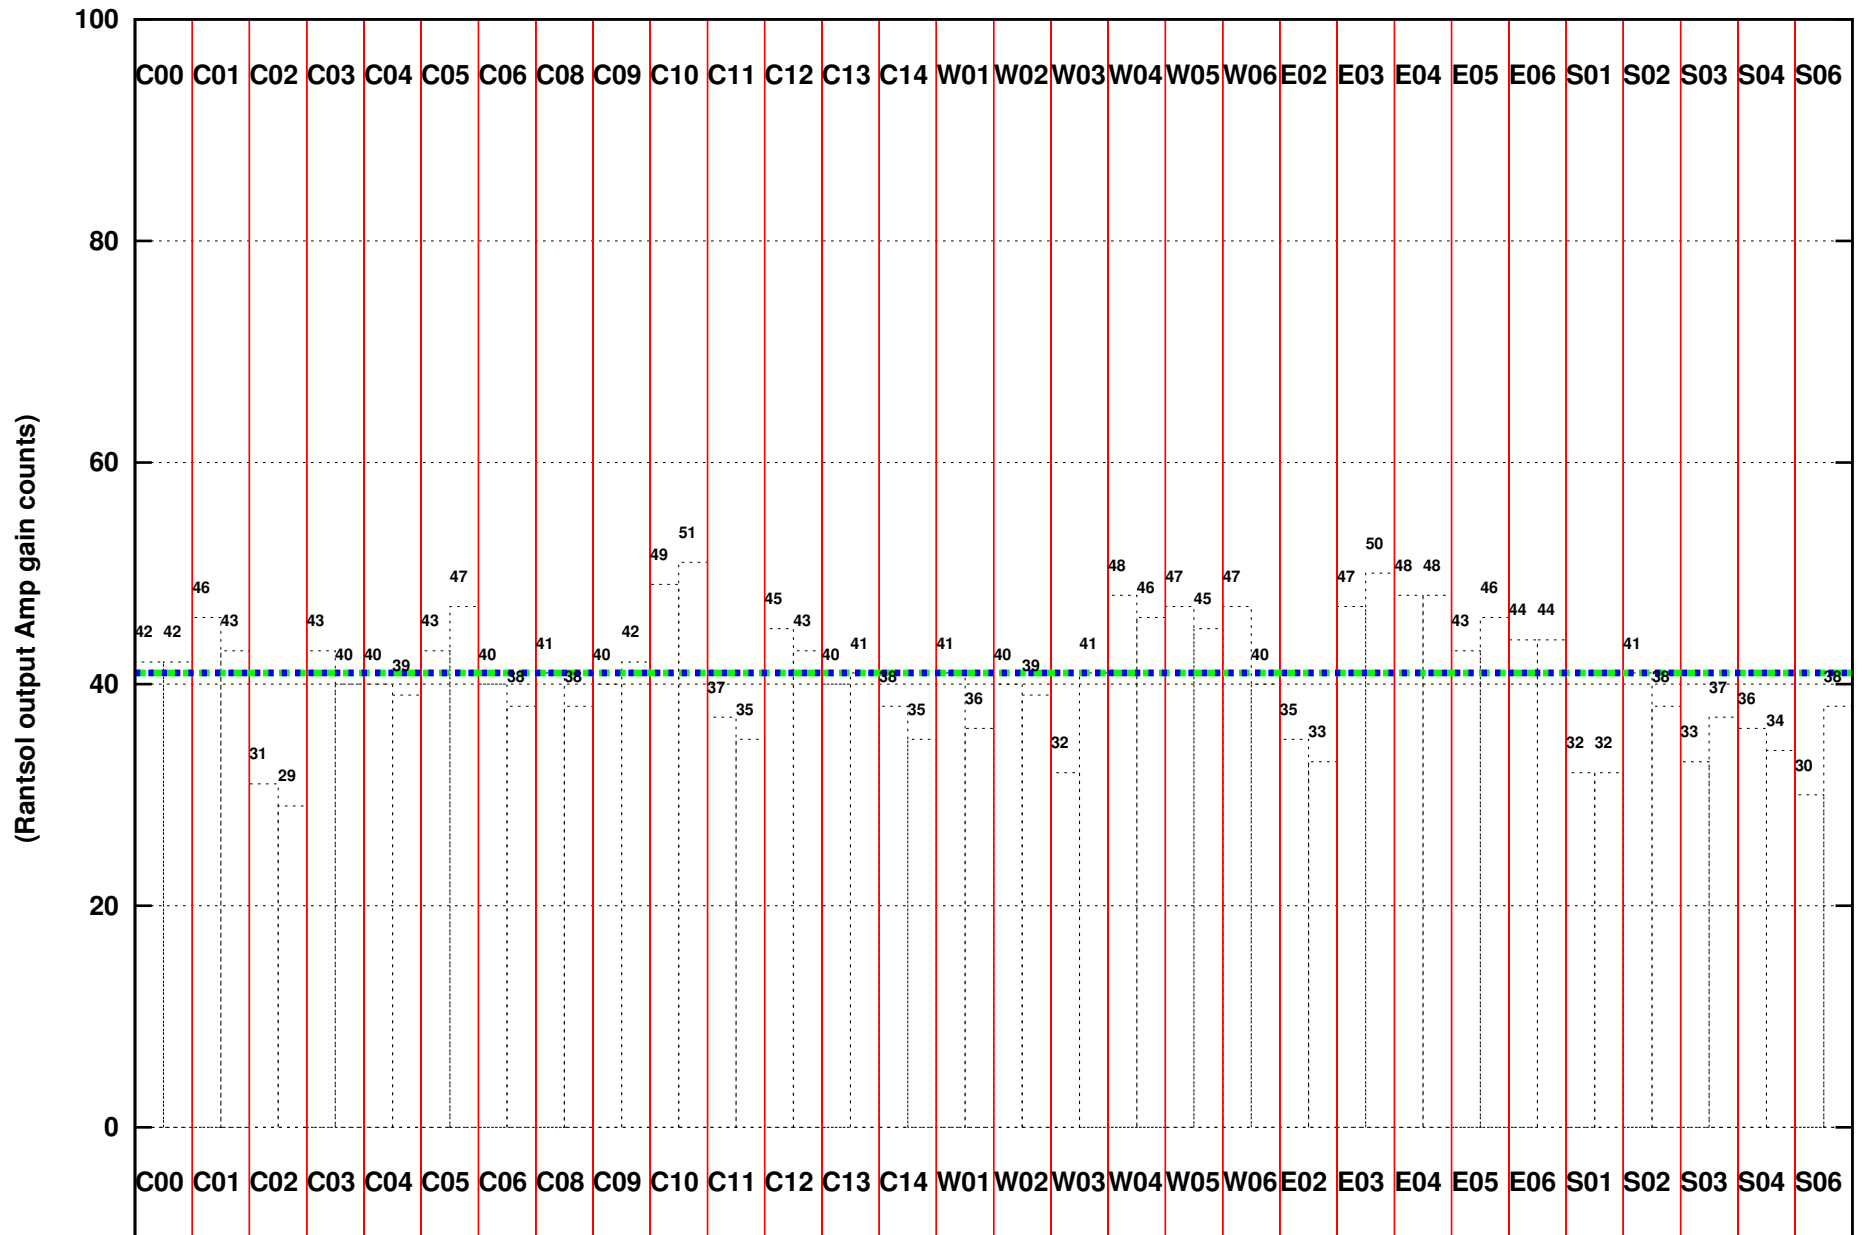

FRINGE STATUS (Rf:591.000,591.000 MHz., LO1:540.000,540.000 MHz., LO4/5:149.000,156.000 MHz.)

(File:/gsbifrddata/24sep/44_108_24sep2023_b4_gsb.lta, scan:0, chan:128, Src:3C147, Date:24Sep2023 01:11:41)