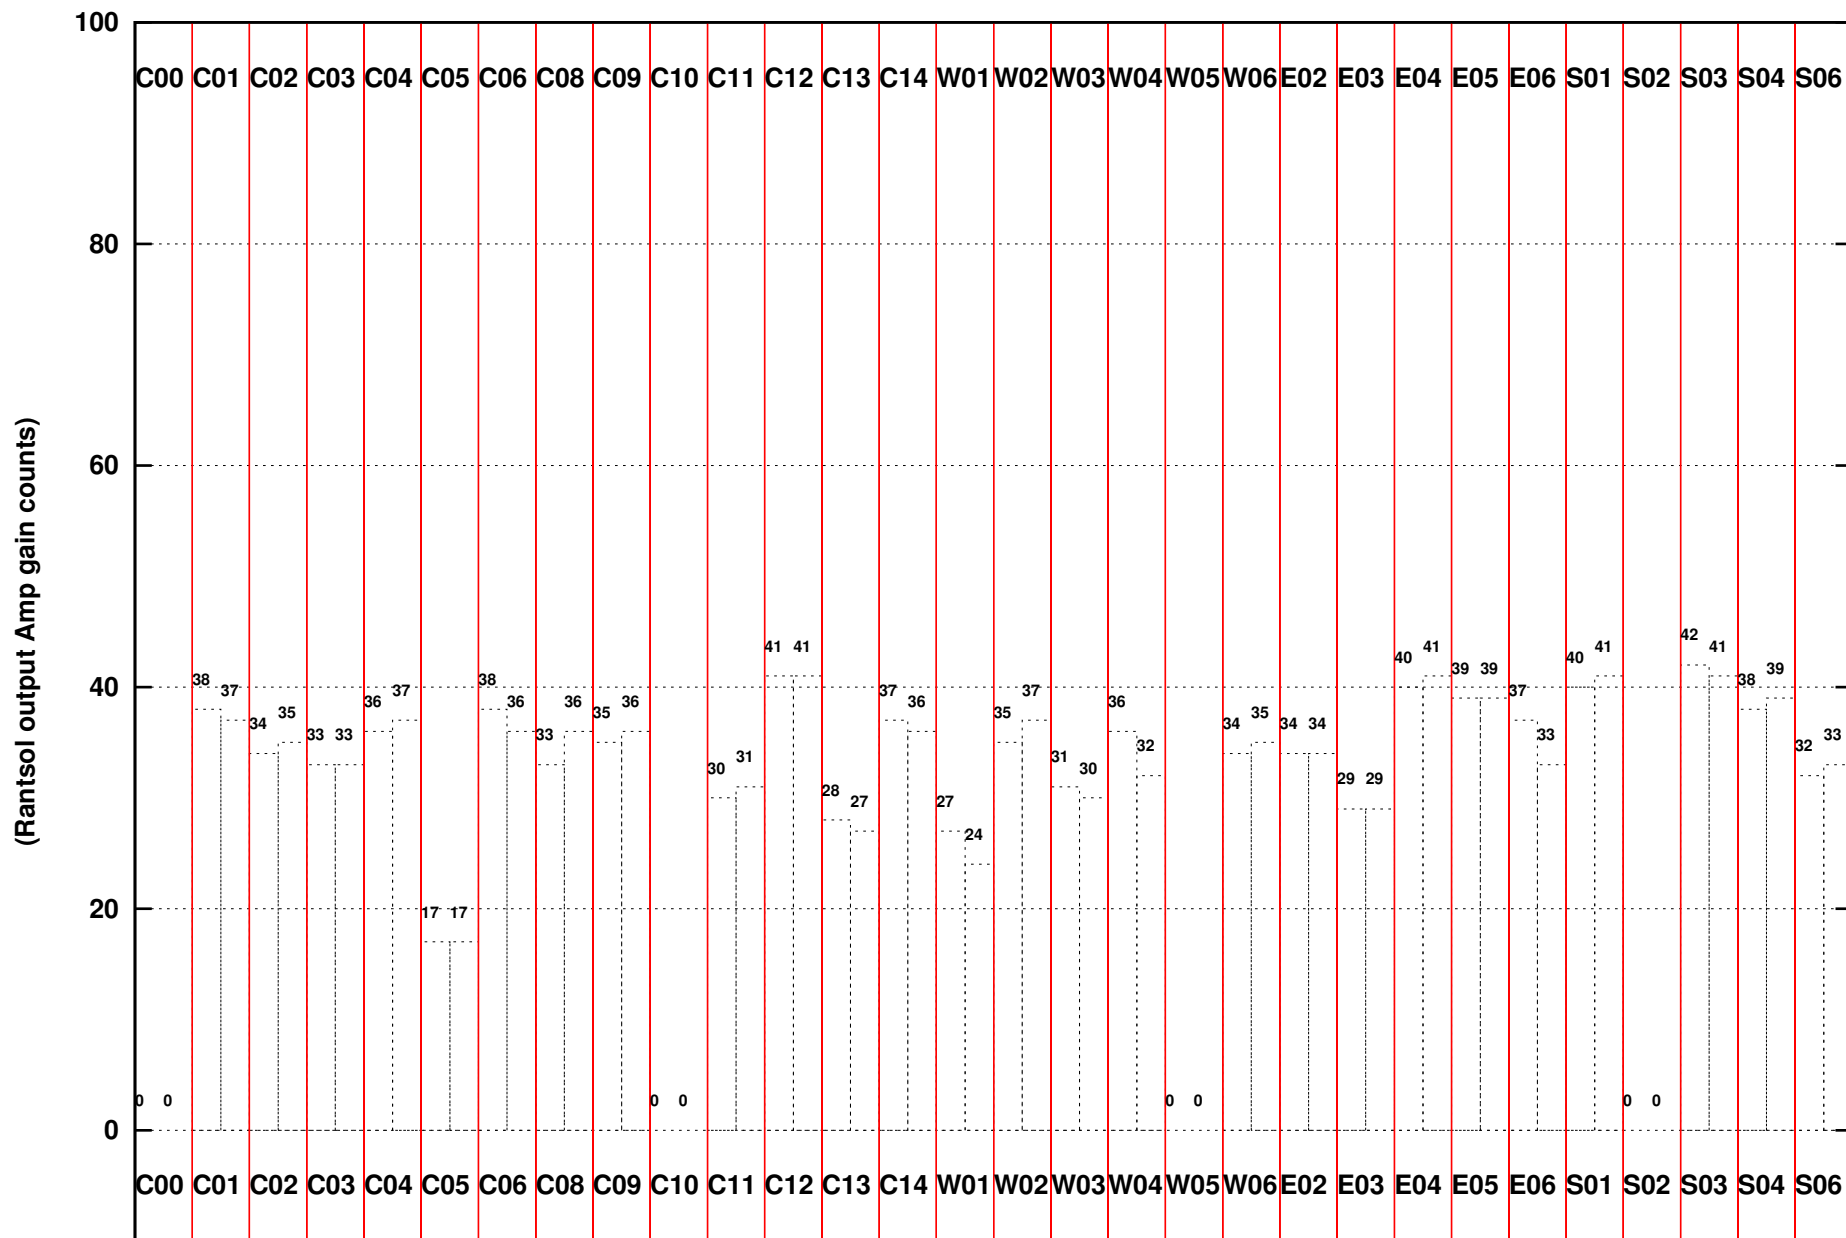

FRINGE STATUS (Rf:591.000,591.000 MHz., LO1:540.000,540.000 MHz., LO4/5:149.000,156.000 MHz.)

(File:/gsbifrddata1/12aug/26_031_12aug2014_8s.lta, scan:0, chan:80, Src:3C468.1, Date:12Aug2014 22:15:43)