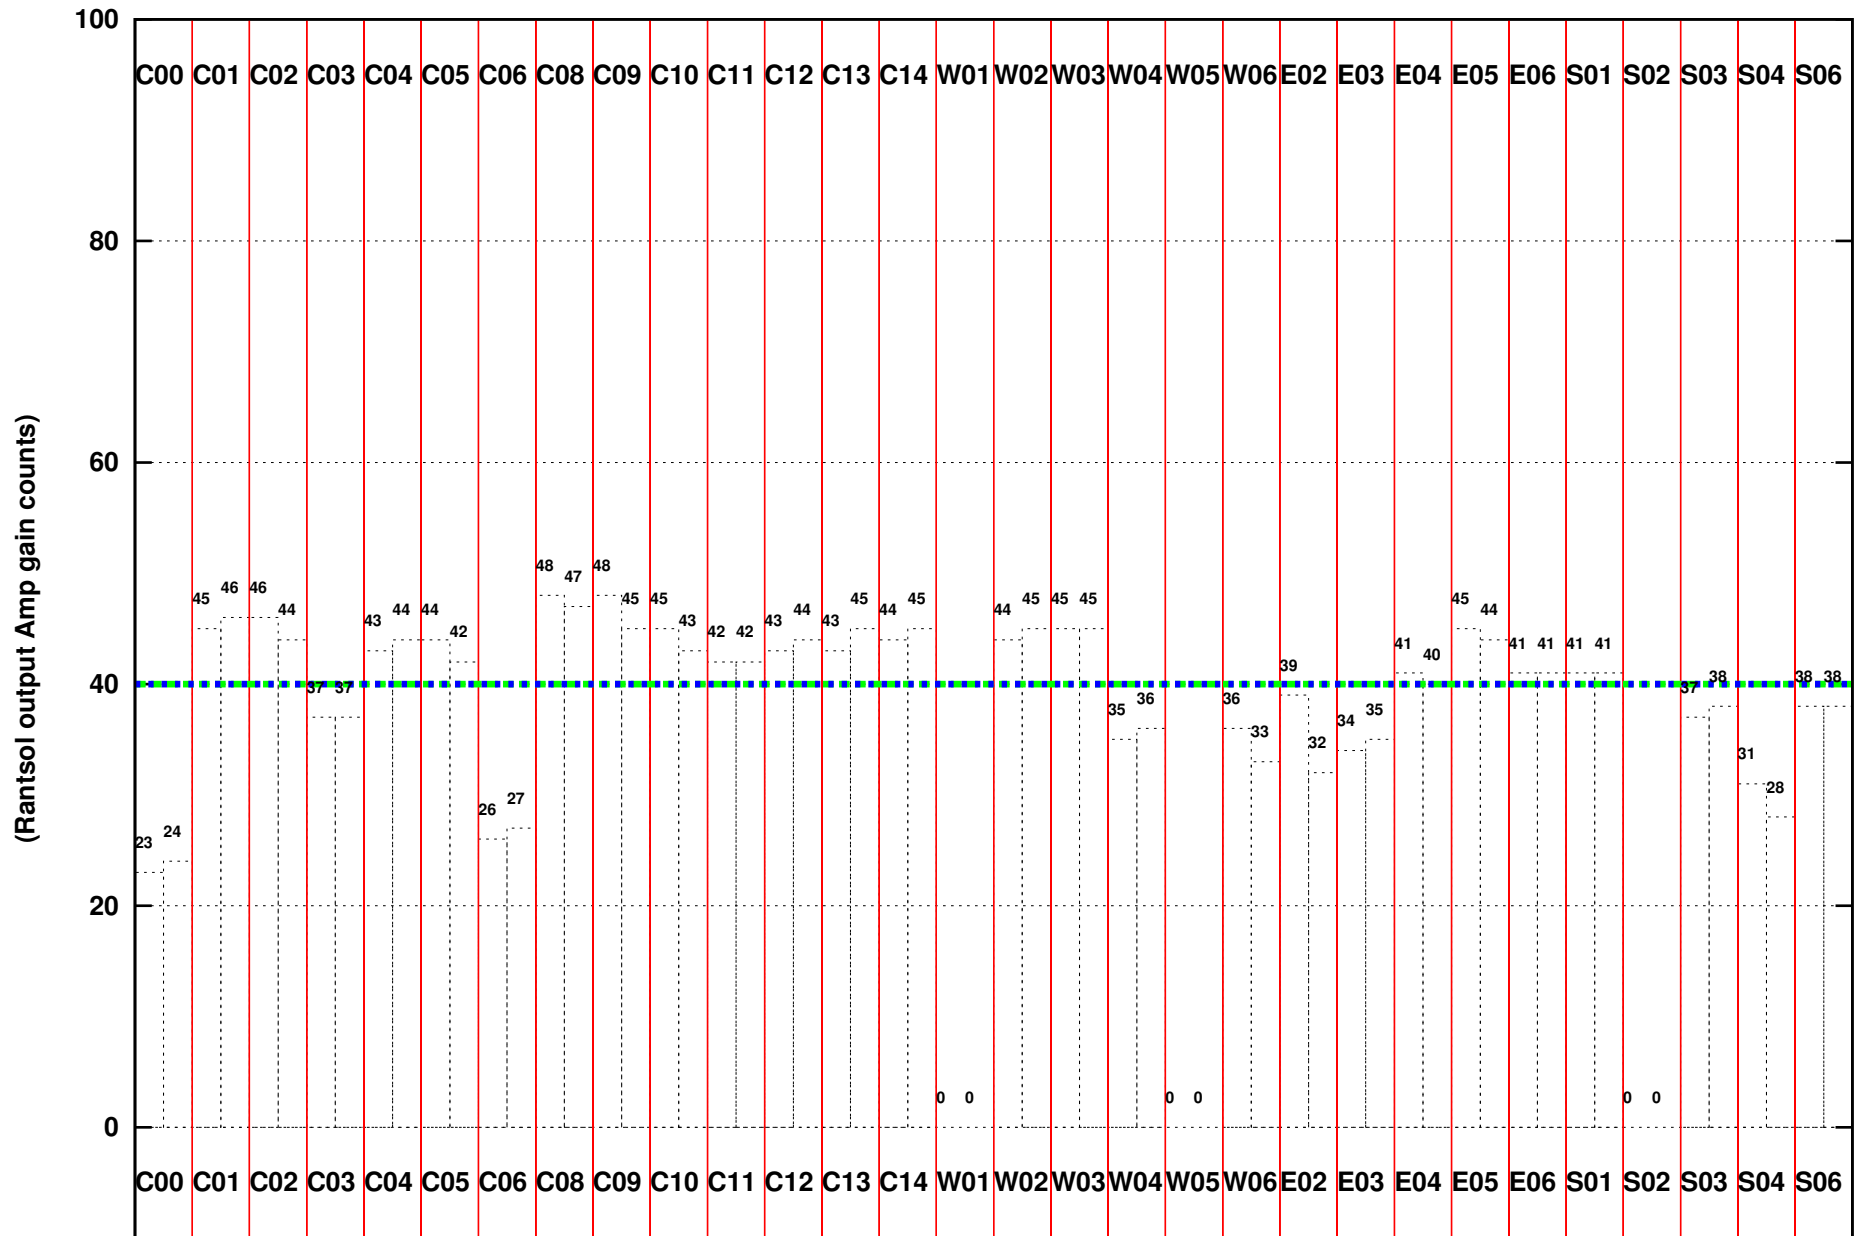

FRINGE STATUS (Rf:306.000,306.000 MHz., LO1:255.000,255.000 MHz., LO4/5:149.000,156.000 MHz.)

(File:/gsbifrddata/15aug/25_059_15aug2014.lta, scan:0, chan:80, Src:3C147, Date:15Aug2014 09:57:31)