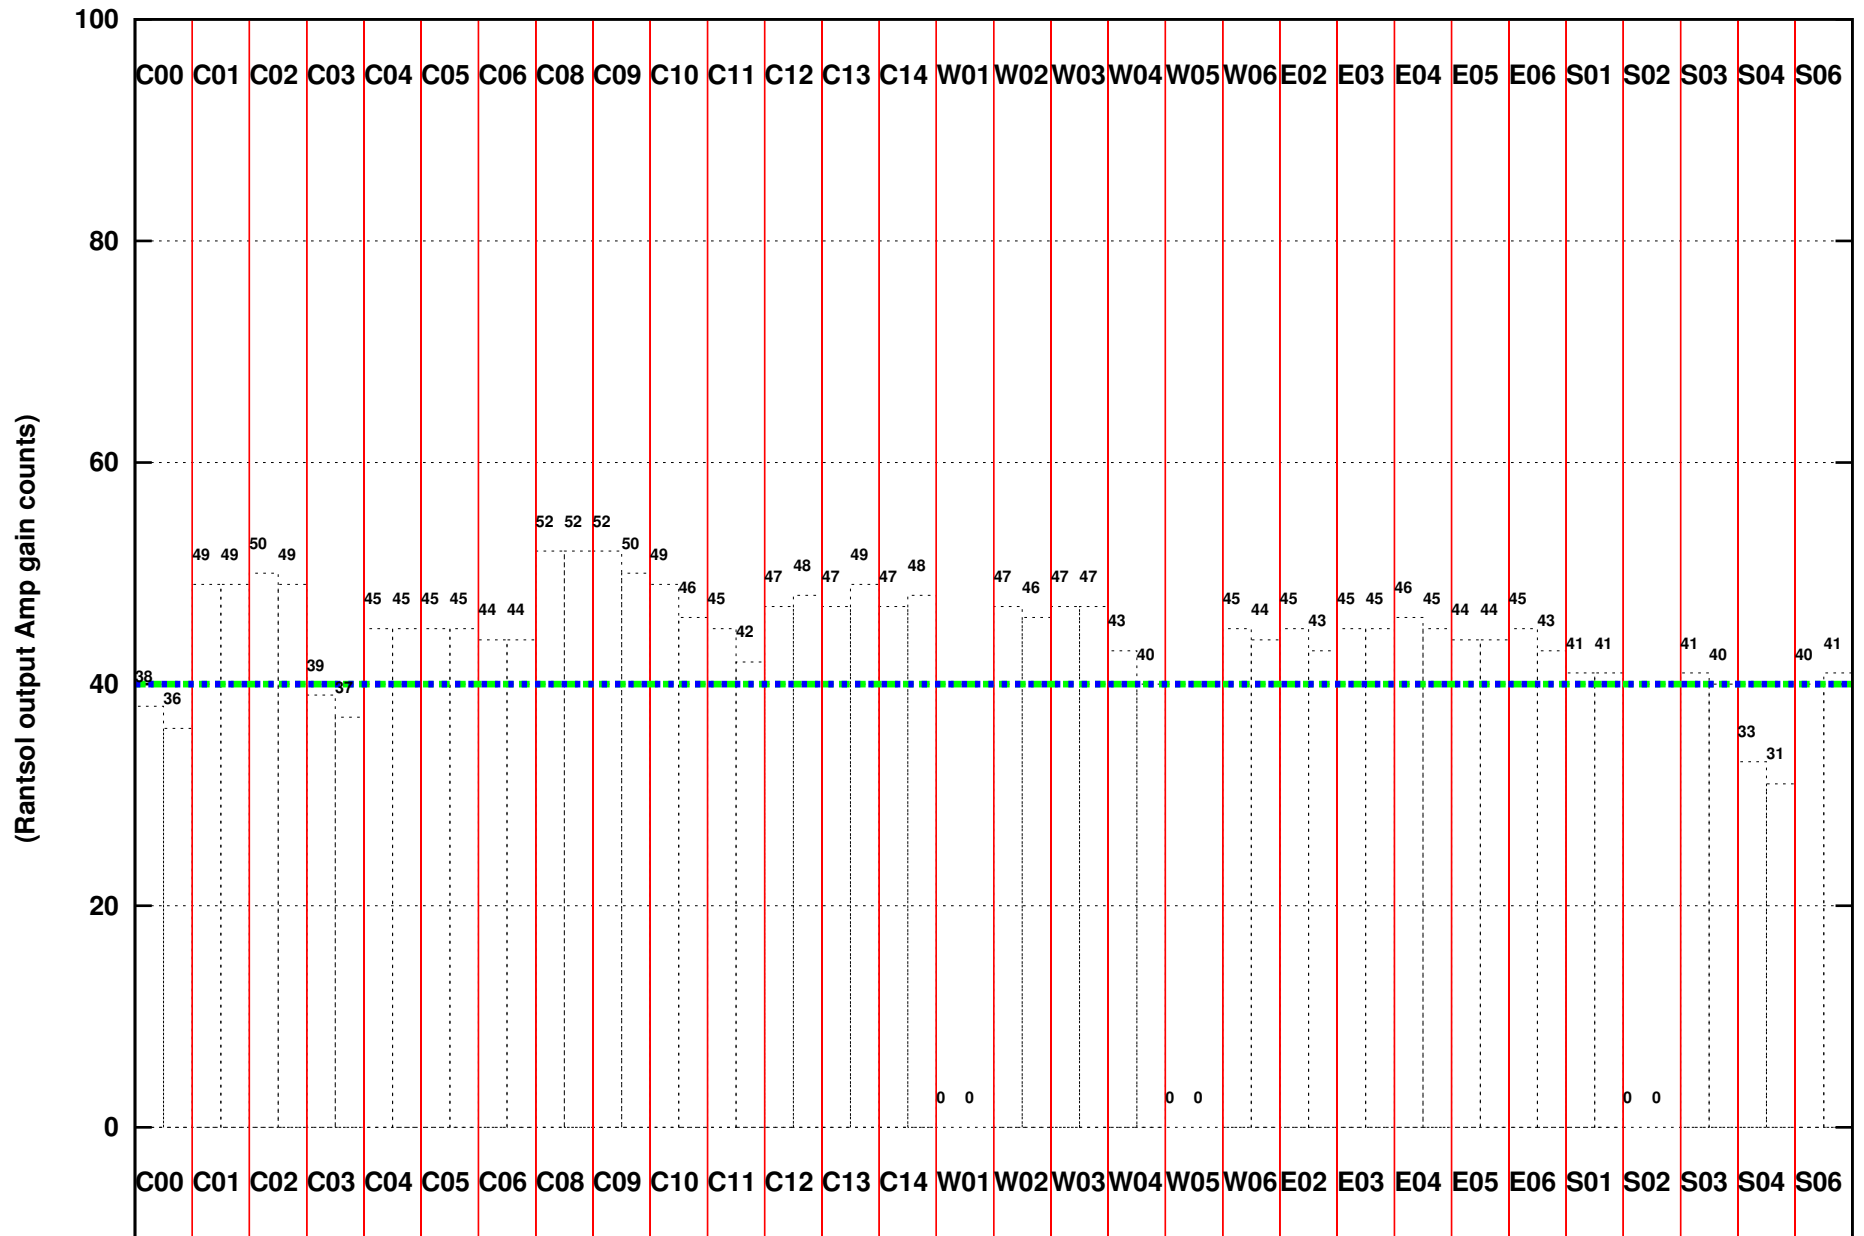

FRINGE STATUS (Rf:306.000,306.000 MHz., LO1:255.000,255.000 MHz., LO4/5:149.000,156.000 MHz.)

(File:/gsbifrdta/16aug/25_059_16aug2014.lta, scan:0, chan:80, Src:3C48, Date:16Aug2014 00:59:24)