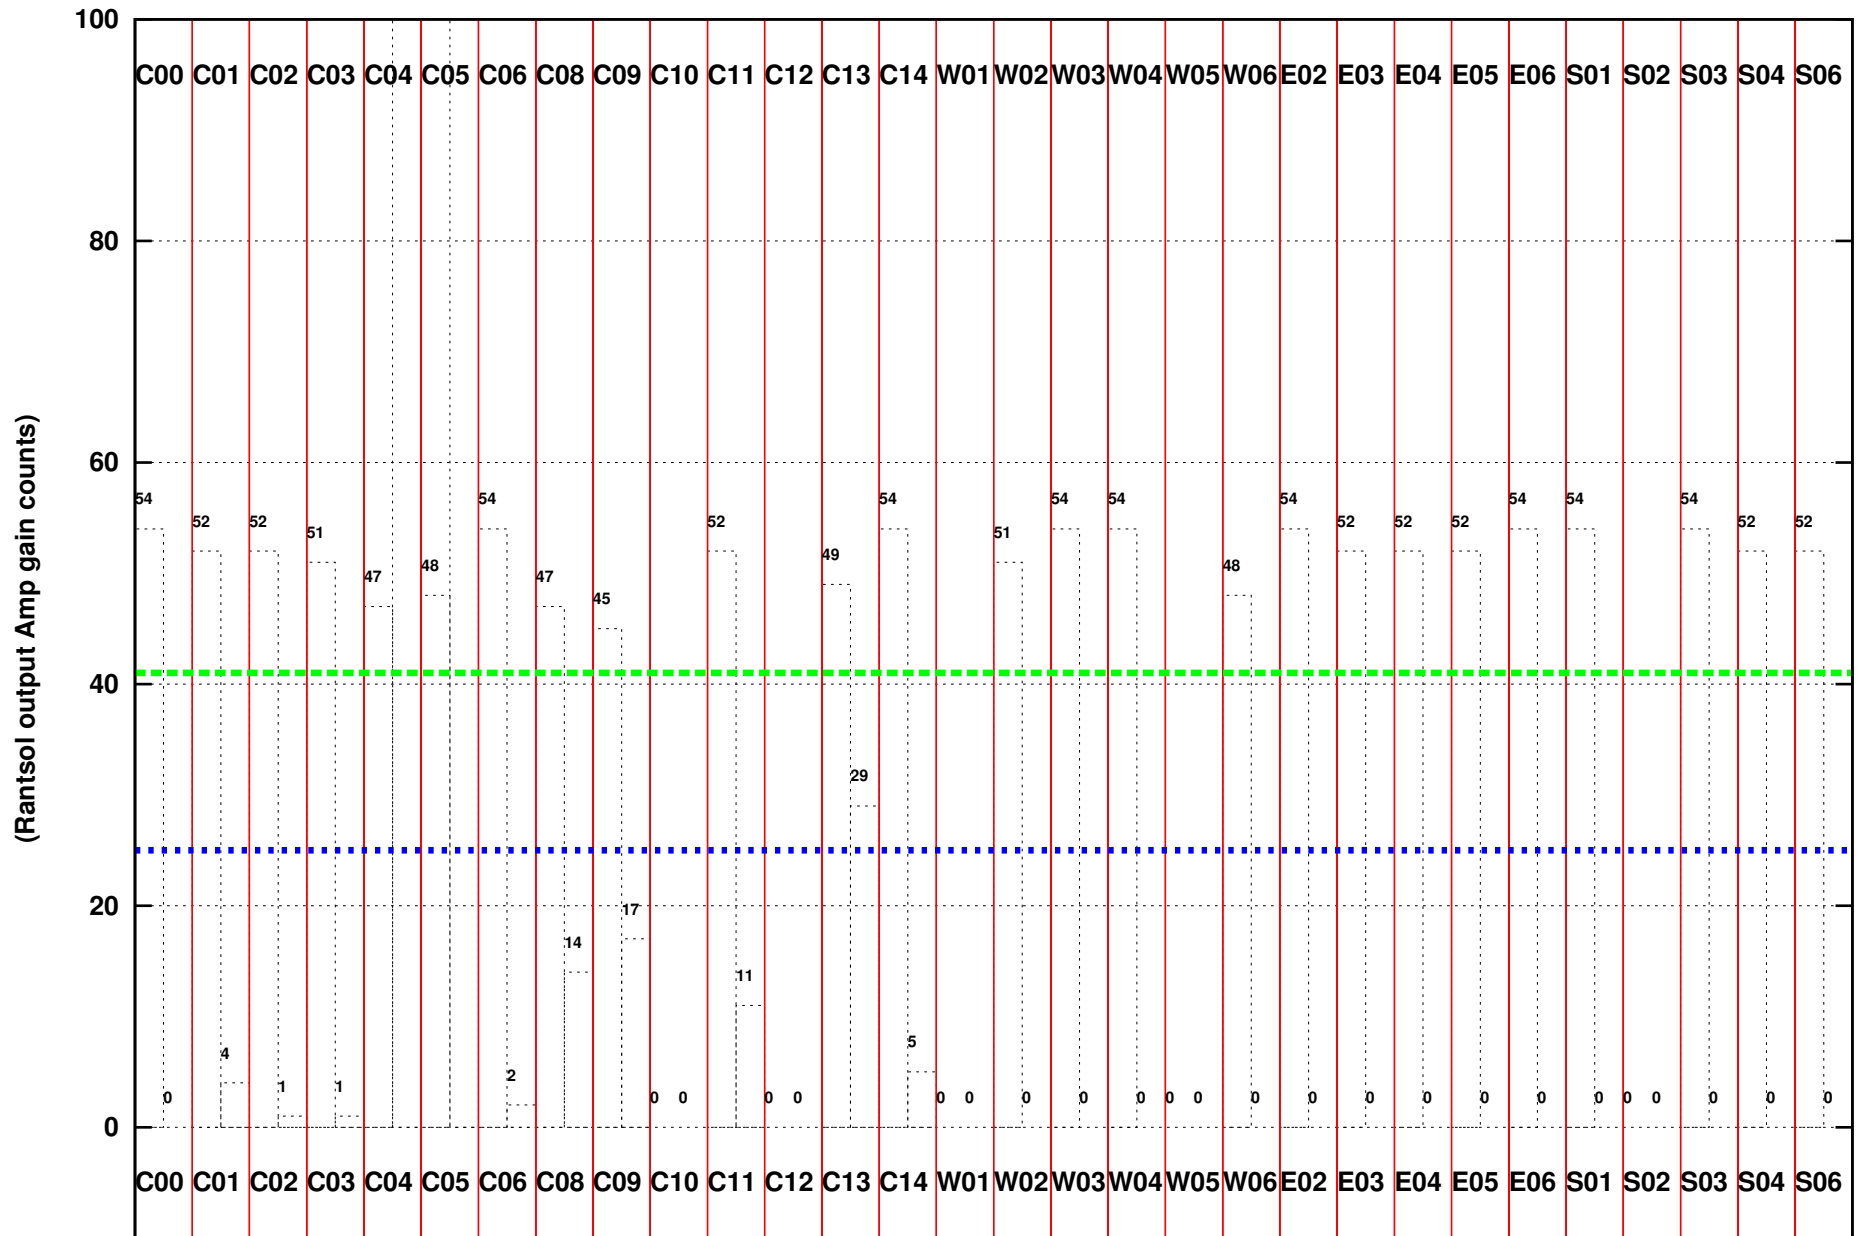

FRINGE STATUS (Rf:629.000,253.000 MHz., LO1:680.000,304.000 MHz., LO4/5:149.000,156.000 MHz.)

(File:/gsbifrddata/16aug/25_005_16aug2014.lta, scan:0, chan:80, Src:3C286, Date:16Aug2014 17:17:59)