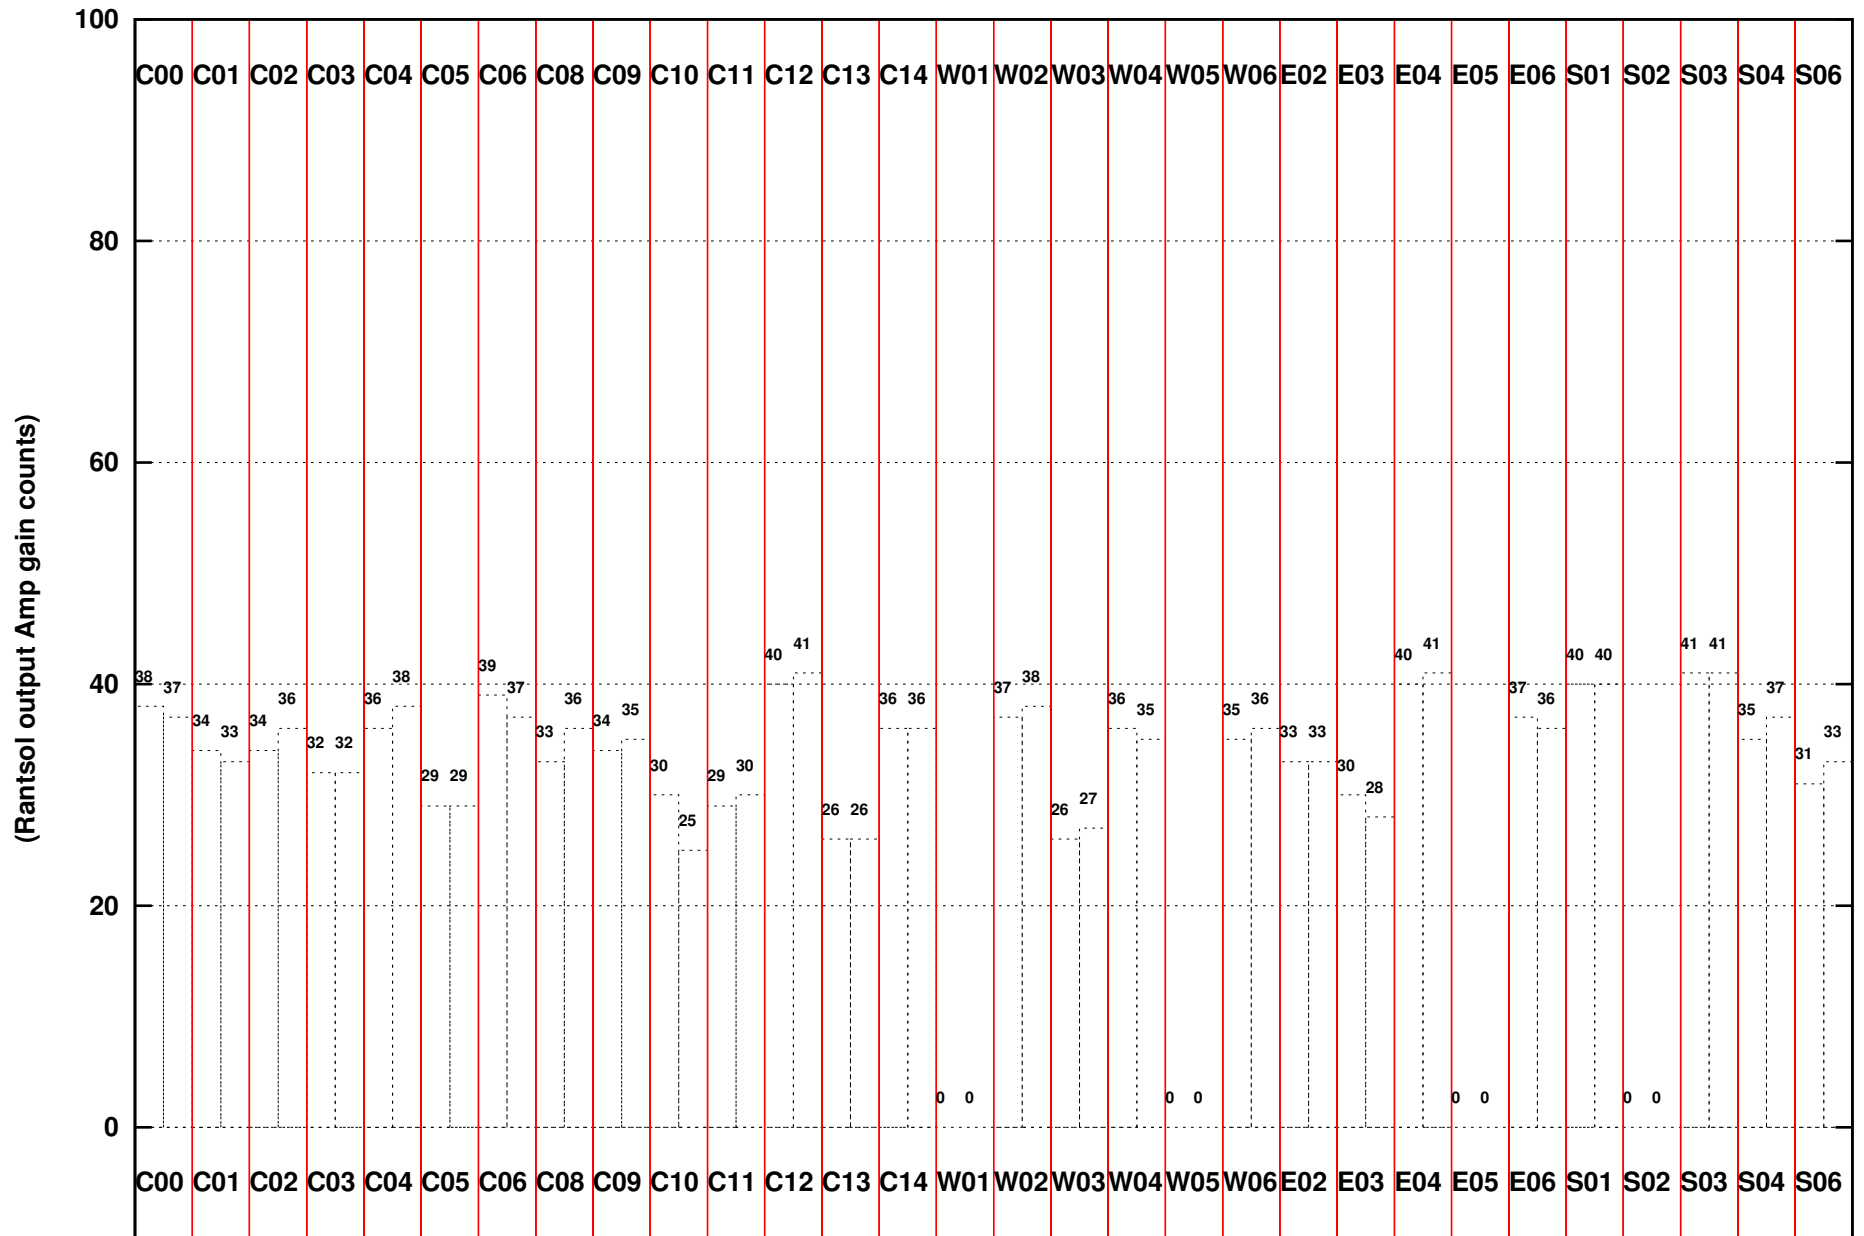

FRINGE STATUS (Rf:591.000,591.000 MHz., LO1:540.000,540.000 MHz., LO4/5:149.000,156.000 MHz.)

(File:/gsbifrddata/16aug/26_049_16aug2014.lta, scan:0, chan:80, Src:3C468.1, Date:16Aug2014 22:16:06)