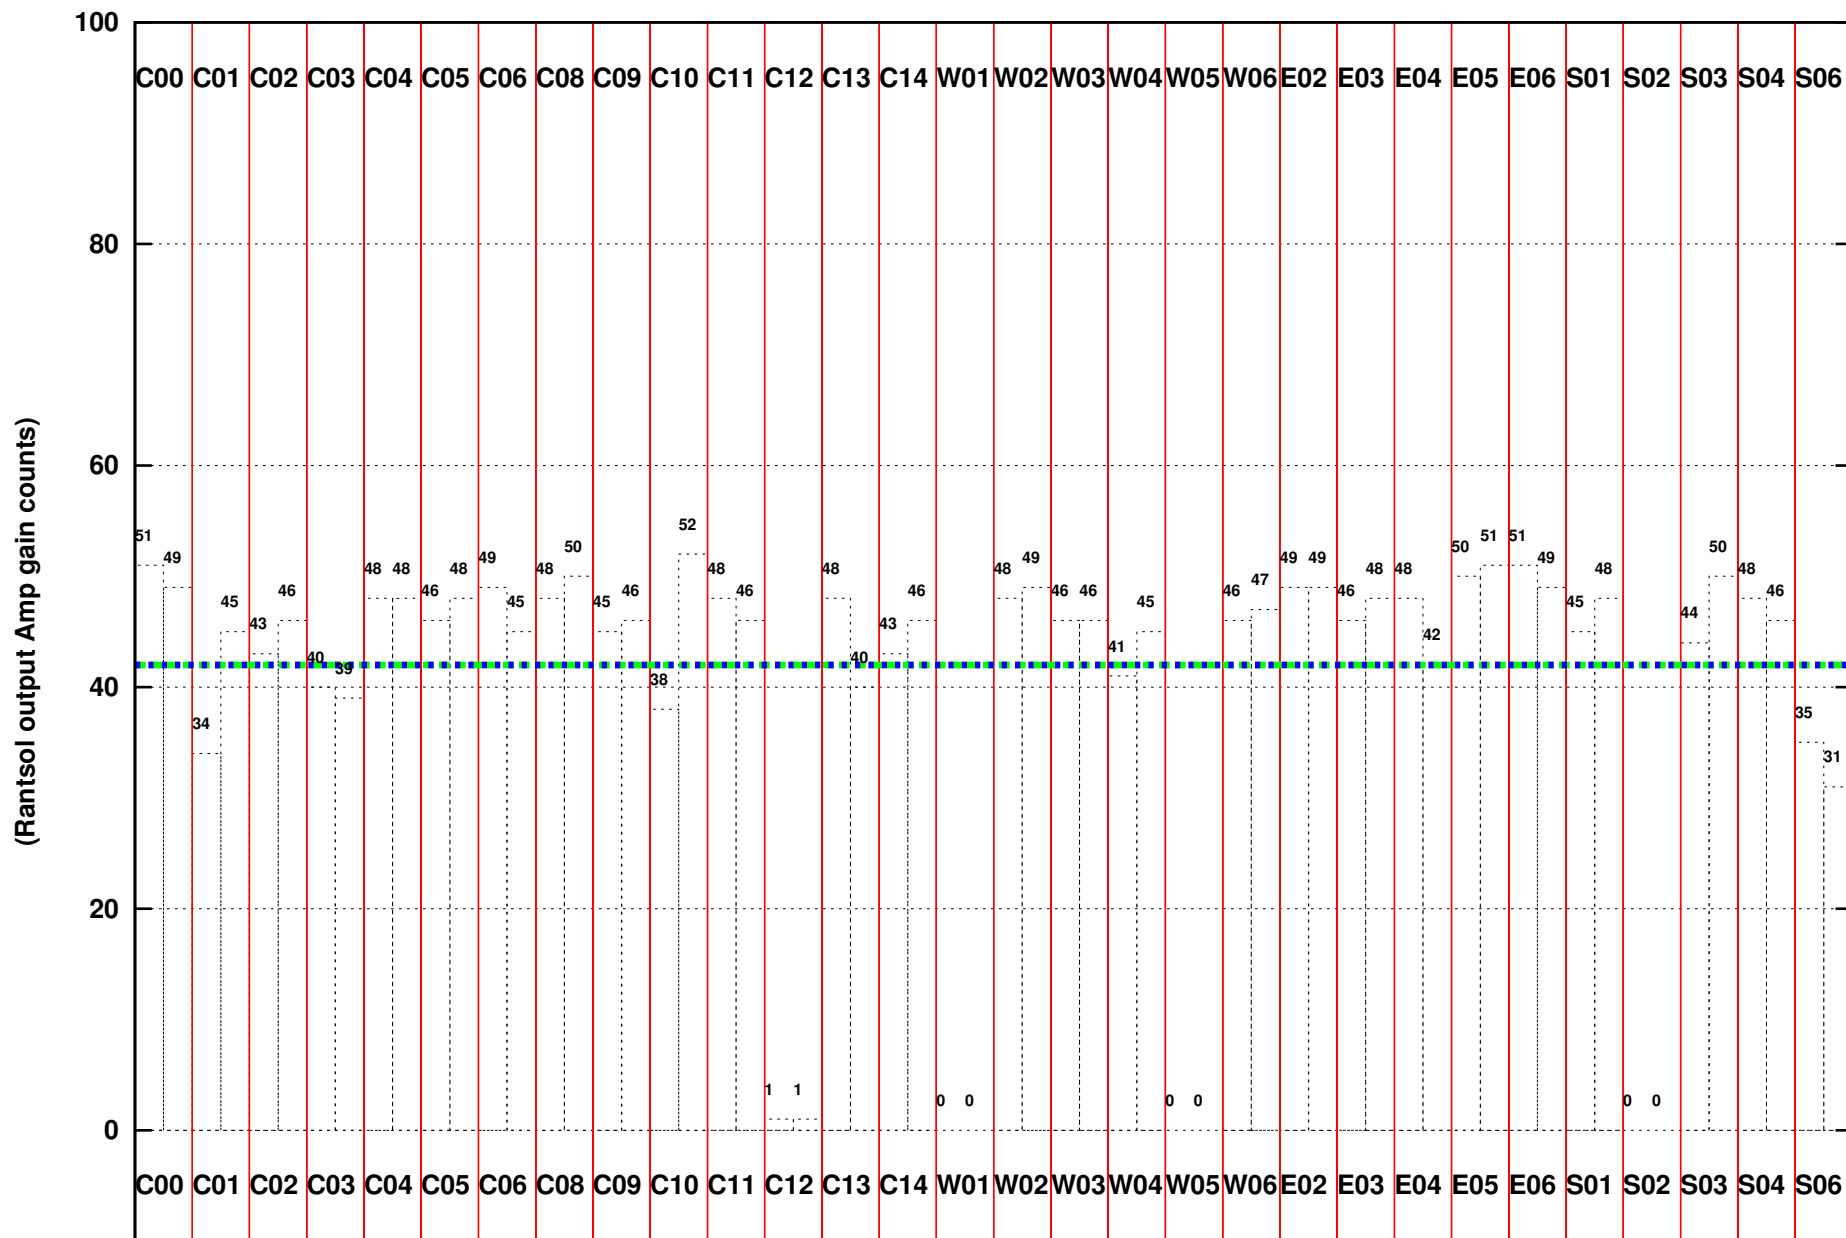

FRINGE STATUS (Rf:1372.000,1372.000 MHz., LO1:1310.000,1310.000 MHz., LO4/5:138.000,167.000 MHz.)

(File:/gsbifrddata/17aug/26_005_17aug2014.lta, scan:0, chan:80, Src:3C147, Date:17Aug2014 07:03:09)