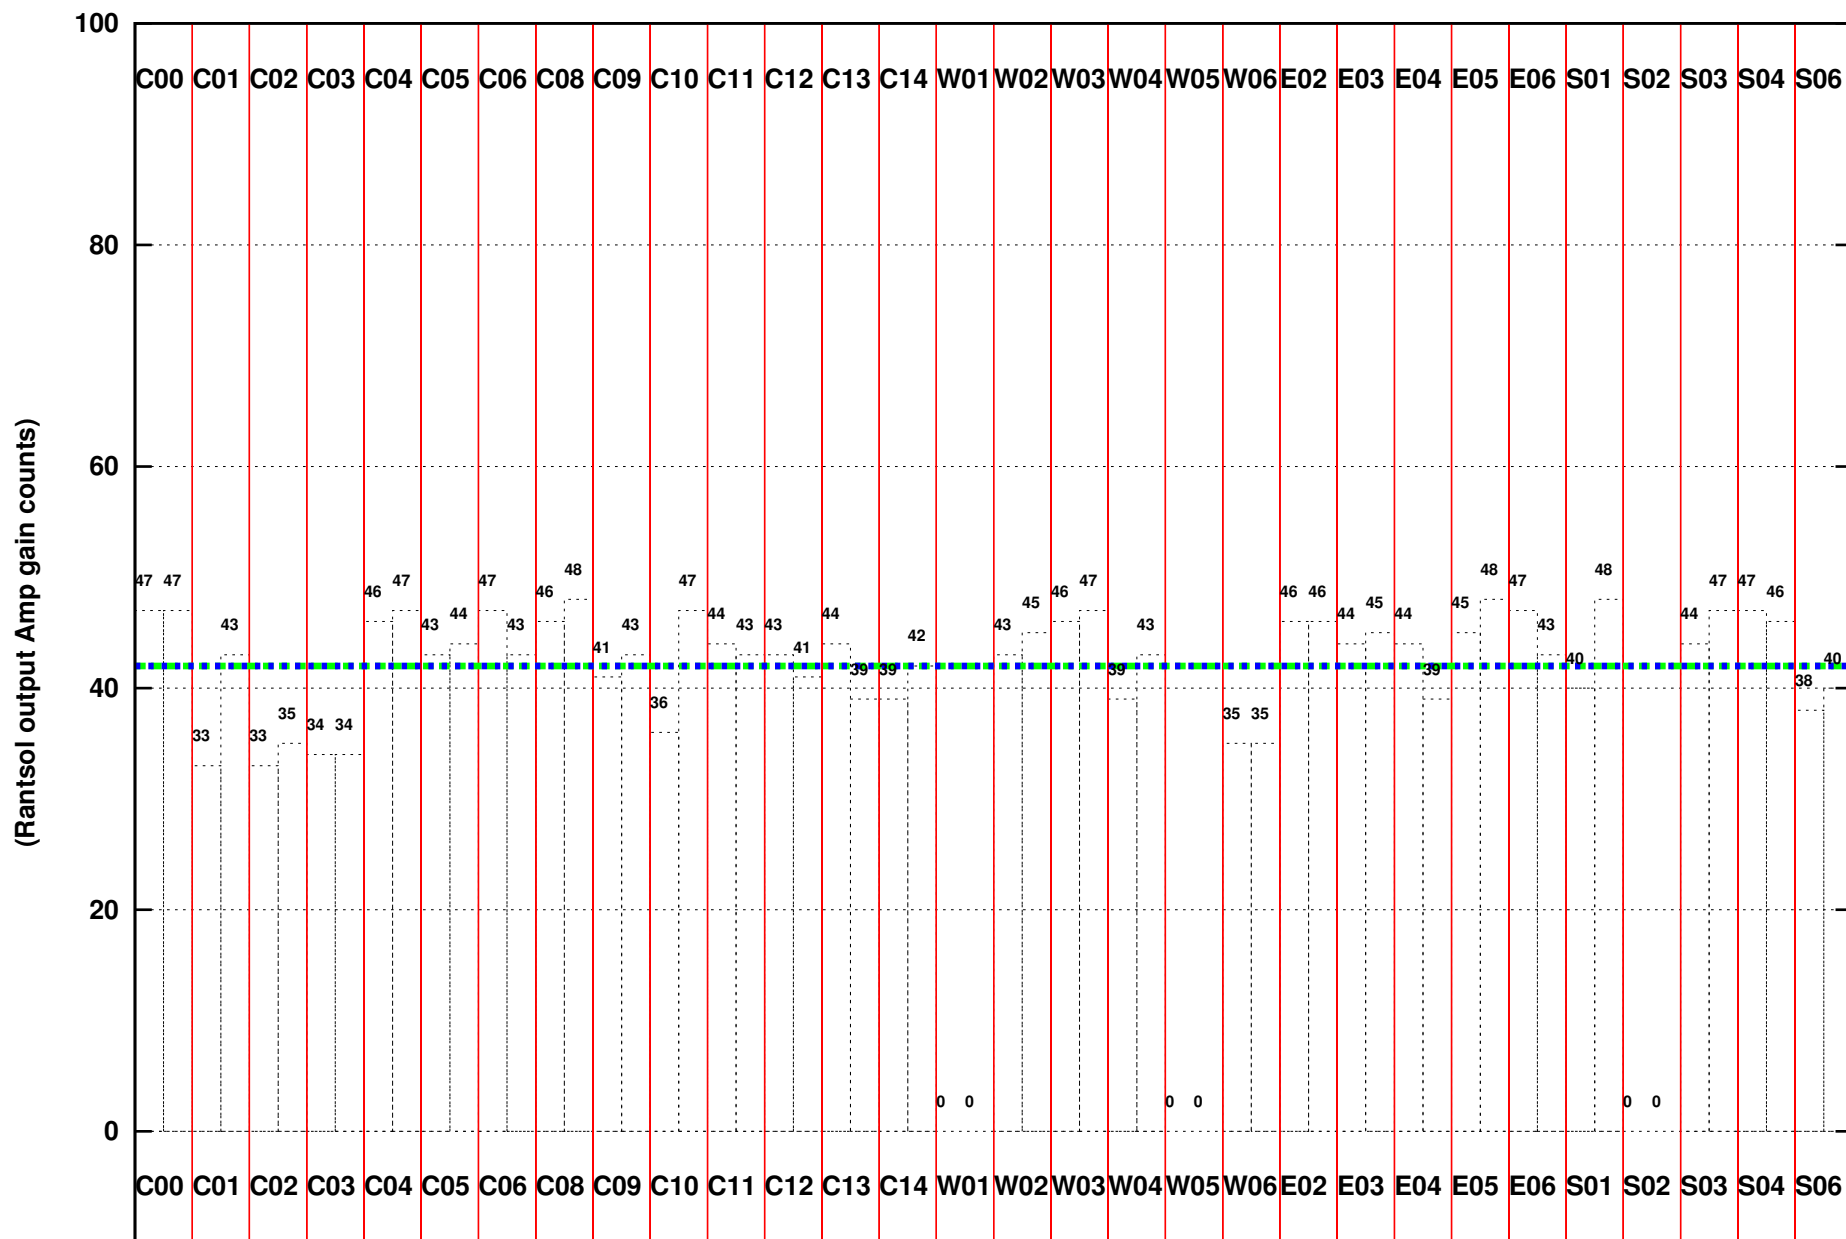

FRINGE STATUS (Rf:1367.000,1367.000 MHz., LO1:1305.000,1305.000 MHz., LO4/5:138.000,167.000 MHz.)

(File:/gsbifrddata/18aug/26_005_18aug2014.lta, scan:0, chan:80, Src:3C147, Date:18Aug2014 12:57:02)