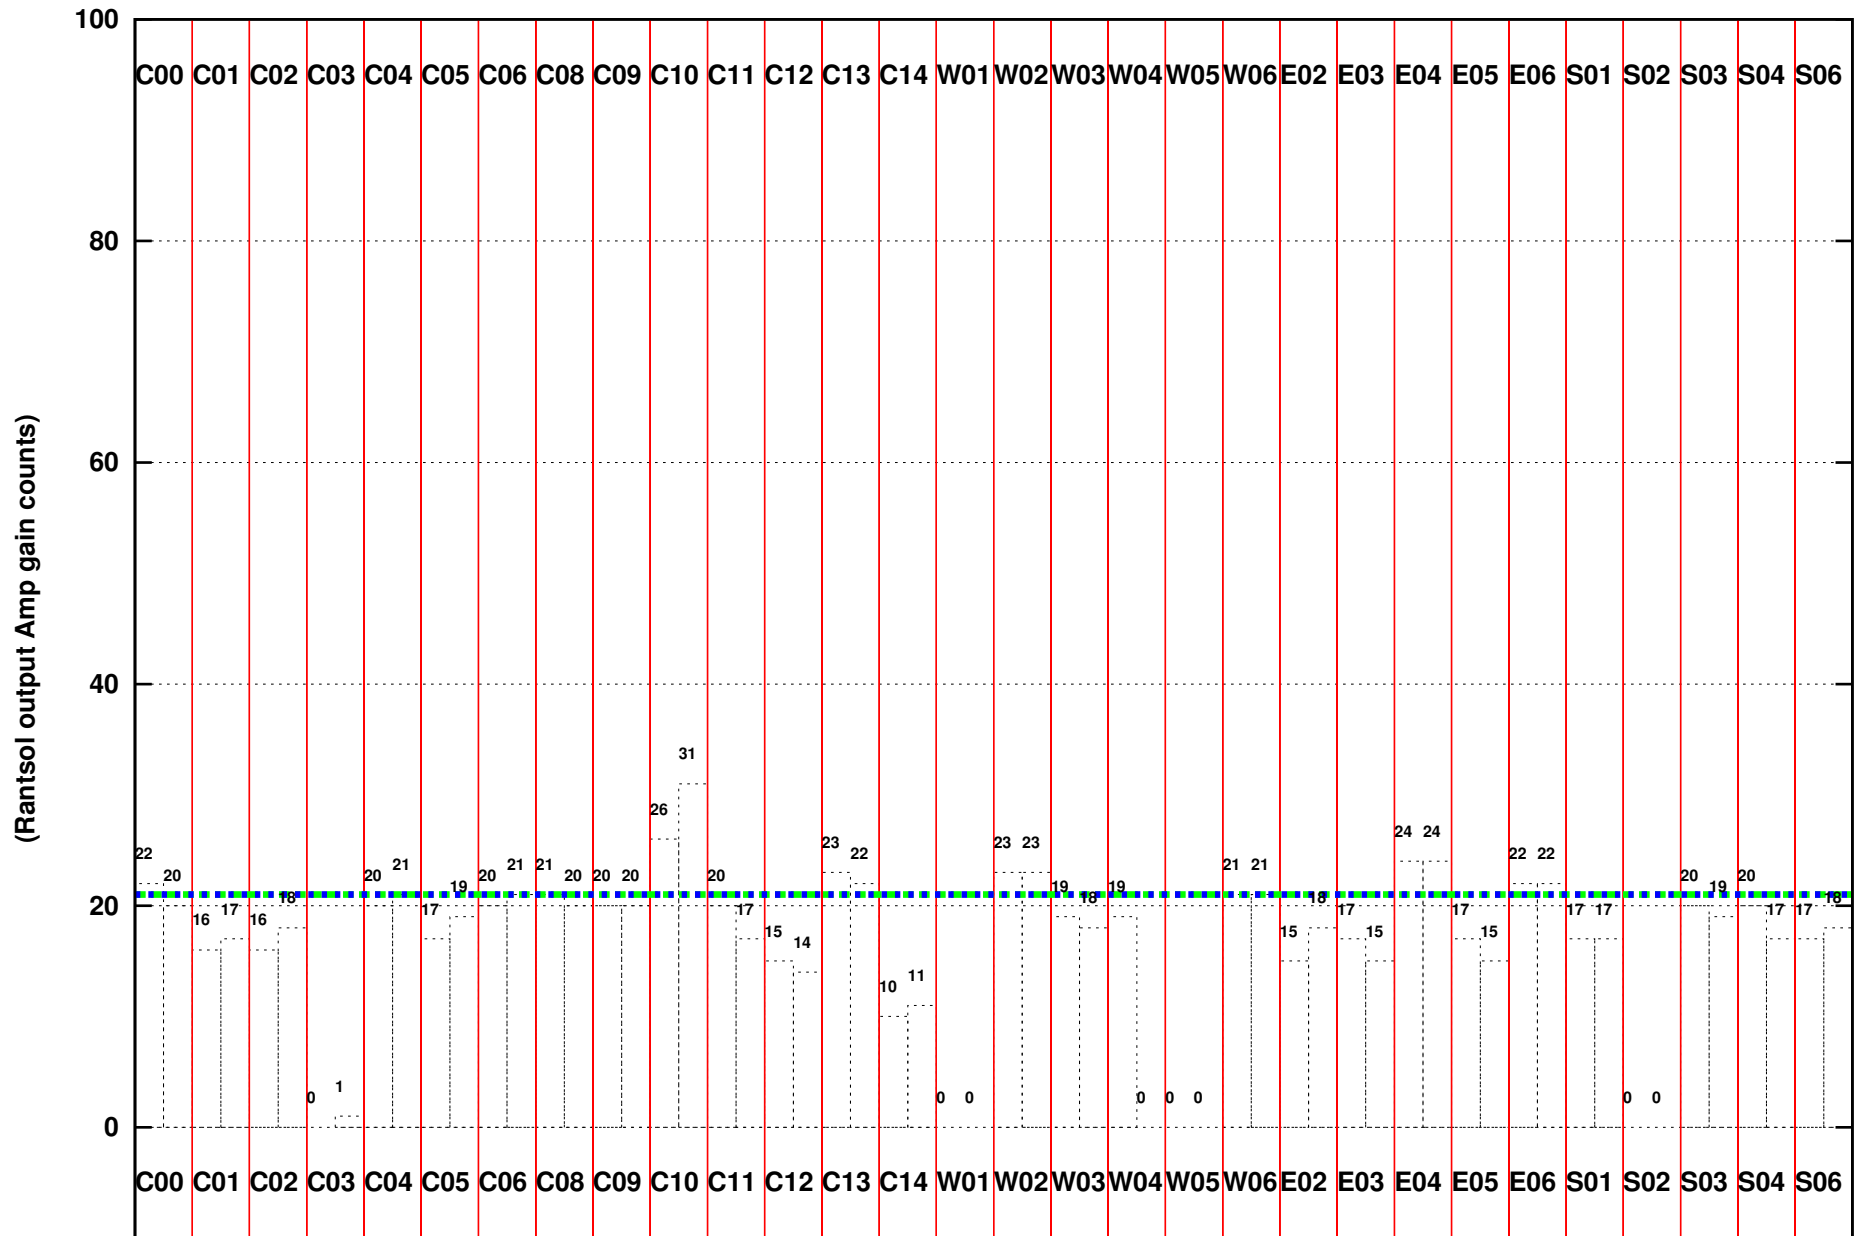

FRINGE STATUS (Rf:156.000,156.000 MHz., LO1:218.000,218.000 MHz., LO4/5:138.000,167.000 MHz.)

(File:/gsbifrd1/20aug/26_049_20aug2014_8s.lta, scan:0, chan:80, Src:3C48, Date:20Aug2014 00:46:57)