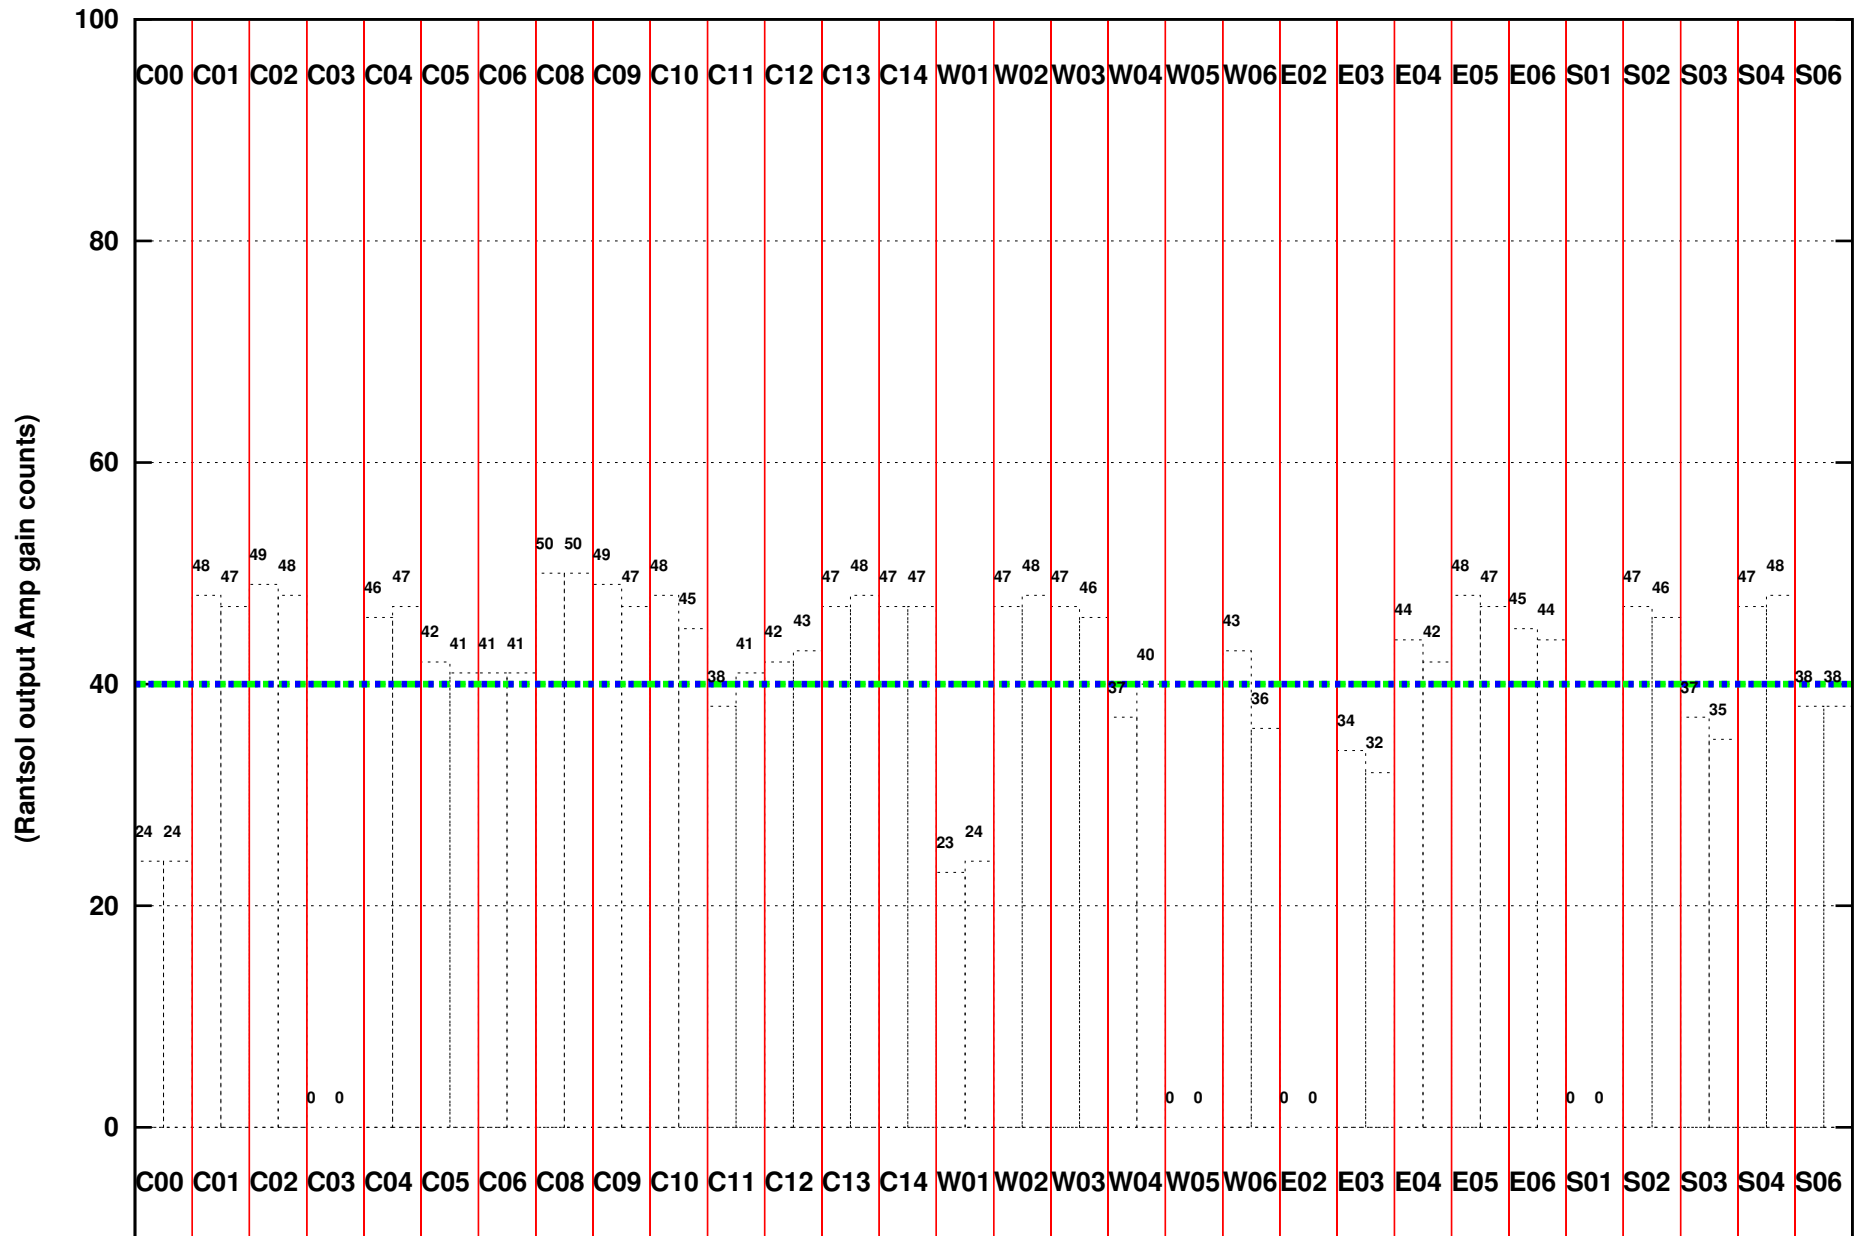

FRINGE STATUS (Rf:306.000,306.000 MHz., LO1:255.000,255.000 MHz., LO4/5:149.000,156.000 MHz.)

(File:/gsbifrddata/24aug/26_026_24aug2014.lta, scan:0, chan:80, Src:3C147, Date:24Aug2014 08:31:36)