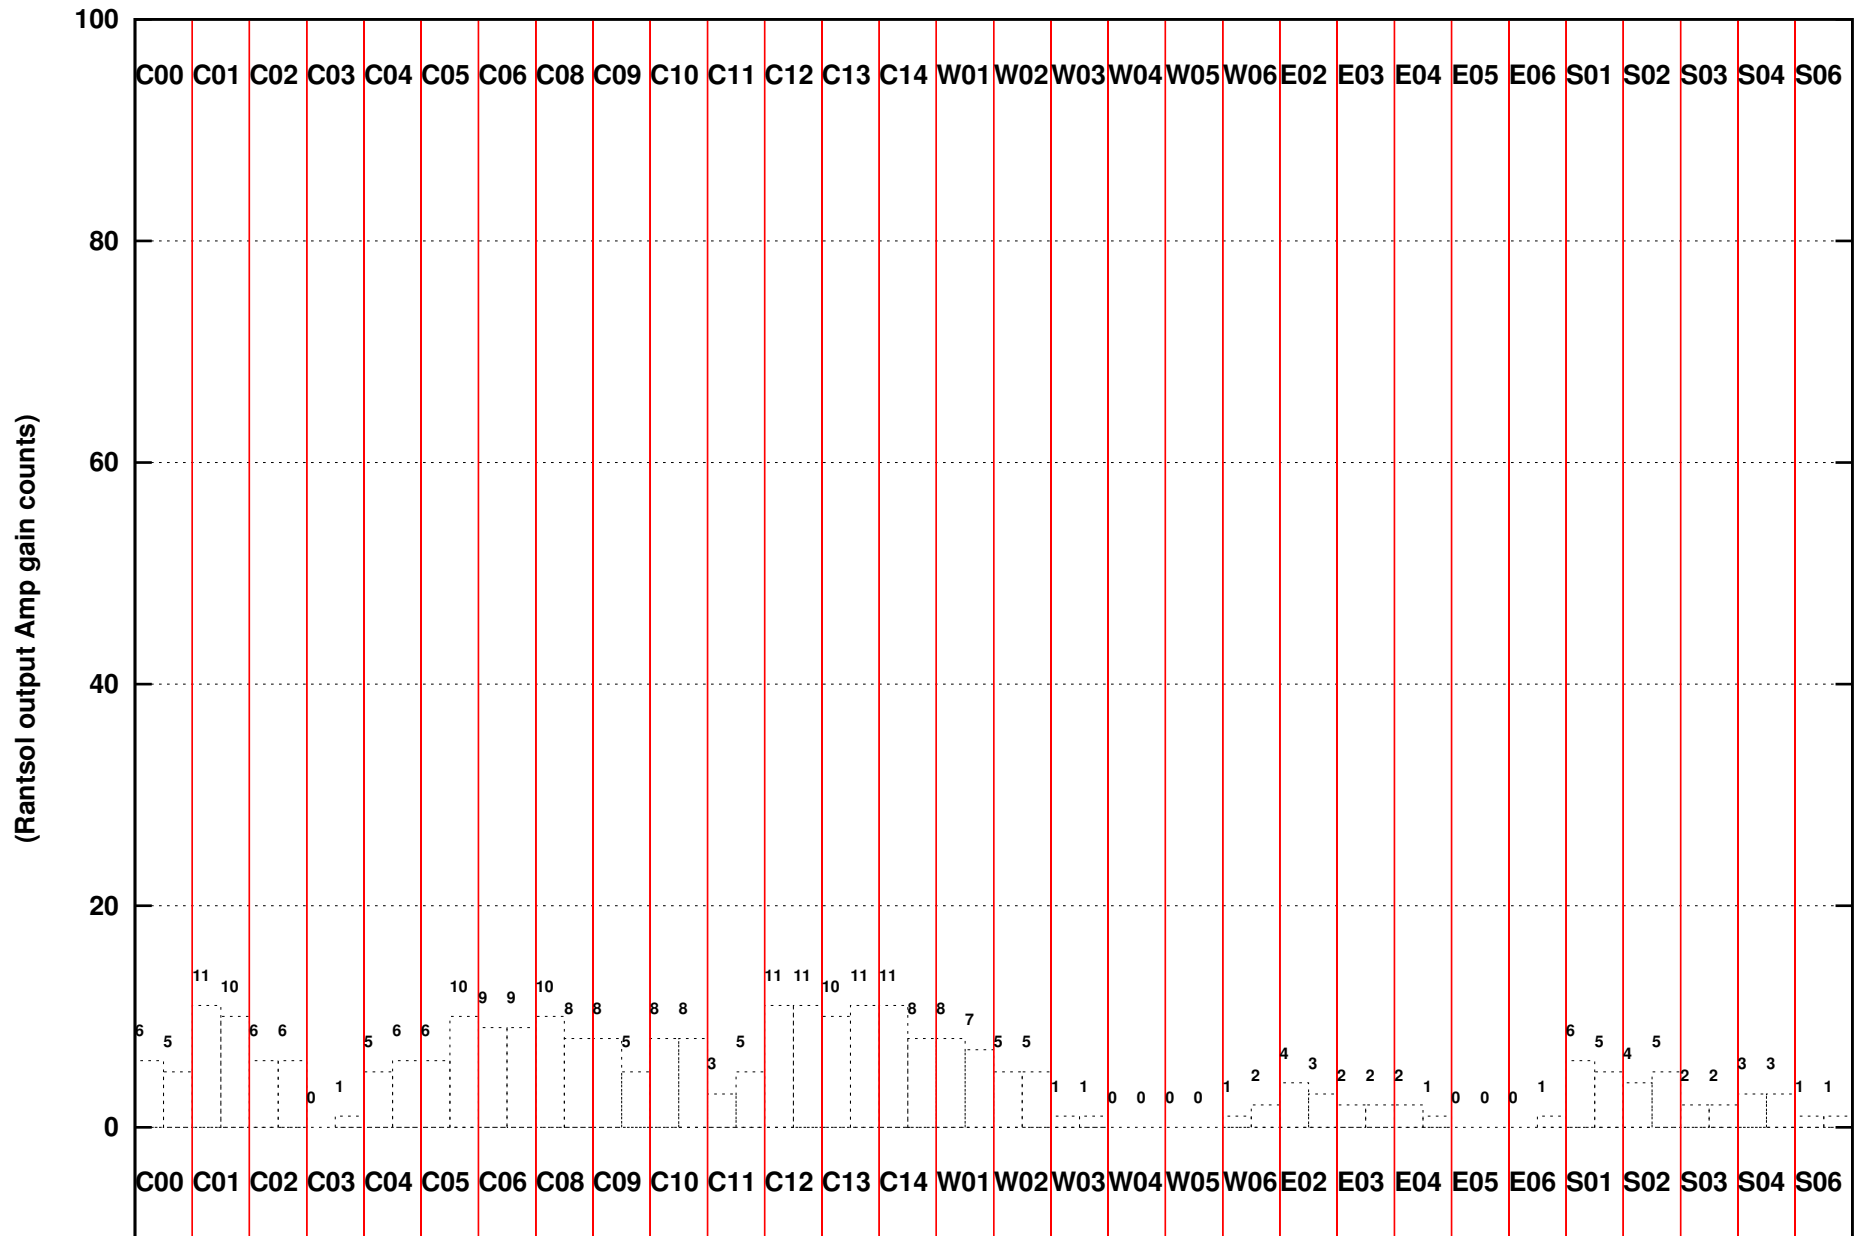

FRINGE STATUS (Rf:306.000,306.000 MHz., LO1:255.000,255.000 MHz., LO4/5:149.000,156.000 MHz.)

( File:/gsbifrddata/24aug/26\_024\_24aug2014.lta, scan:0, chan:80, Src:J2031-4037, Date:24Aug2014 21:31:10)