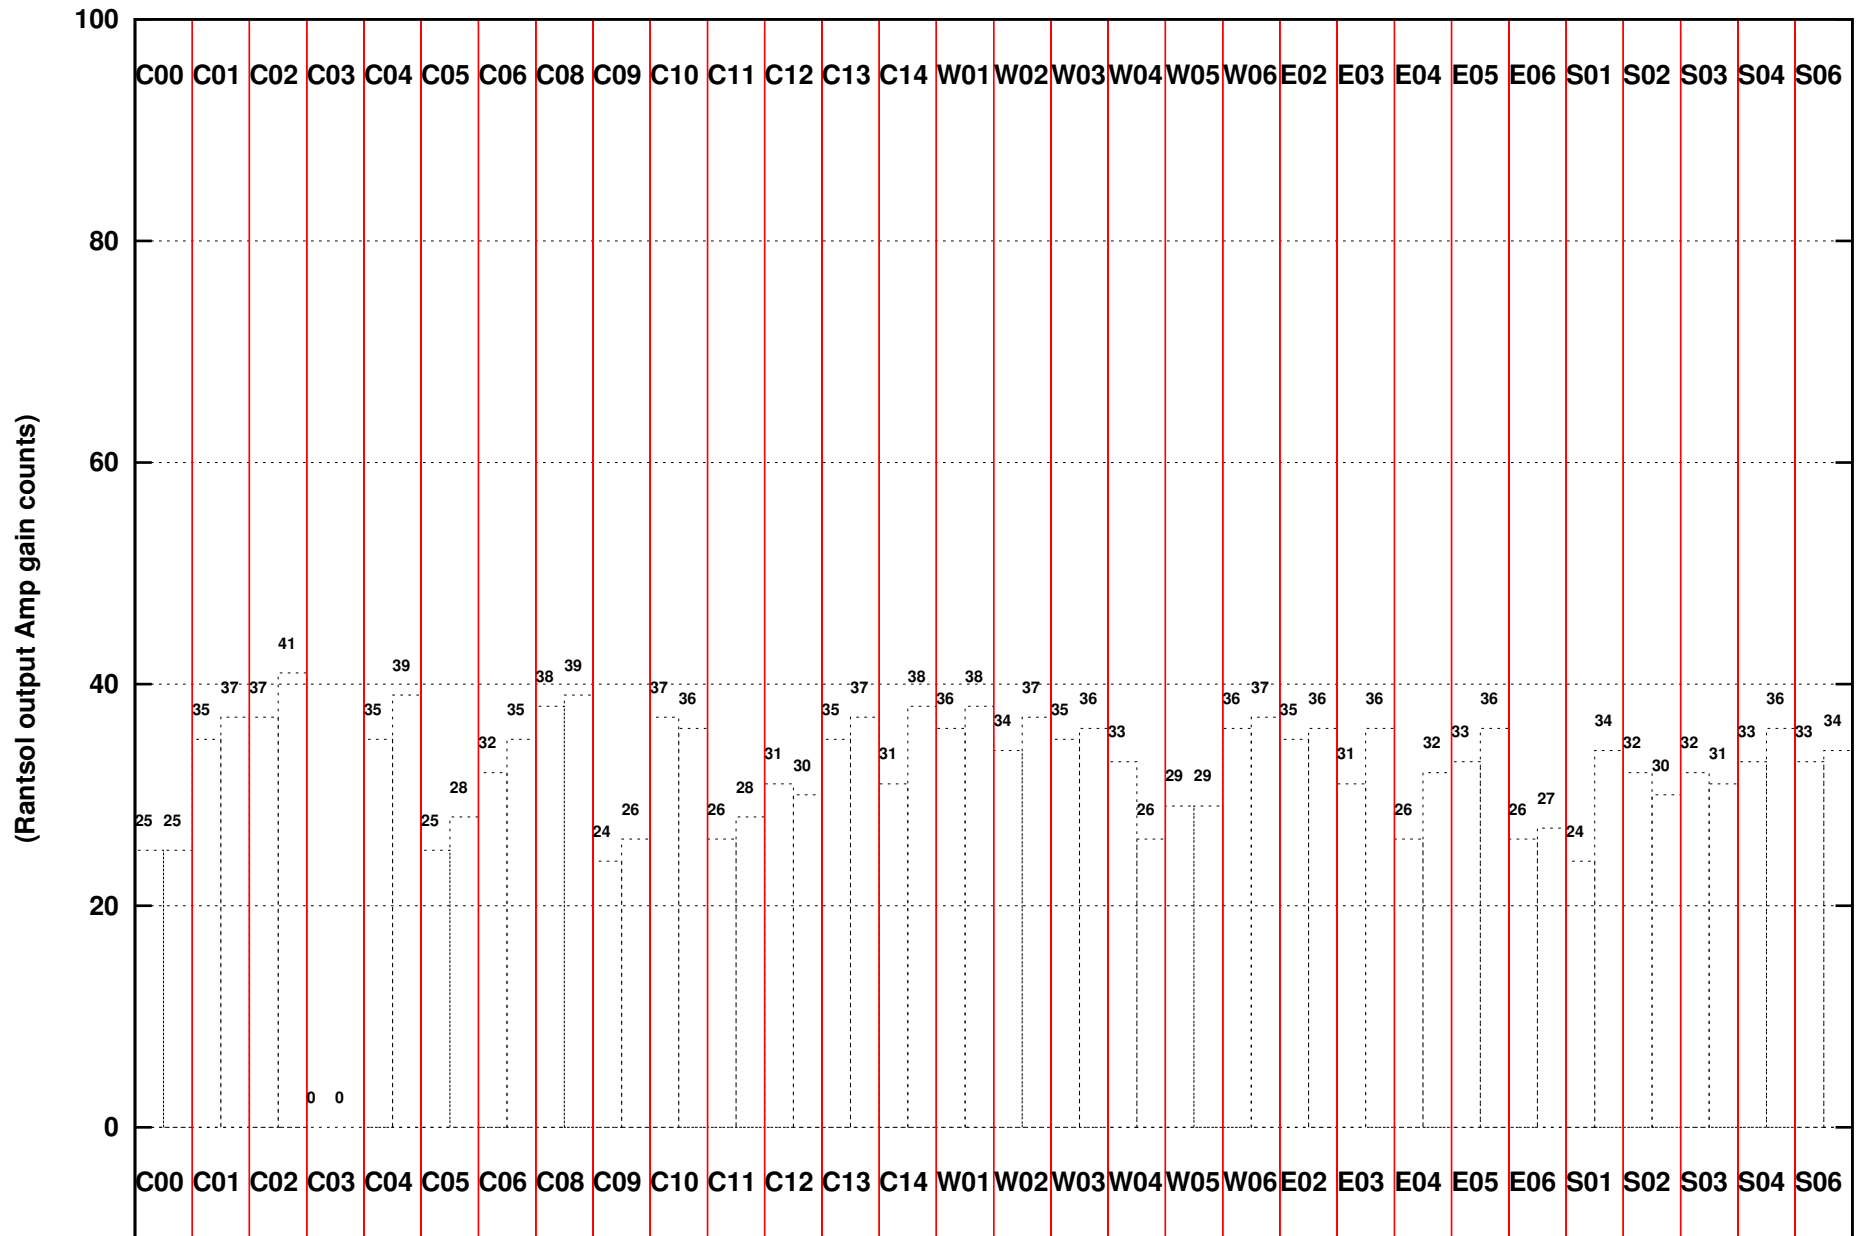

FRINGE STATUS (Rf:306.000,306.000 MHz., LO1:255.000,255.000 MHz., LO4/5:149.000,156.000 MHz.)

(File:/gsbifrddata1/26aug/26_008_26aug2014_8s.lta, scan:0, chan:80, Src:3C468.1, Date:26Aug2014 21:25:26)