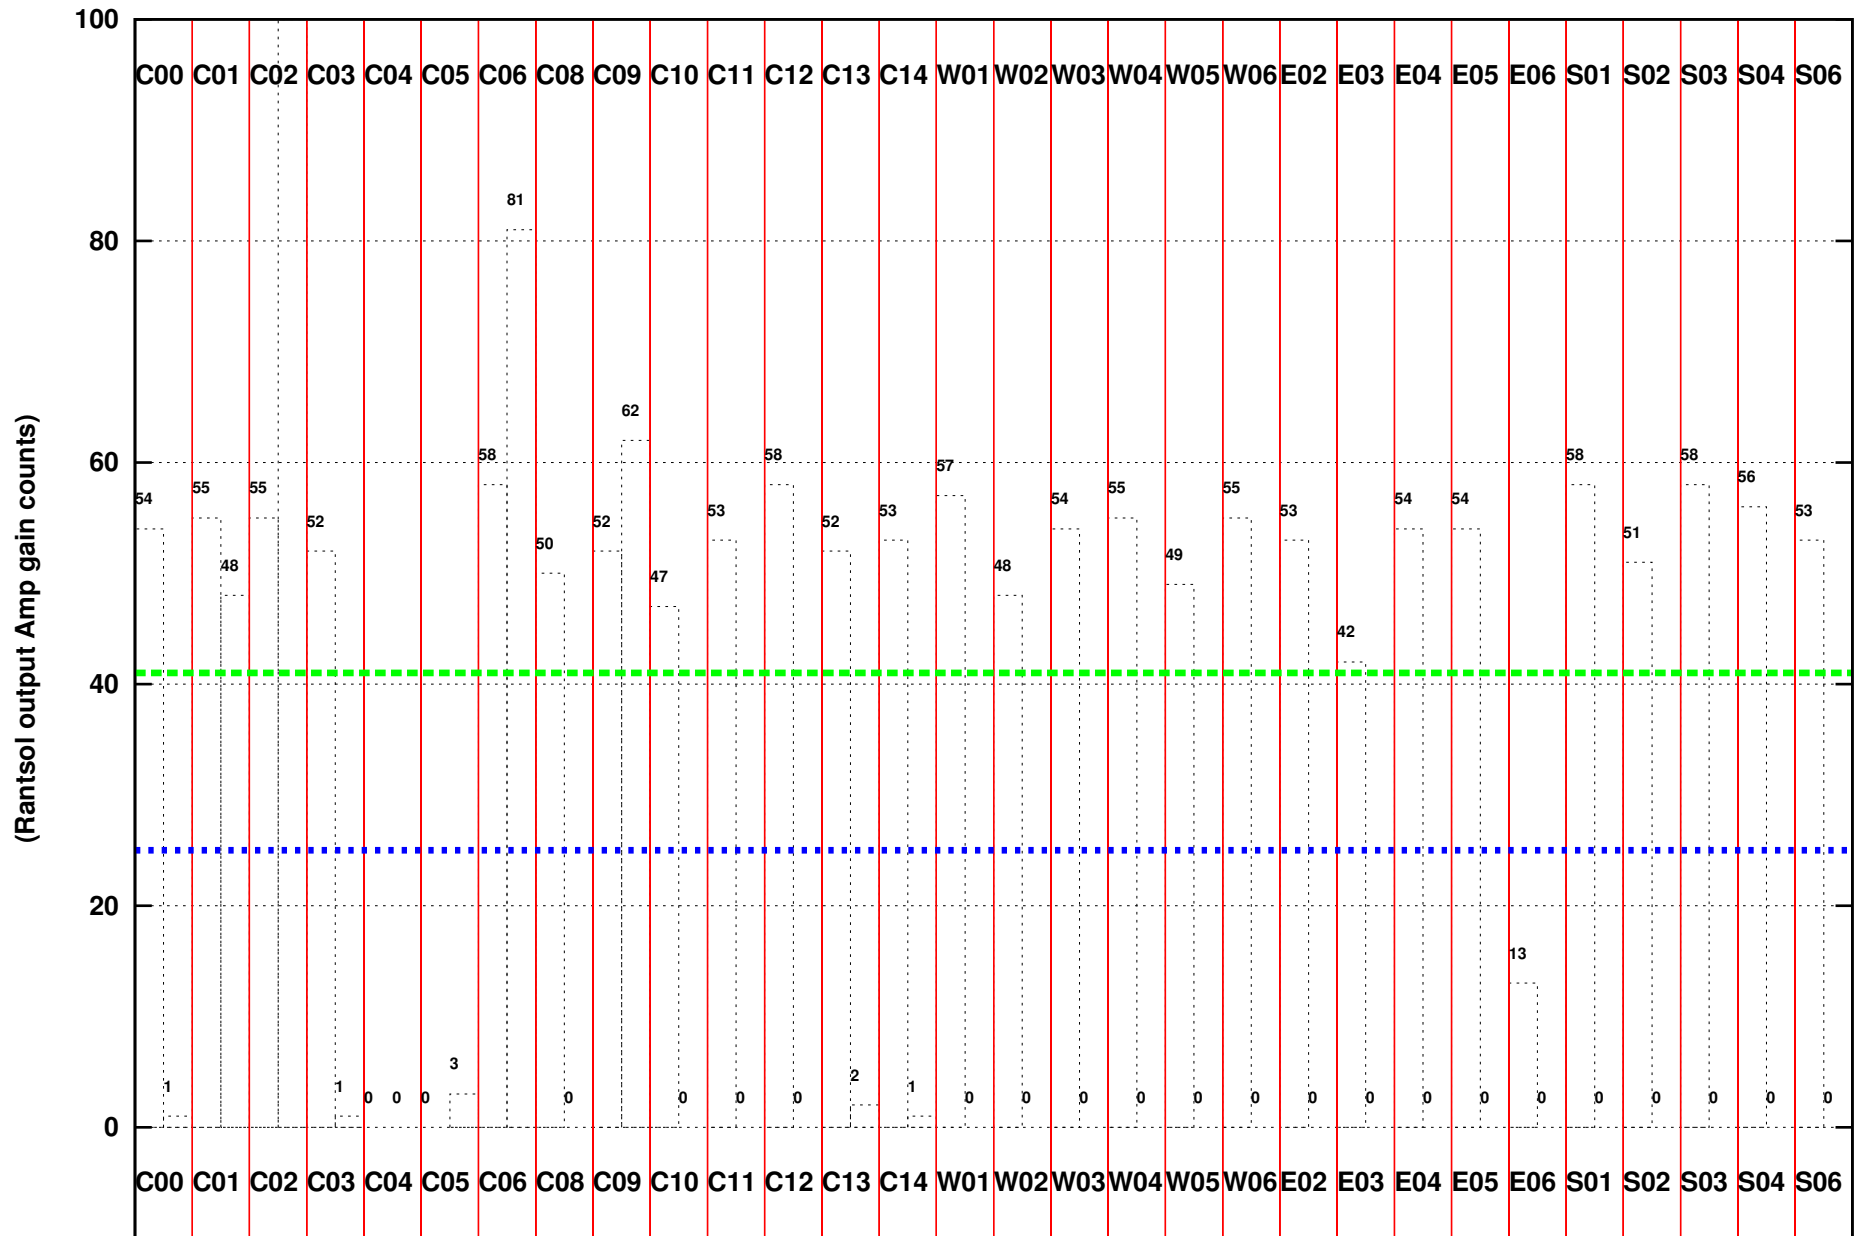

FRINGE STATUS (Rf:629.000,253.000 MHz., LO1:680.000,304.000 MHz., LO4/5:149.000,156.000 MHz.)

(File:/gsbifrddata/28aug/26_050_28aug2014.lta, scan:0, chan:80, Src:3C286, Date:28Aug2014 19:34:15)