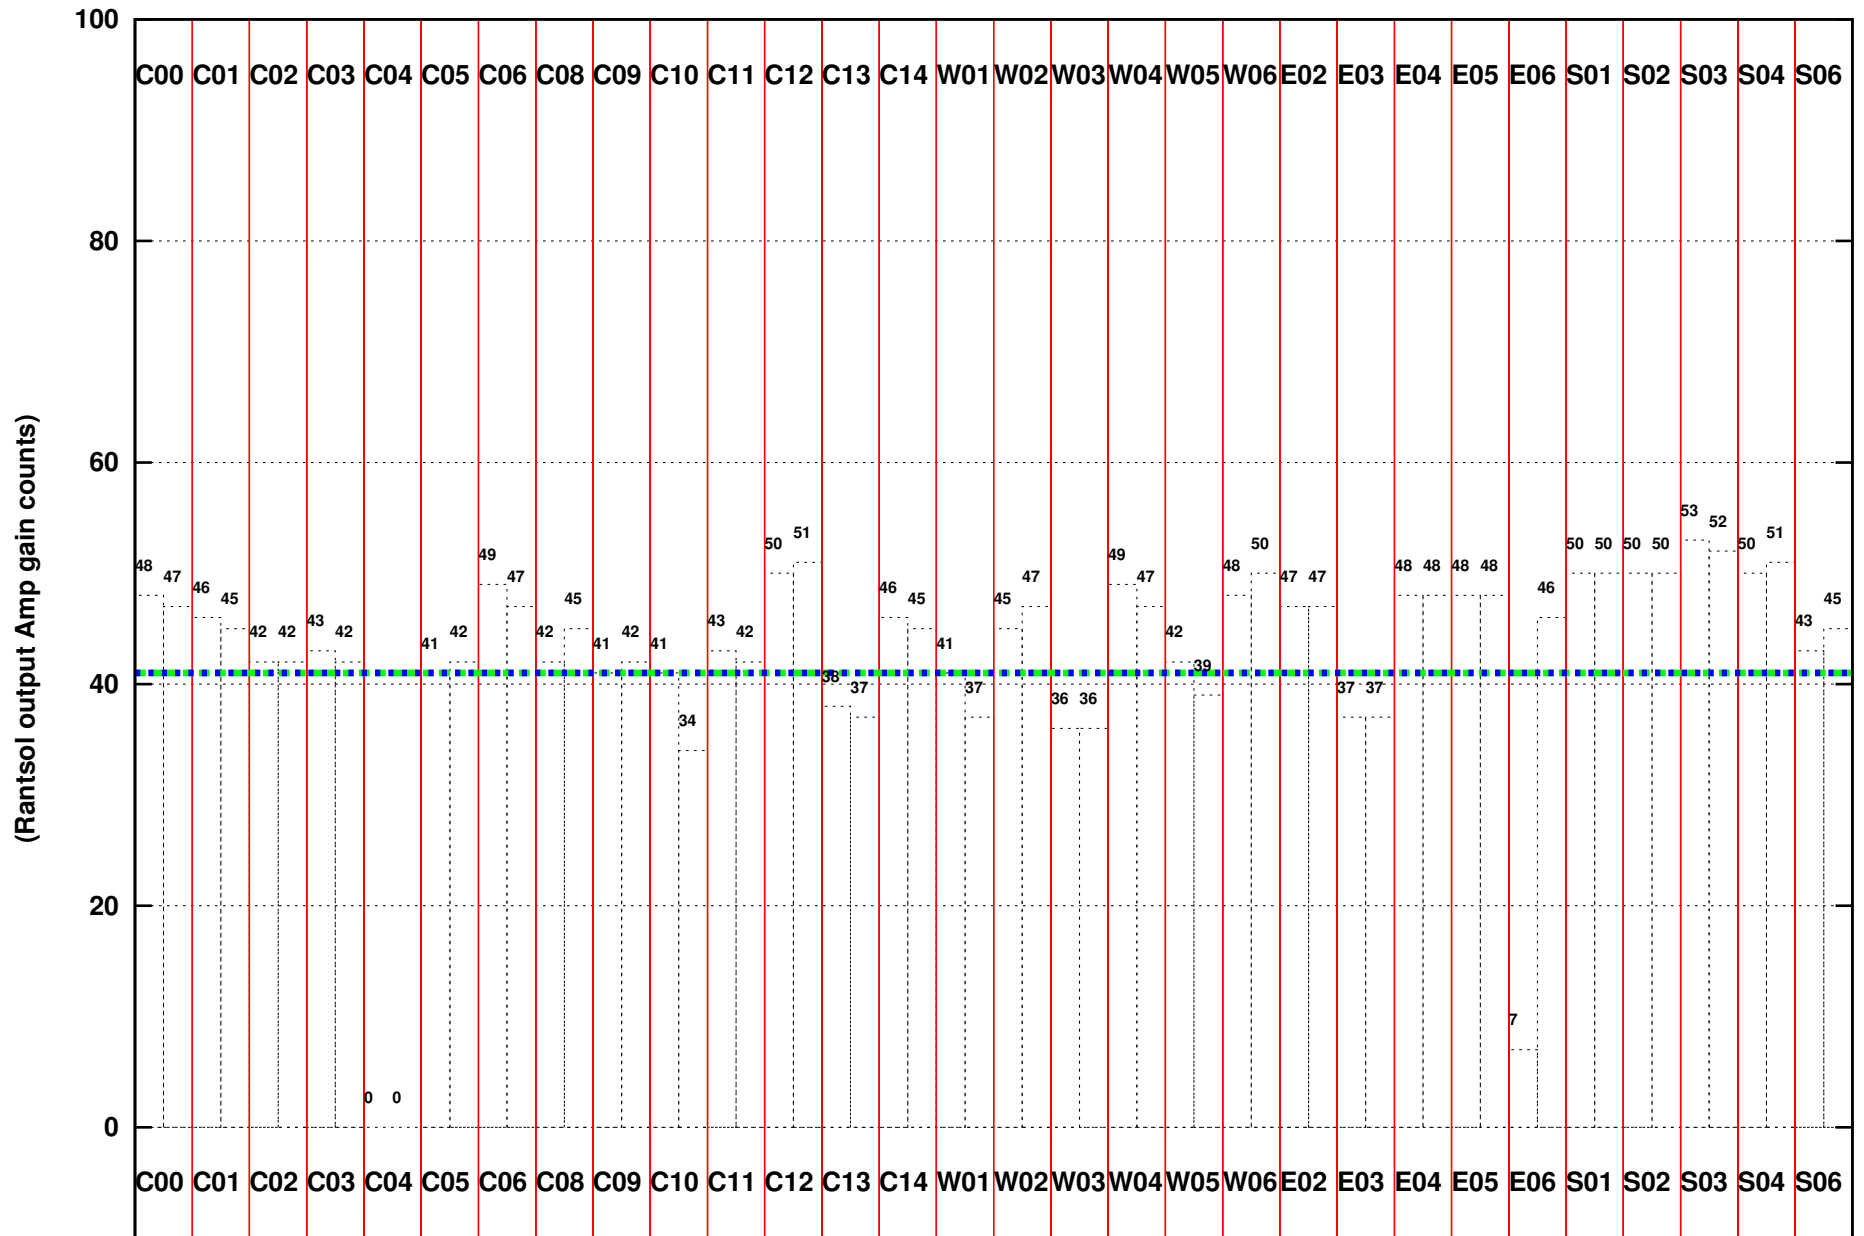

FRINGE STATUS (Rf:591.000,591.000 MHz., LO1:540.000,540.000 MHz., LO4/5:149.000,156.000 MHz.)

(File:/gsbifrddata/29aug/26_025_29aug2014.lta, scan:0, chan:80, Src:3C147, Date:29Aug2014 03:35:39)