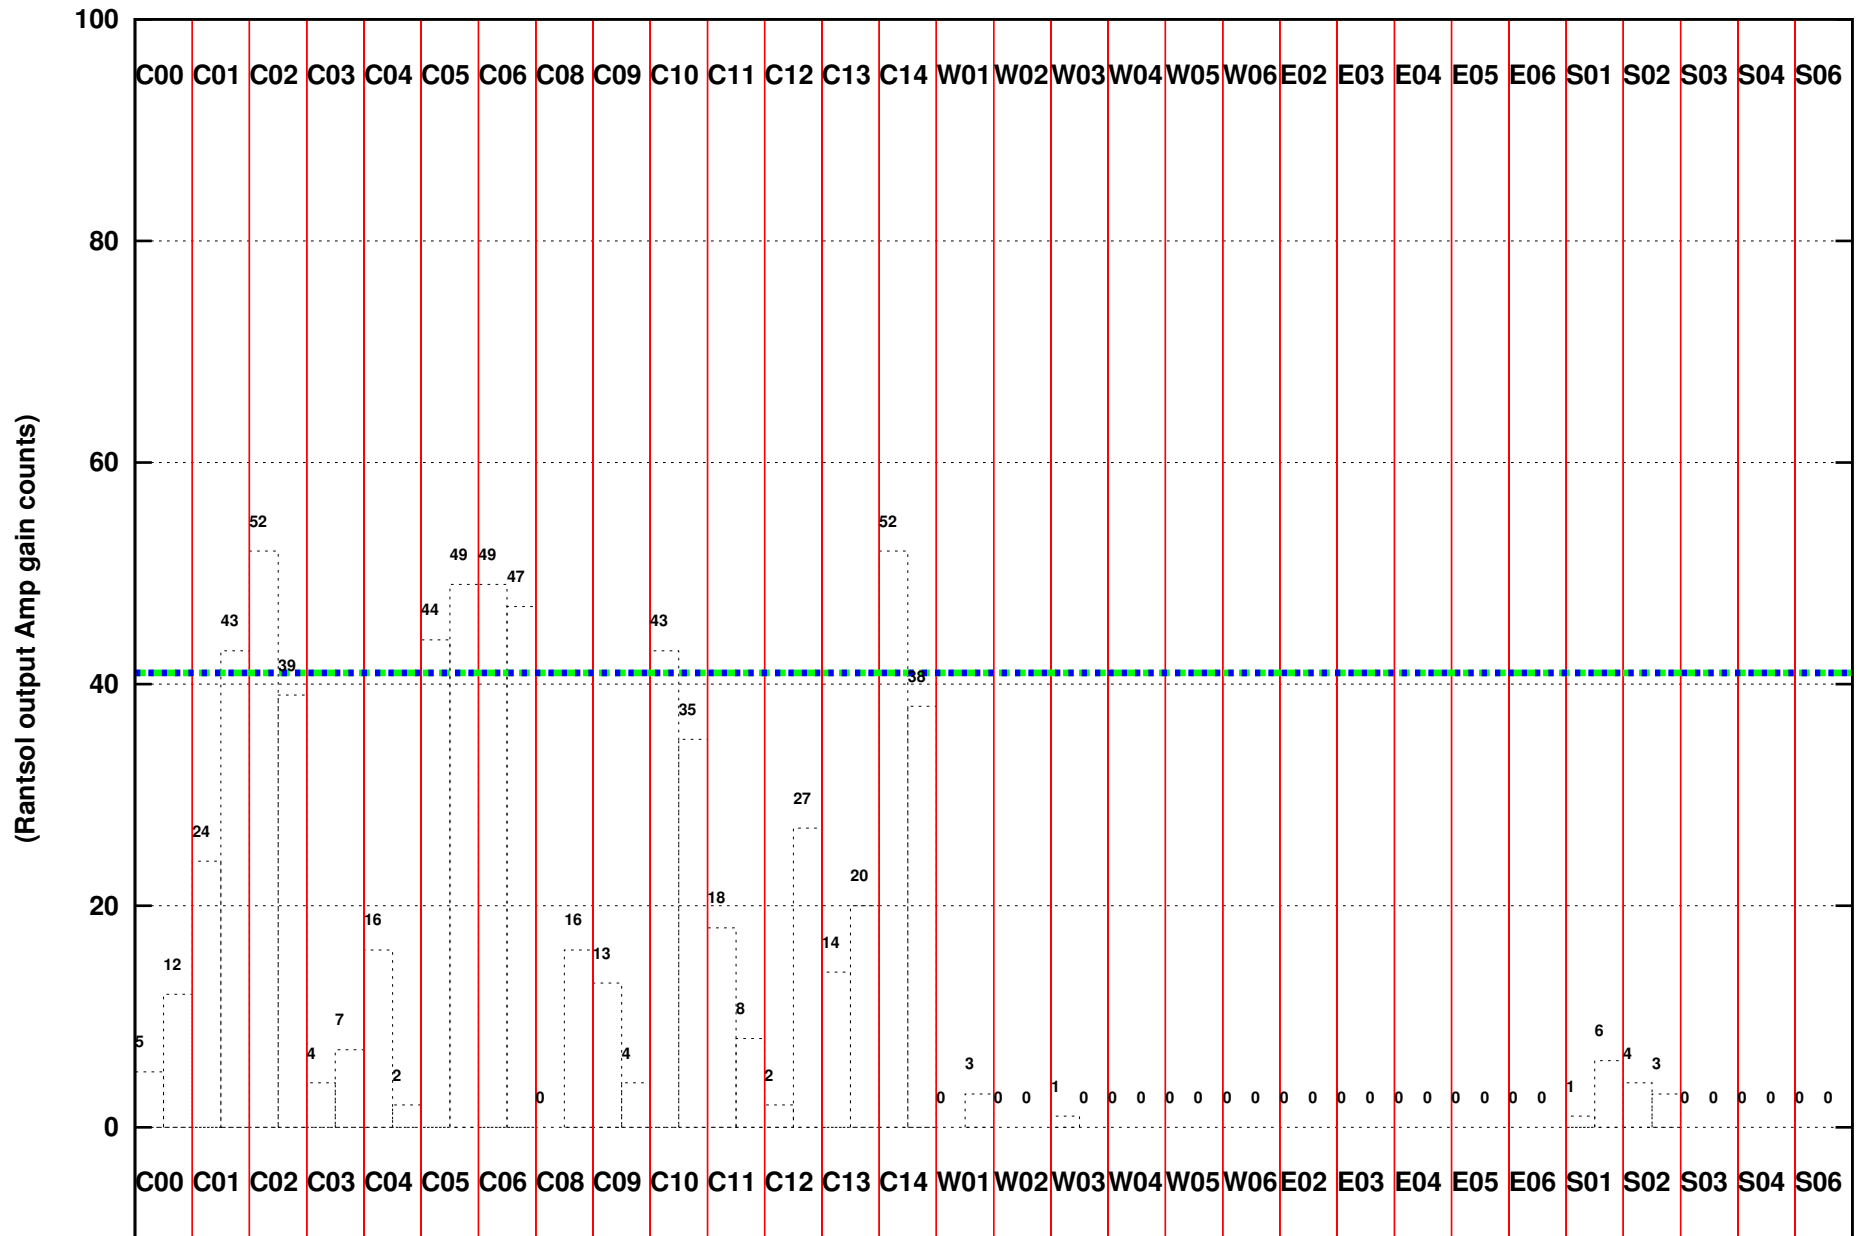

FRINGE STATUS (Rf:602.000,602.000 MHz., LO1:540.000,540.000 MHz., LO4/5:138.000,167.000 MHz.)

( File:/gsbifrddata/02sep/26\_002\_02sep2014\_2s.lta, scan:0, chan:80, Src:3C286, Date:02Sep2014 18:41:04)