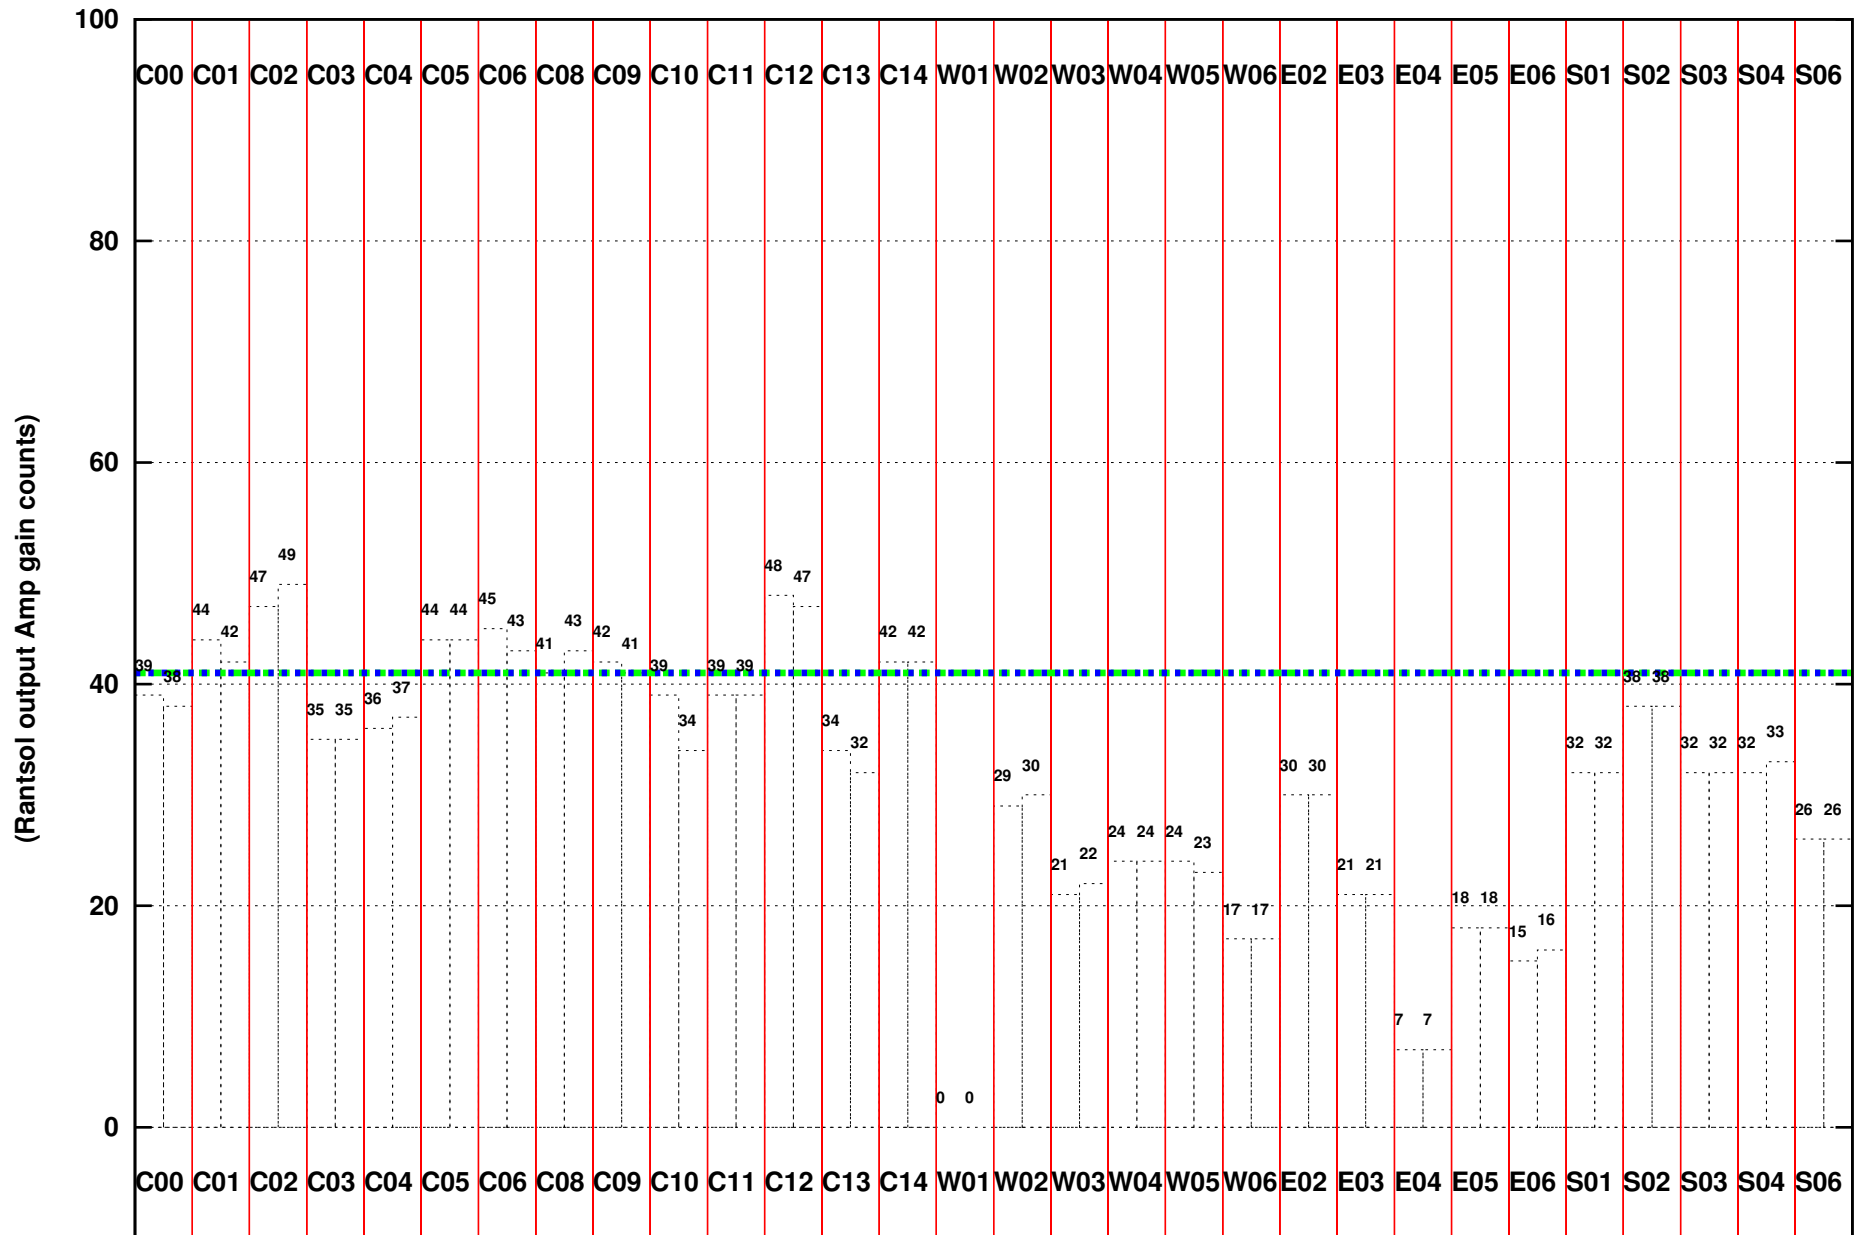

FRINGE STATUS (Rf:628.000,628.000 MHz., LO1:575.000,575.000 MHz., LO4/5:147.000,158.000 MHz.)

(File:/gsbifrdta/16sep/ddtb140_16sep2014.lta, scan:0, chan:80, Src:3C48, Date:16Sep2014 00:11:20)