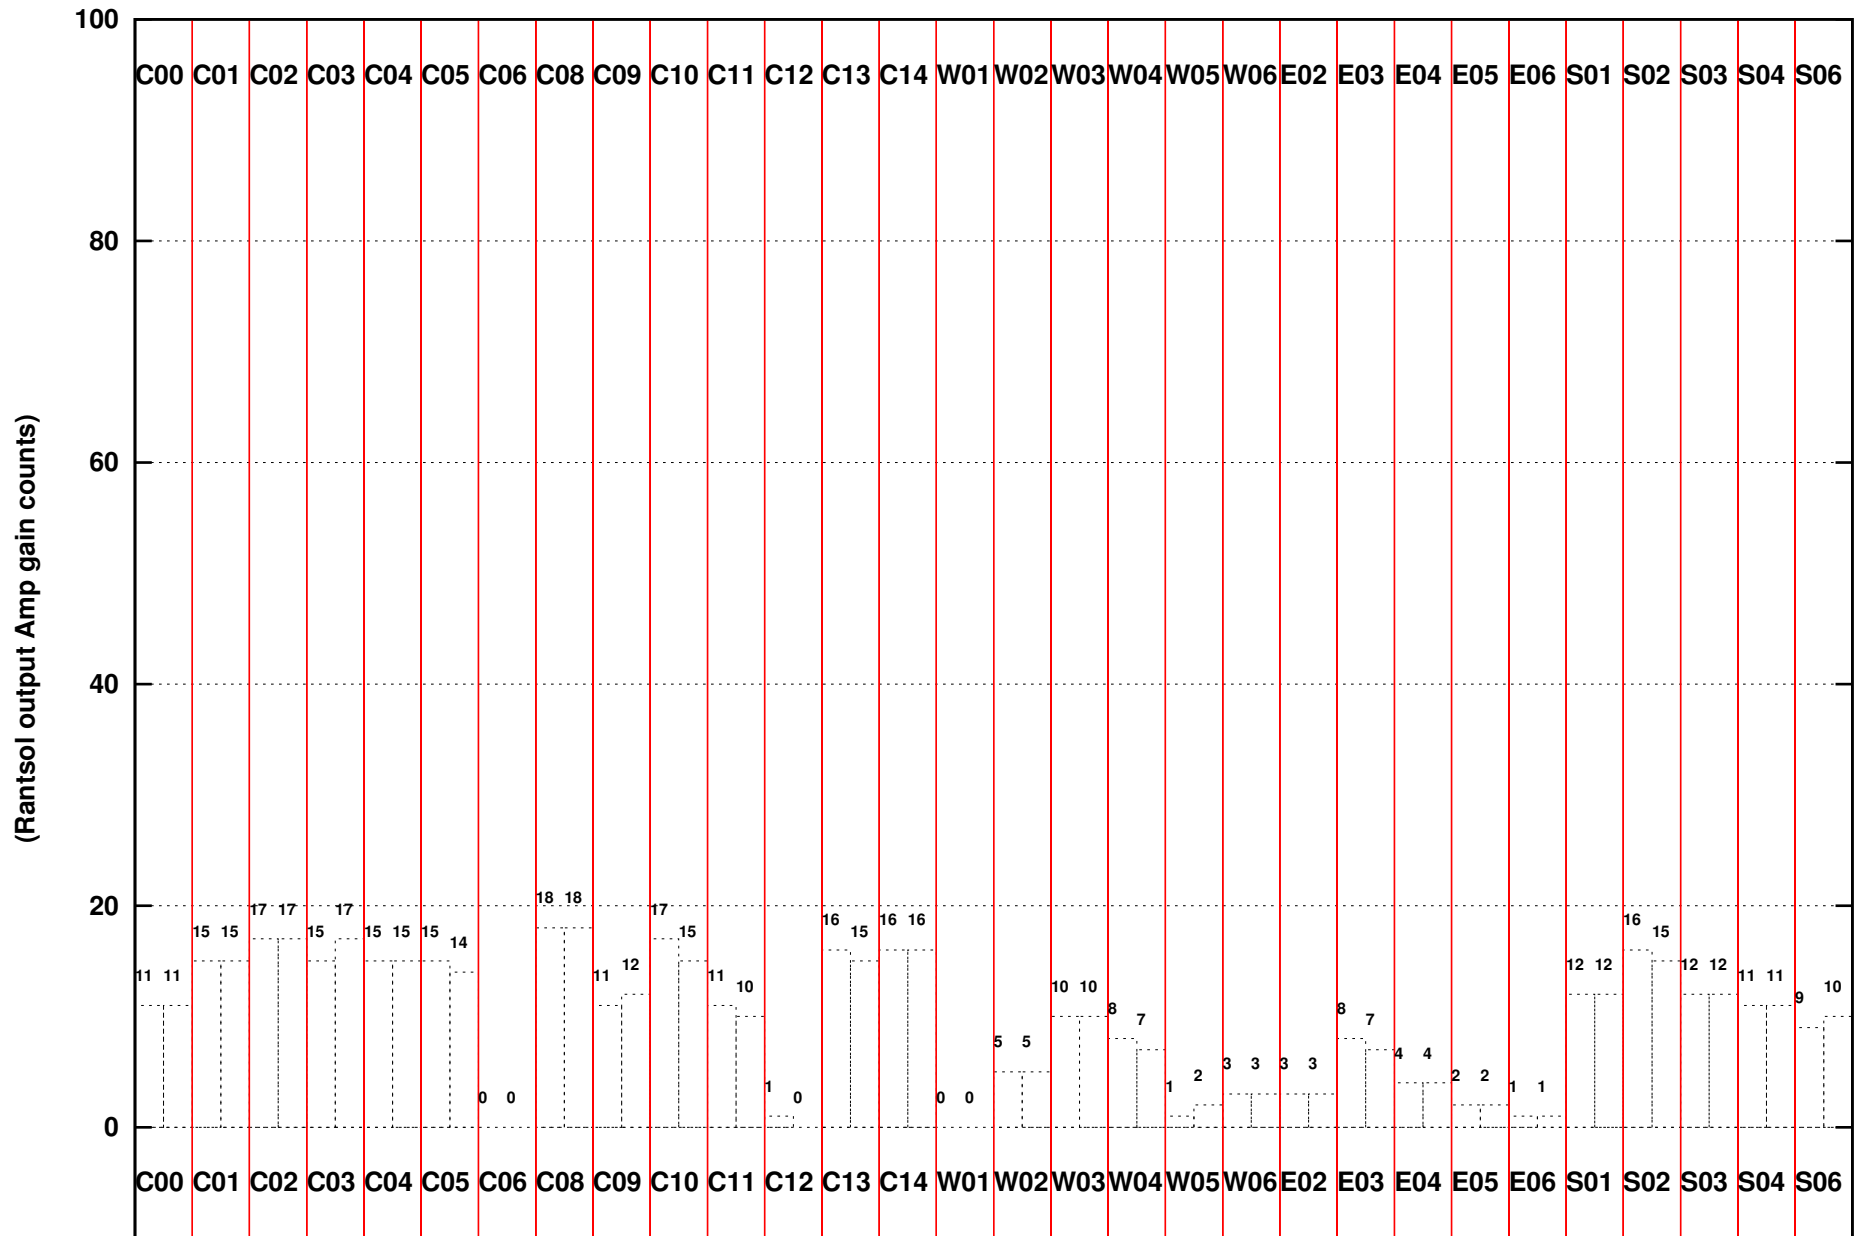

FRINGE STATUS (Rf:306.000,306.000 MHz., LO1:255.000,255.000 MHz., LO4/5:149.000,156.000 MHz.)

(File:/gsbifrddata1/16sep/26_038_16sep2014.lta, scan:0, chan:80, Src:0240-231, Date:16Sep2014 02:39:27)