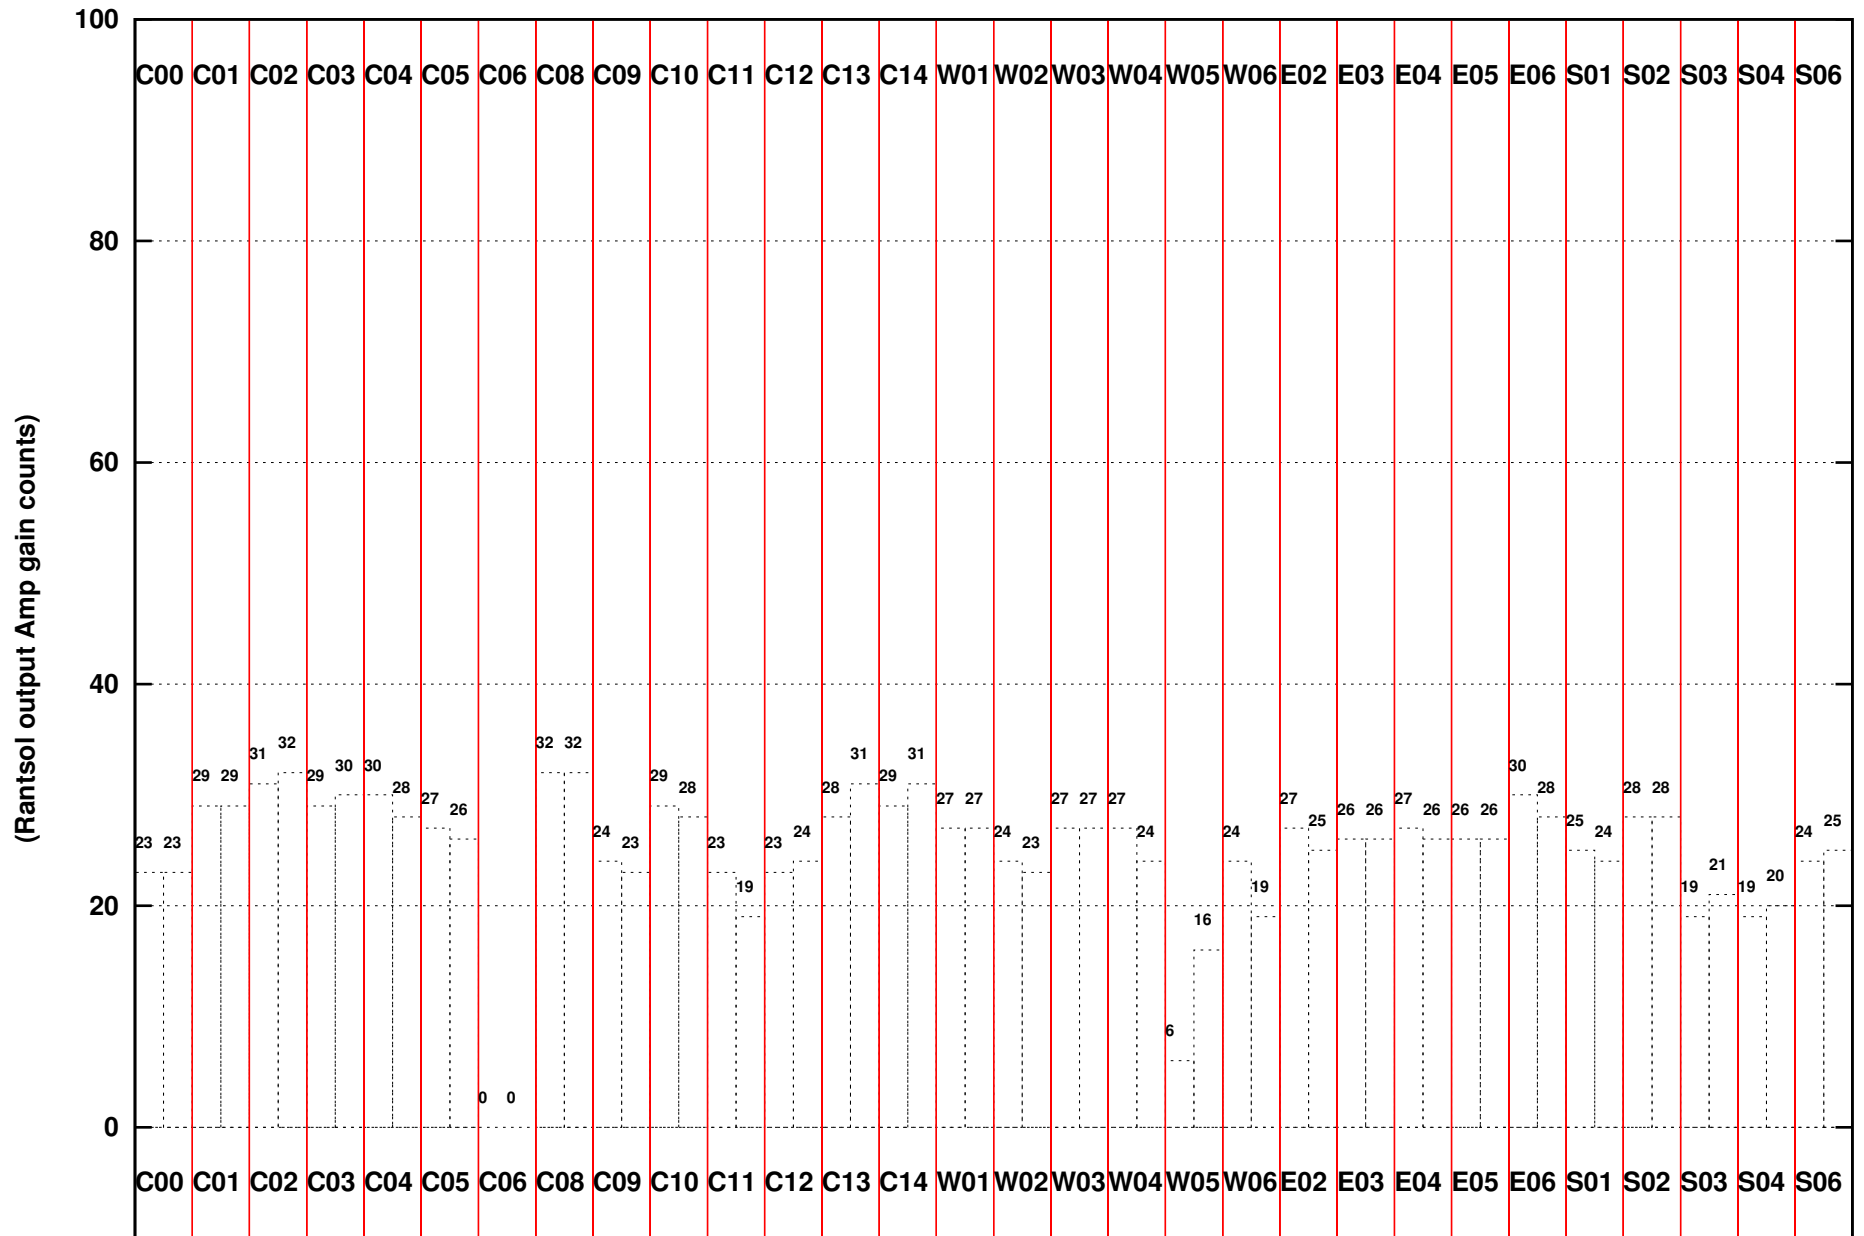

FRINGE STATUS (Rf:306.000,306.000 MHz., LO1:255.000,255.000 MHz., LO4/5:149.000,156.000 MHz.)

( File:/gsbifrddata1/16sep/26\_038\_16sep2014.lta.1, scan:0, chan:80, Src:1154-350, Date:16Sep2014 15:13:59)