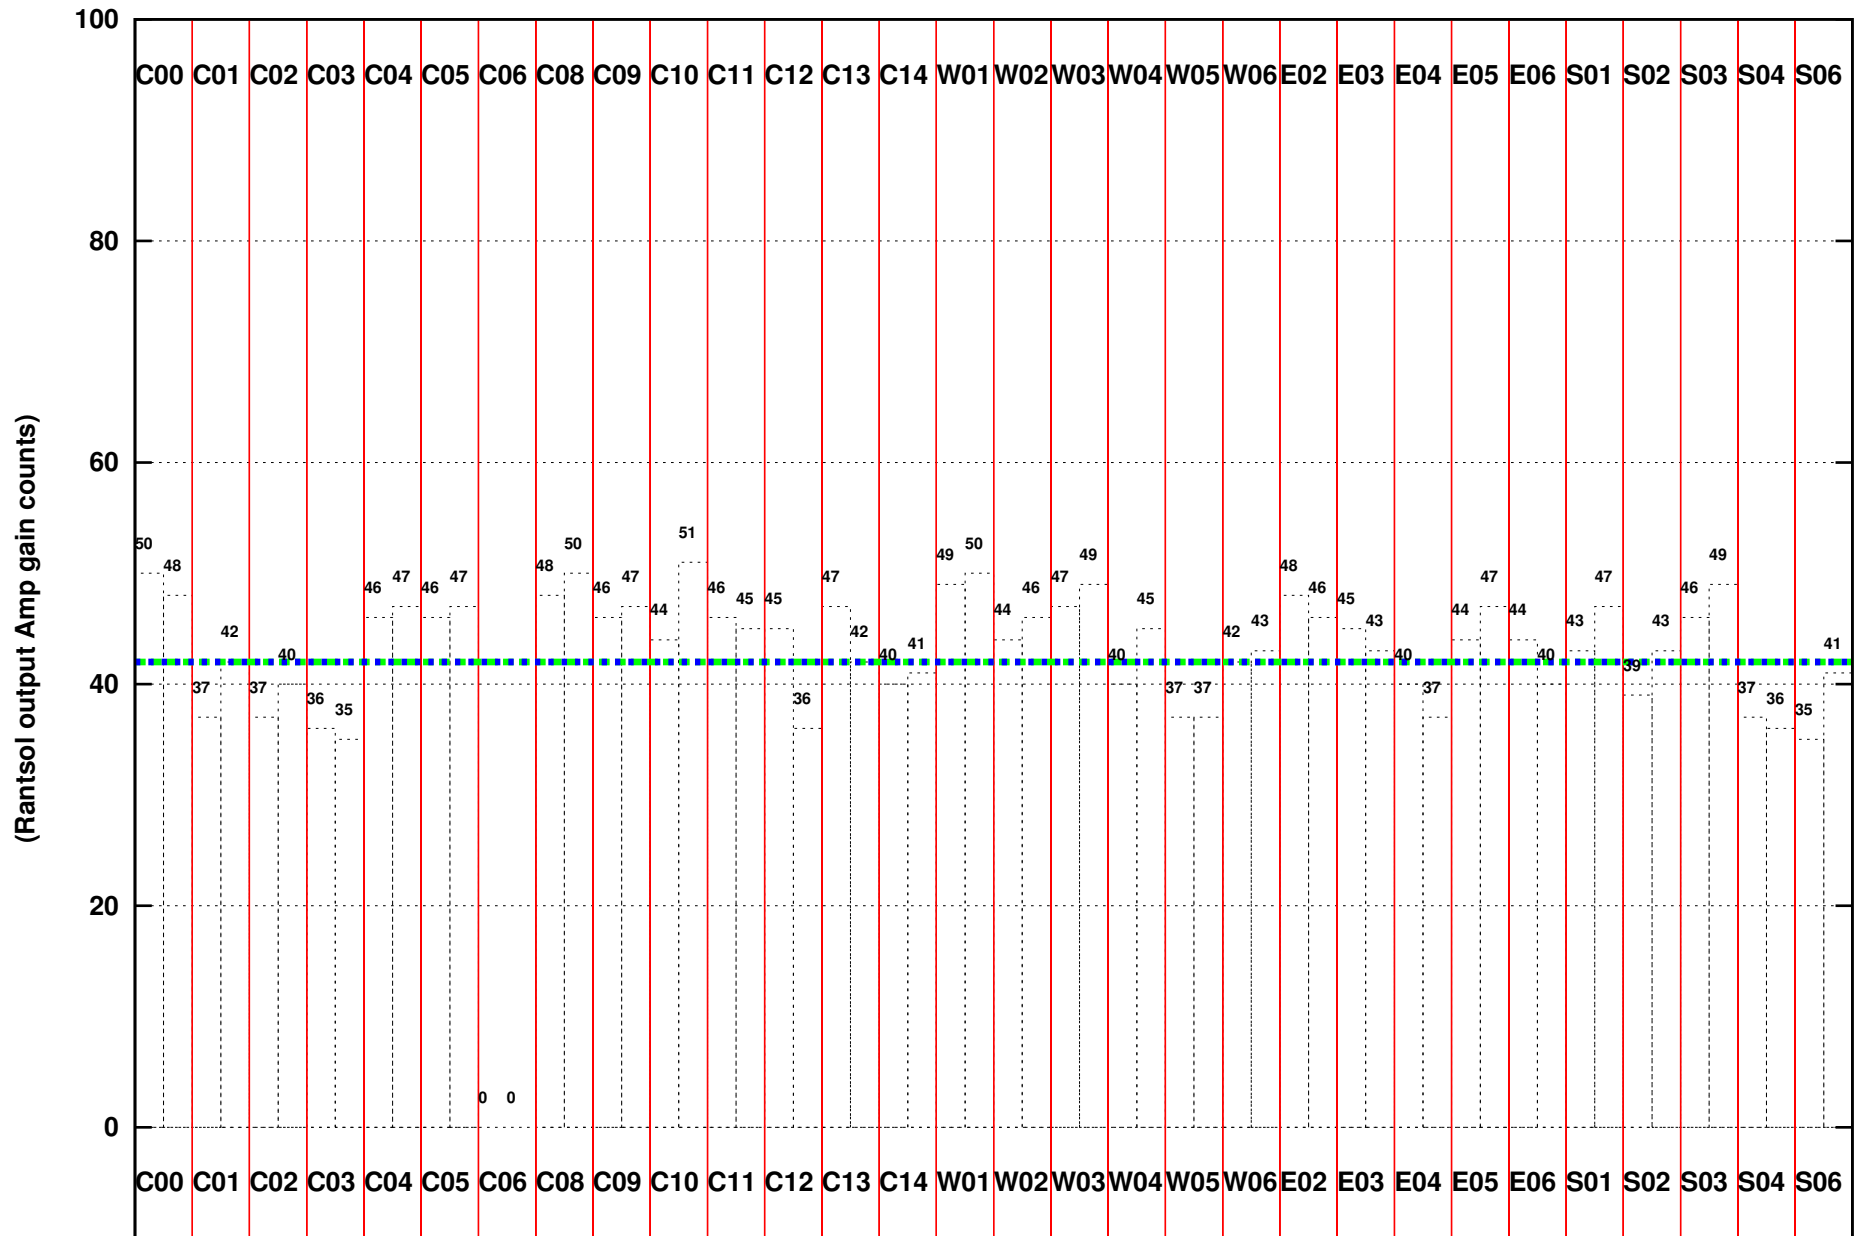

FRINGE STATUS (Rf:1366.000,1366.000 MHz., LO1:1305.000,1305.000 MHz., LO4/5:139.000,166.000 MHz.)

(File:/gsbifrdta/21sep/26_005_21sep2014.lta, scan:0, chan:80, Src:3C147, Date:21Sep2014 07:25:28)