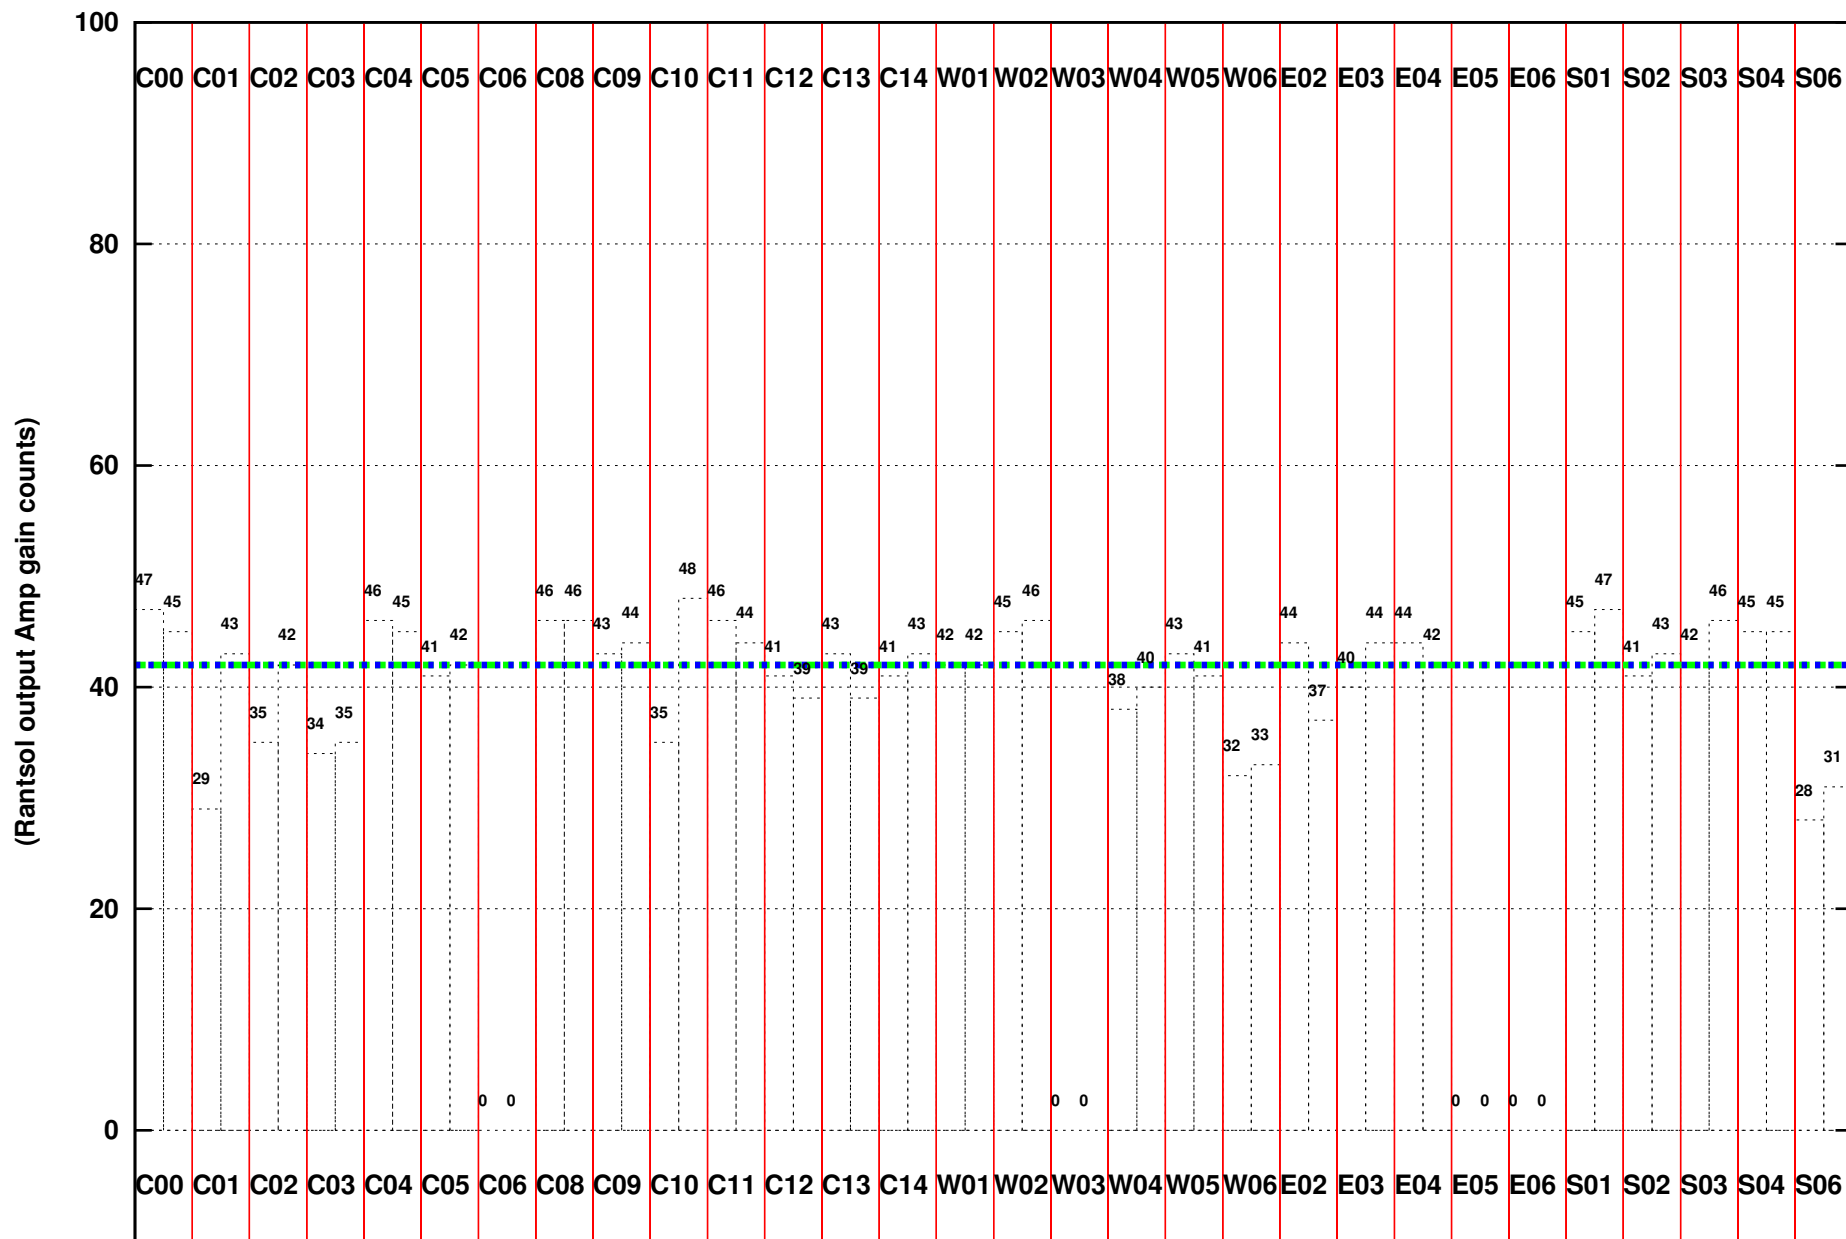

FRINGE STATUS (Rf:1371.000,1371.000 MHz., LO1:1320.000,1320.000 MHz., LO4/5:149.000,156.000 MHz.)

( File:/gsbifrddata/21oct/27\_048\_\_21oct2014.lta, scan:0, chan:80, Src:3C48, Date:21Oct2014 18:59:31)