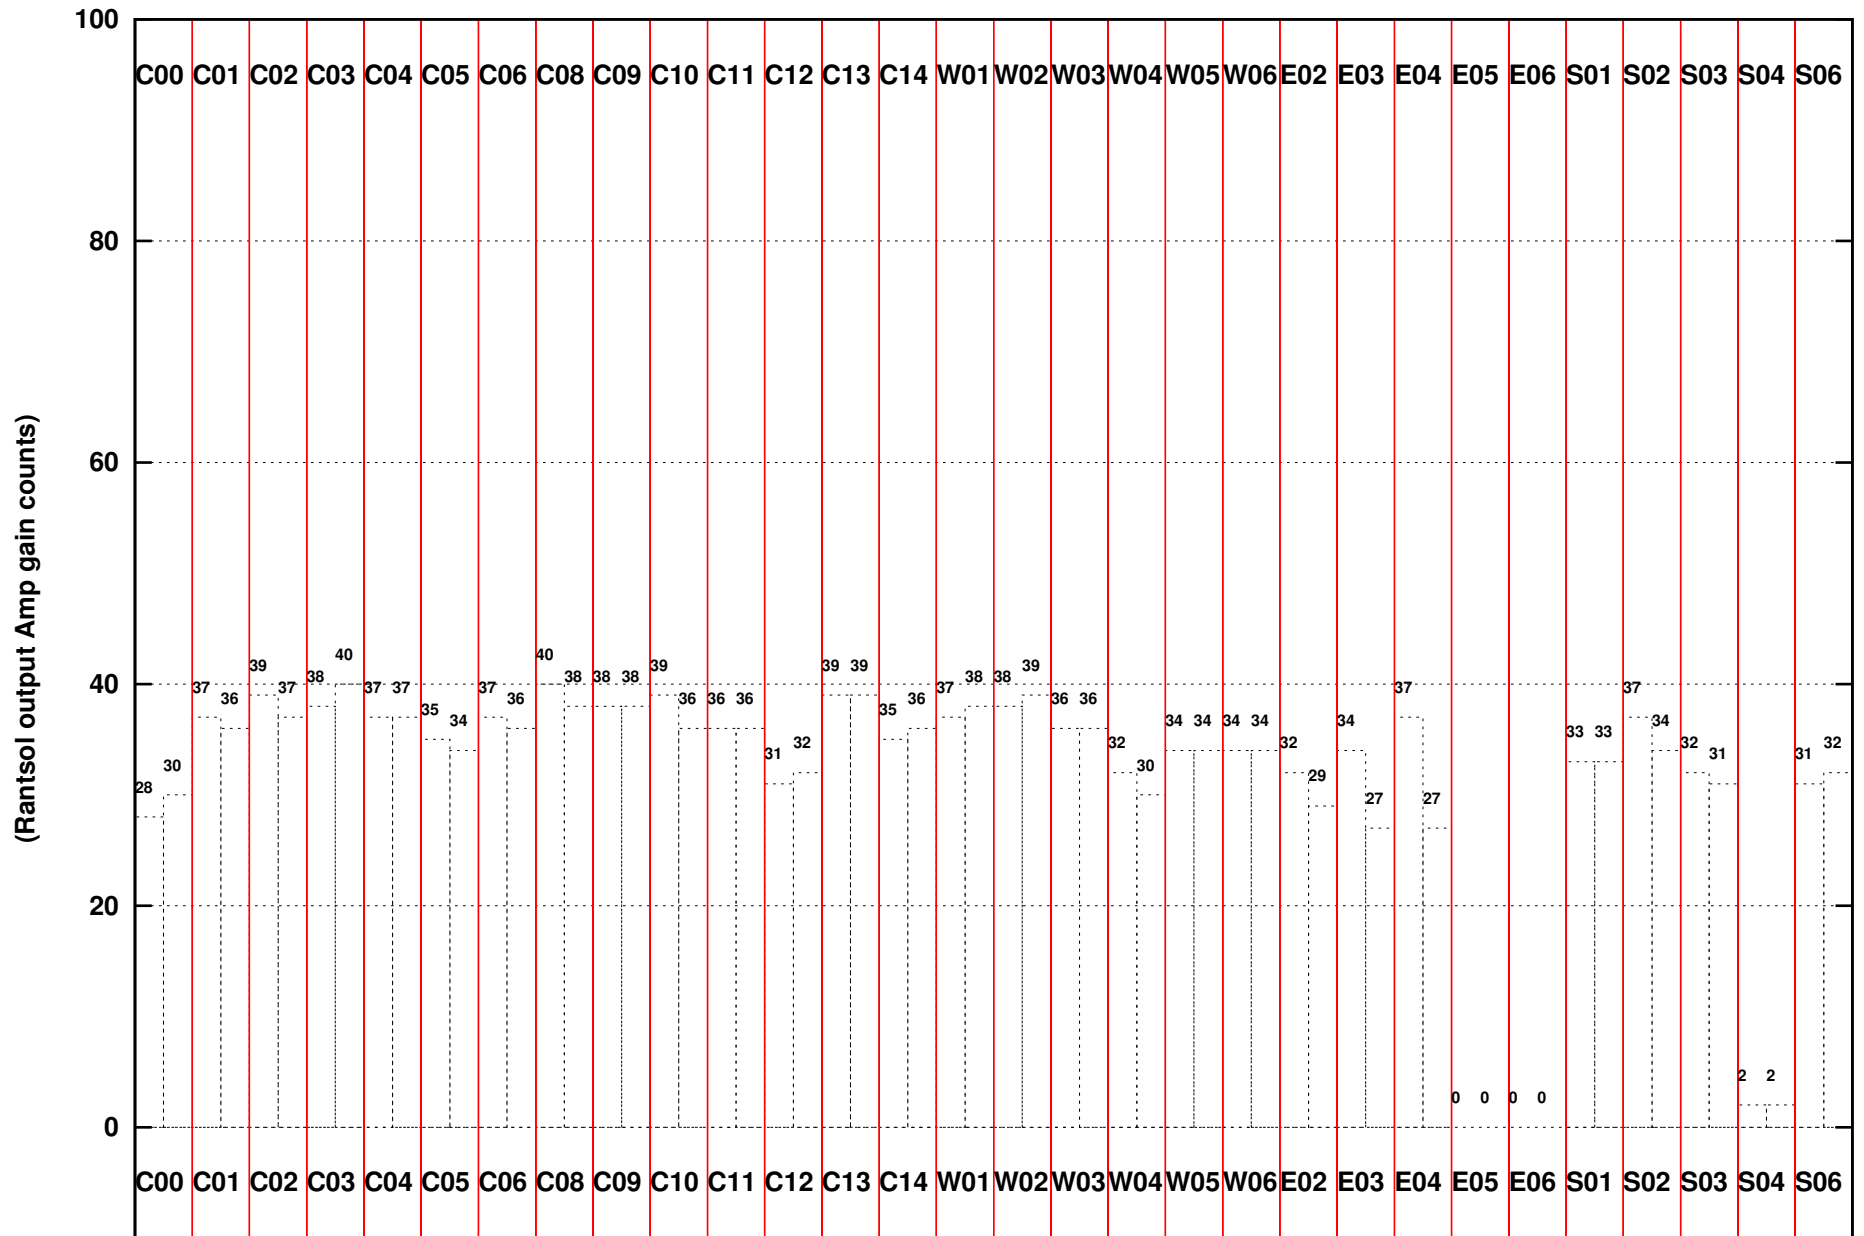

FRINGE STATUS (Rf:306.000,306.000 MHz., LO1:255.000,255.000 MHz., LO4/5:149.000,156.000 MHz.)

(File:/gsbifrddata/28oct/27_036_28oct2014.lta, scan:0, chan:80, Src:3C468.1, Date:28Oct2014 17:41:41)