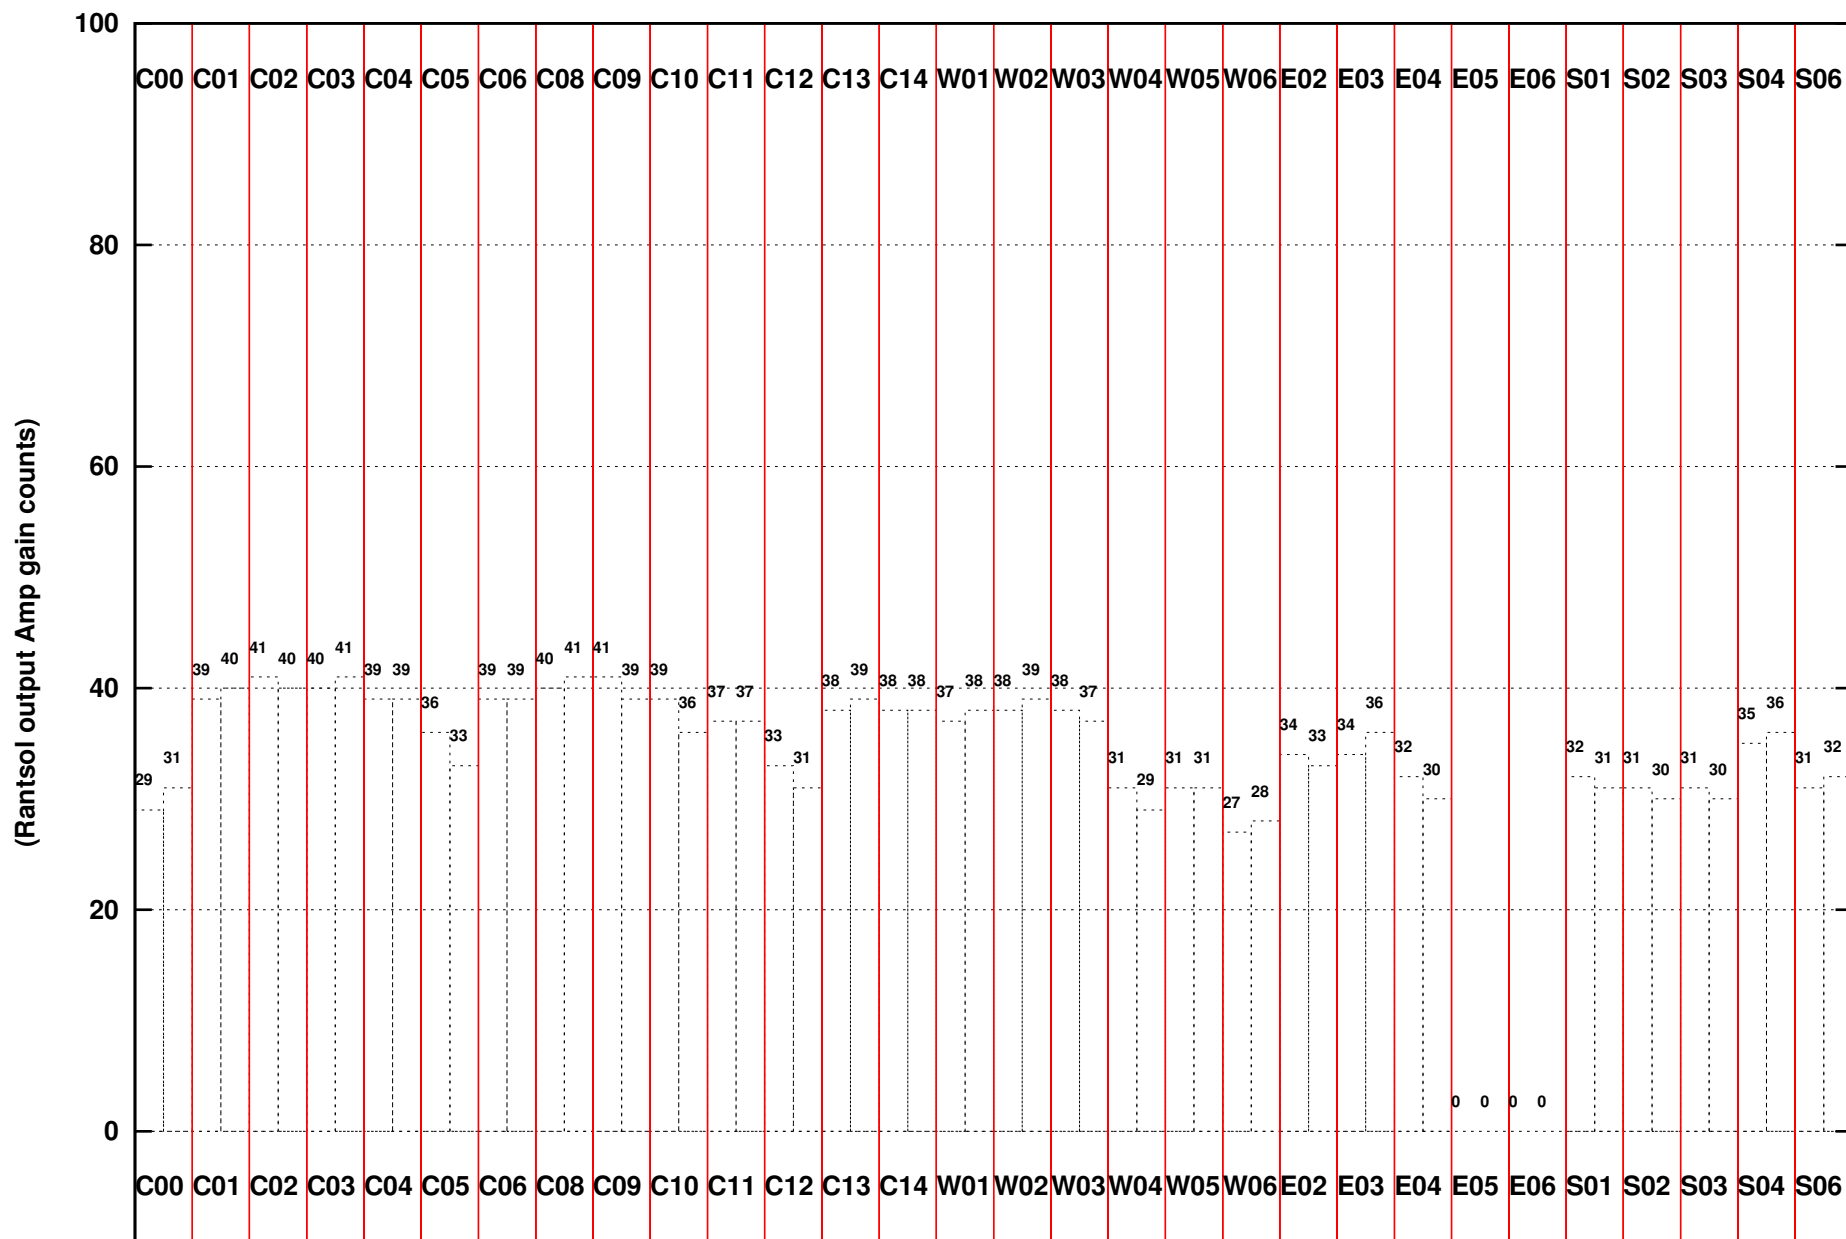

FRINGE STATUS (Rf:306.000,306.000 MHz., LO1:255.000,255.000 MHz., LO4/5:149.000,156.000 MHz.)

( File:/gsbifrddata/31oct/27\_018\_31oct2014.lta, scan:0, chan:80, Src:3C468.1, Date:31Oct2014 18:12:58)