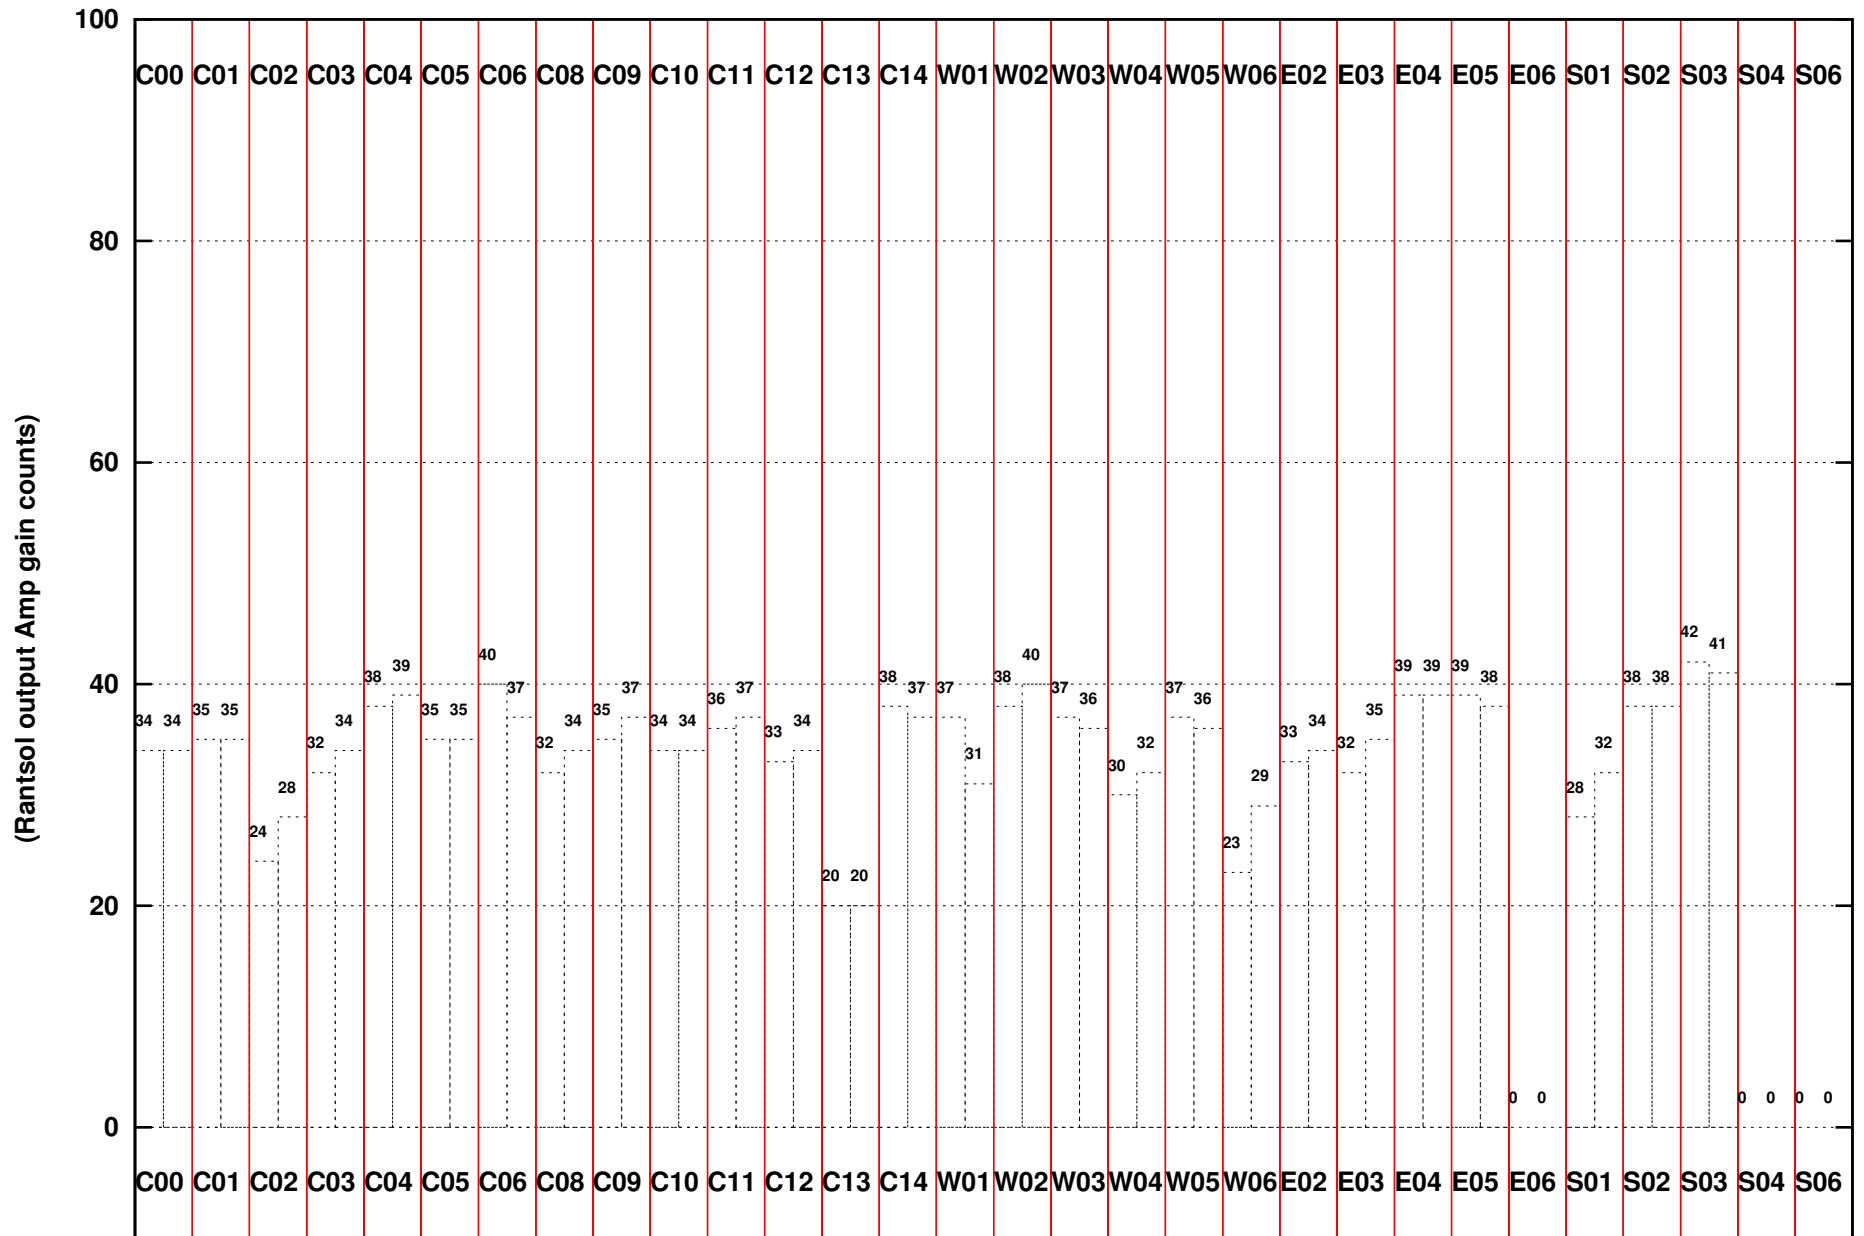

FRINGE STATUS (Rf:591.000,591.000 MHz., LO1:540.000,540.000 MHz., LO4/5:149.000,156.000 MHz.)

( File:/gsbifrddata/01nov/27\_042\_01nov2014\_2s.lta, scan:0, chan:80, Src:1459+716, Date:01Nov2014 08:10:47)