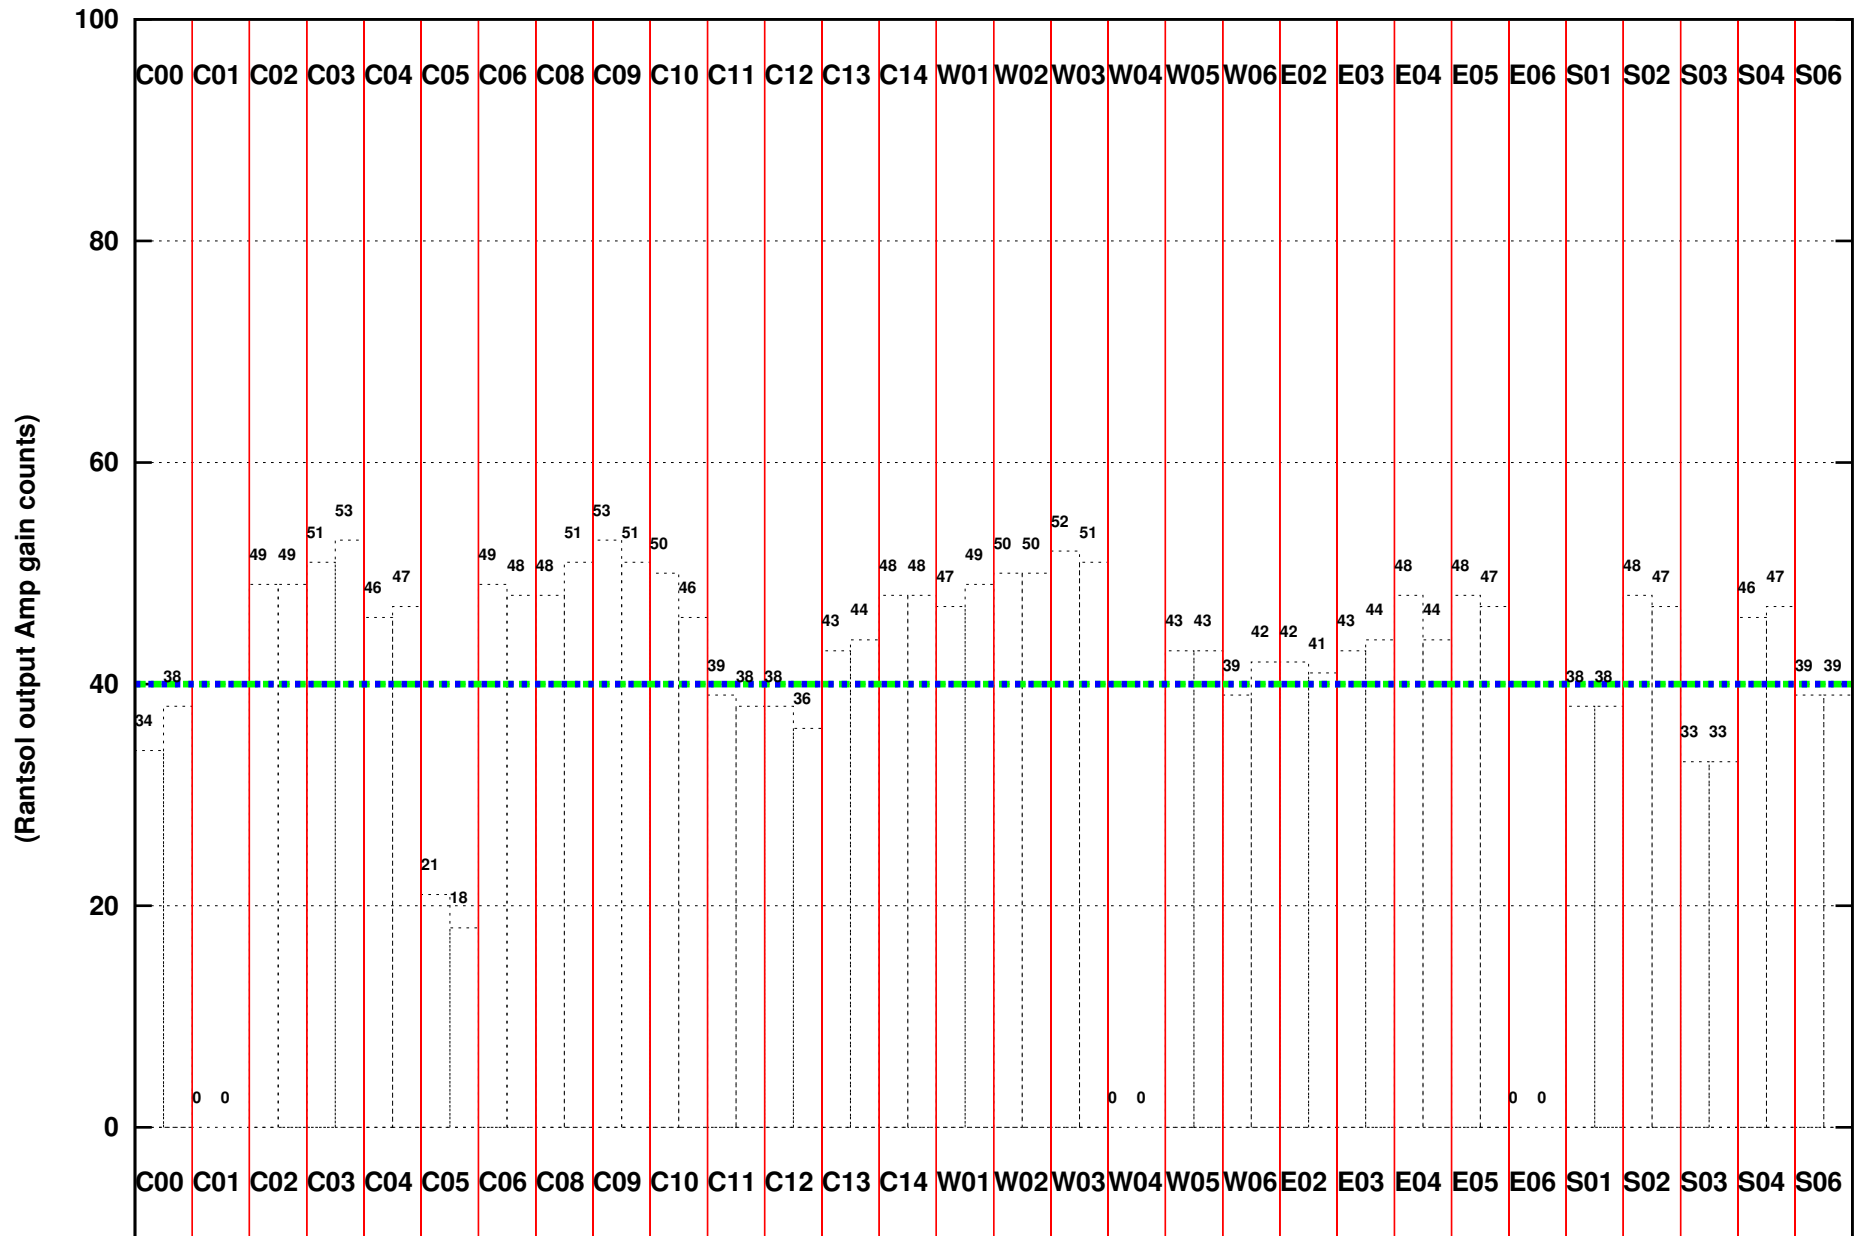

FRINGE STATUS (Rf:306.000,306.000 MHz., LO1:255.000,255.000 MHz., LO4/5:149.000,156.000 MHz.)

( File:/gsbifrddata/04nov/26\_008\_04nov2014.lta, scan:0, chan:80, Src:3C286, Date:04Nov2014 11:57:07)