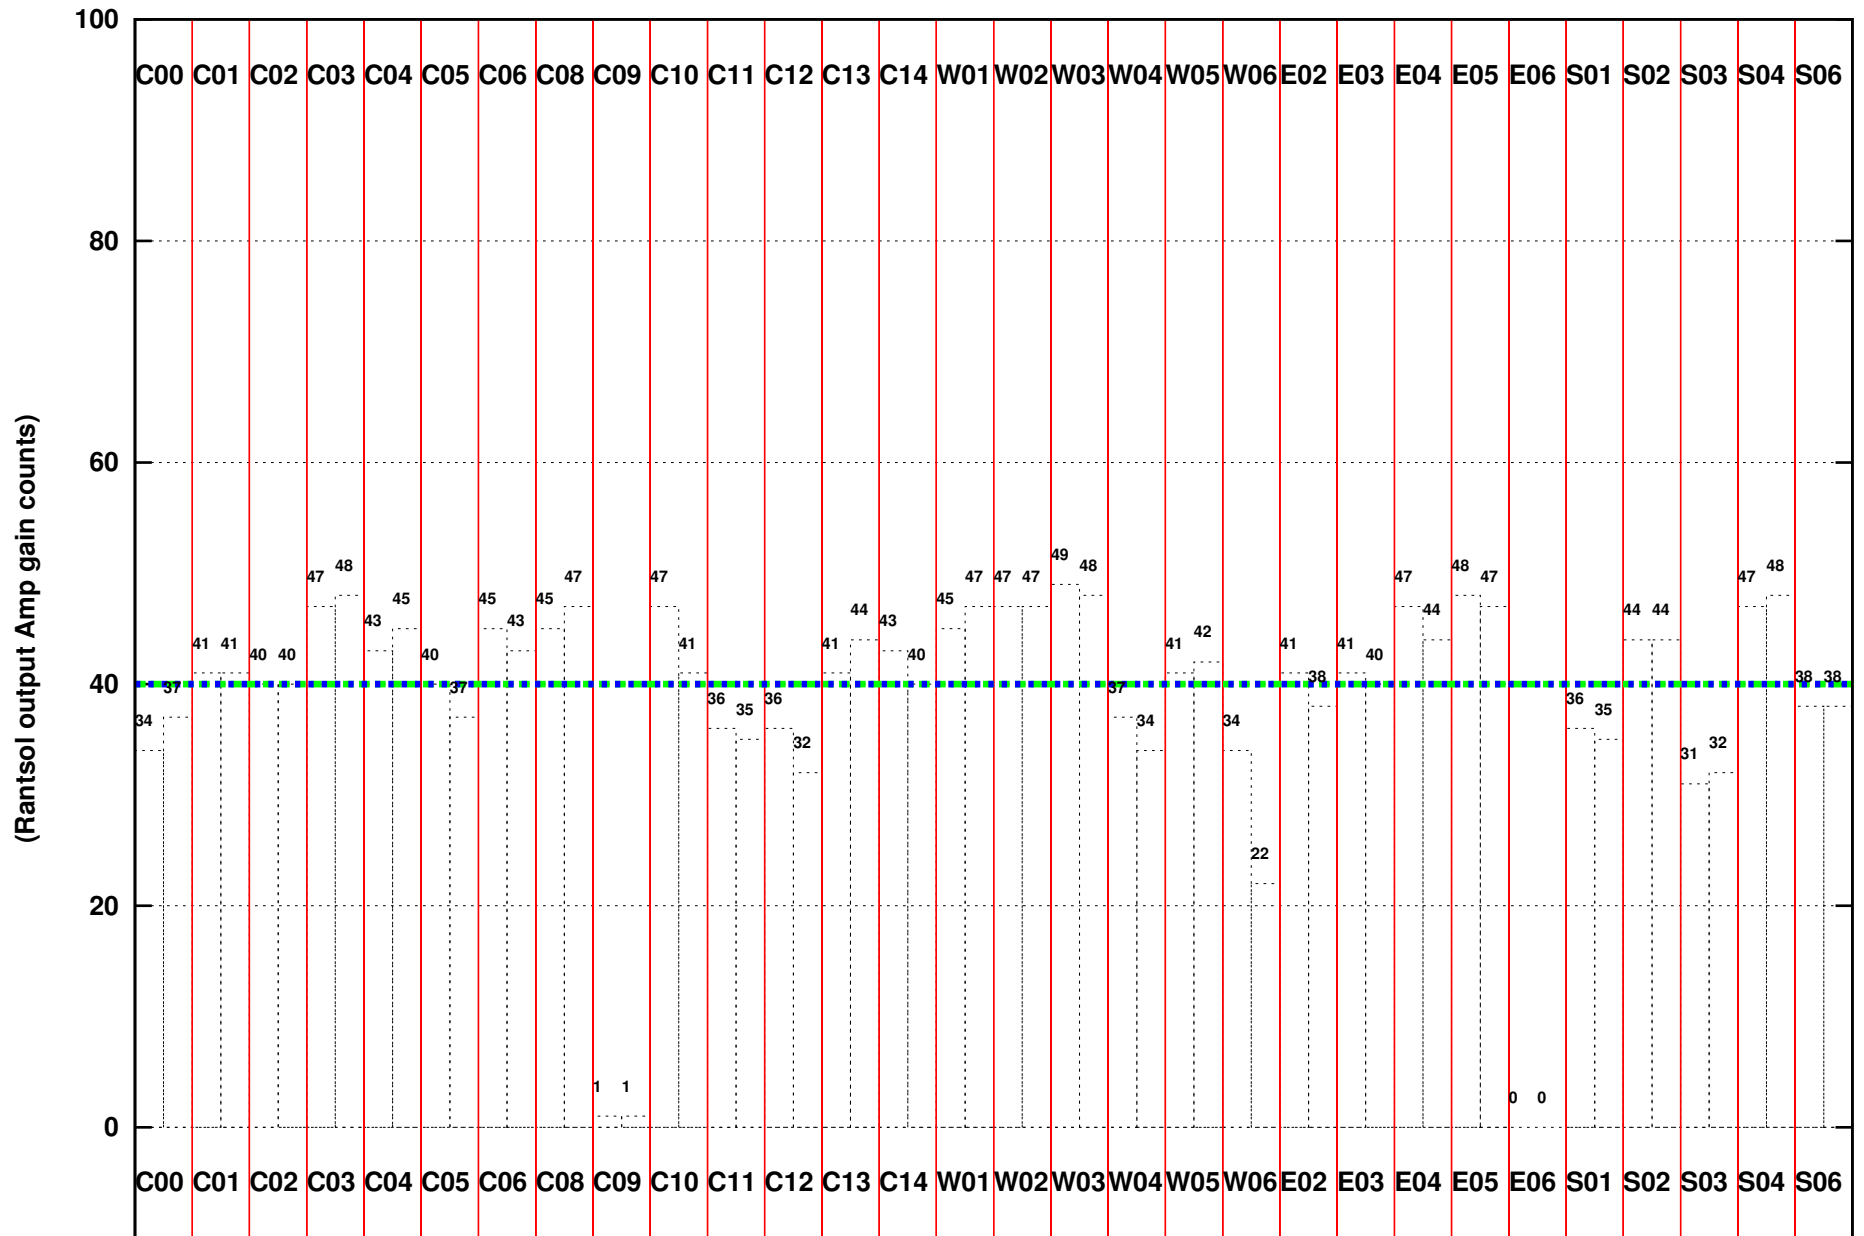

FRINGE STATUS (Rf:306.000,306.000 MHz., LO1:255.000,255.000 MHz., LO4/5:149.000,156.000 MHz.)

( File:/gsbifrdta/04nov/27\_026\_04nov2014.lta, scan:0, chan:80, Src:3C48, Date:04Nov2014 18:02:56)