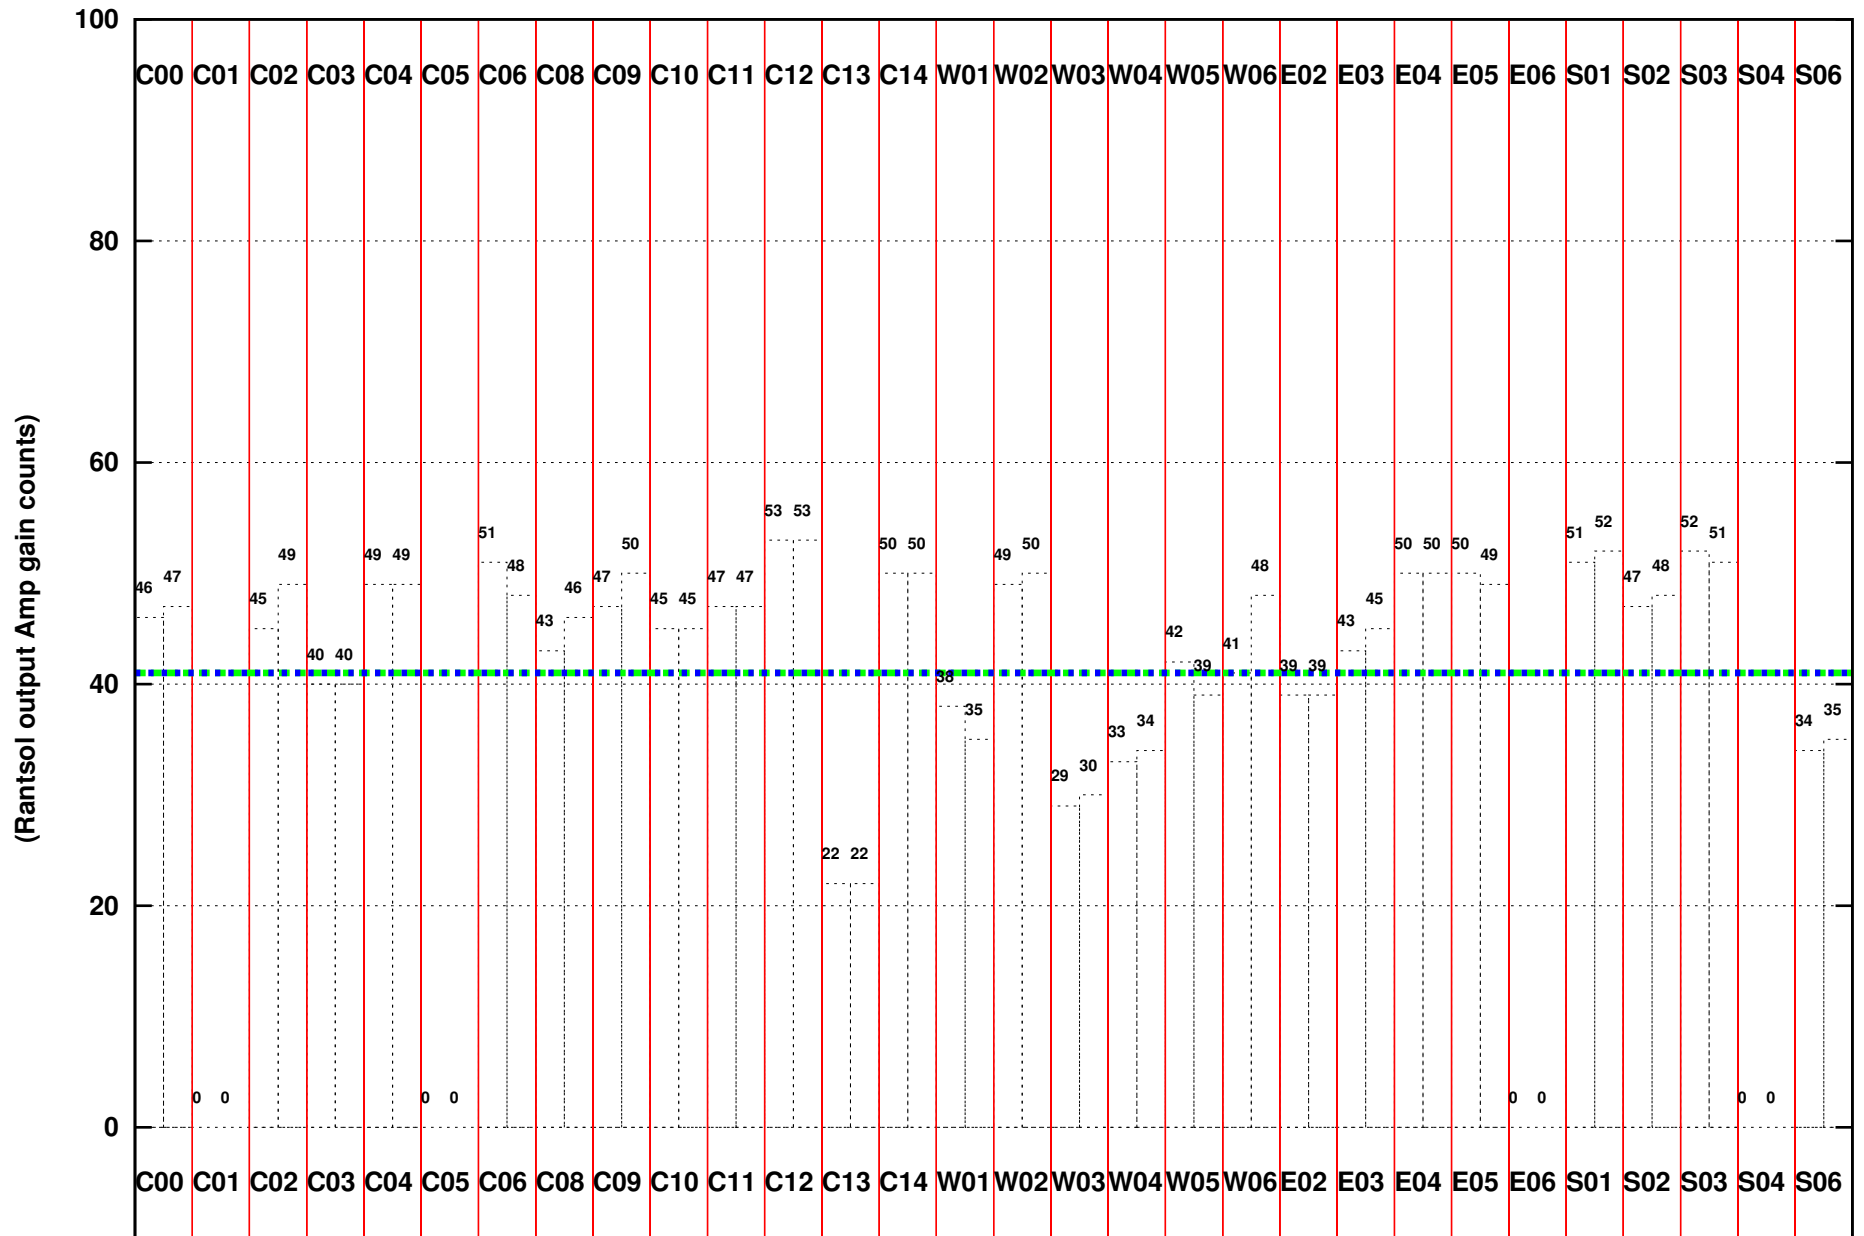

FRINGE STATUS (Rf:591.000,591.000 MHz., LO1:540.000,540.000 MHz., LO4/5:149.000,156.000 MHz.)

(File:/gsbifrddata/09nov/26_008_09nov2014.lta, scan:0, chan:80, Src:3C286, Date:09Nov2014 12:15:17)