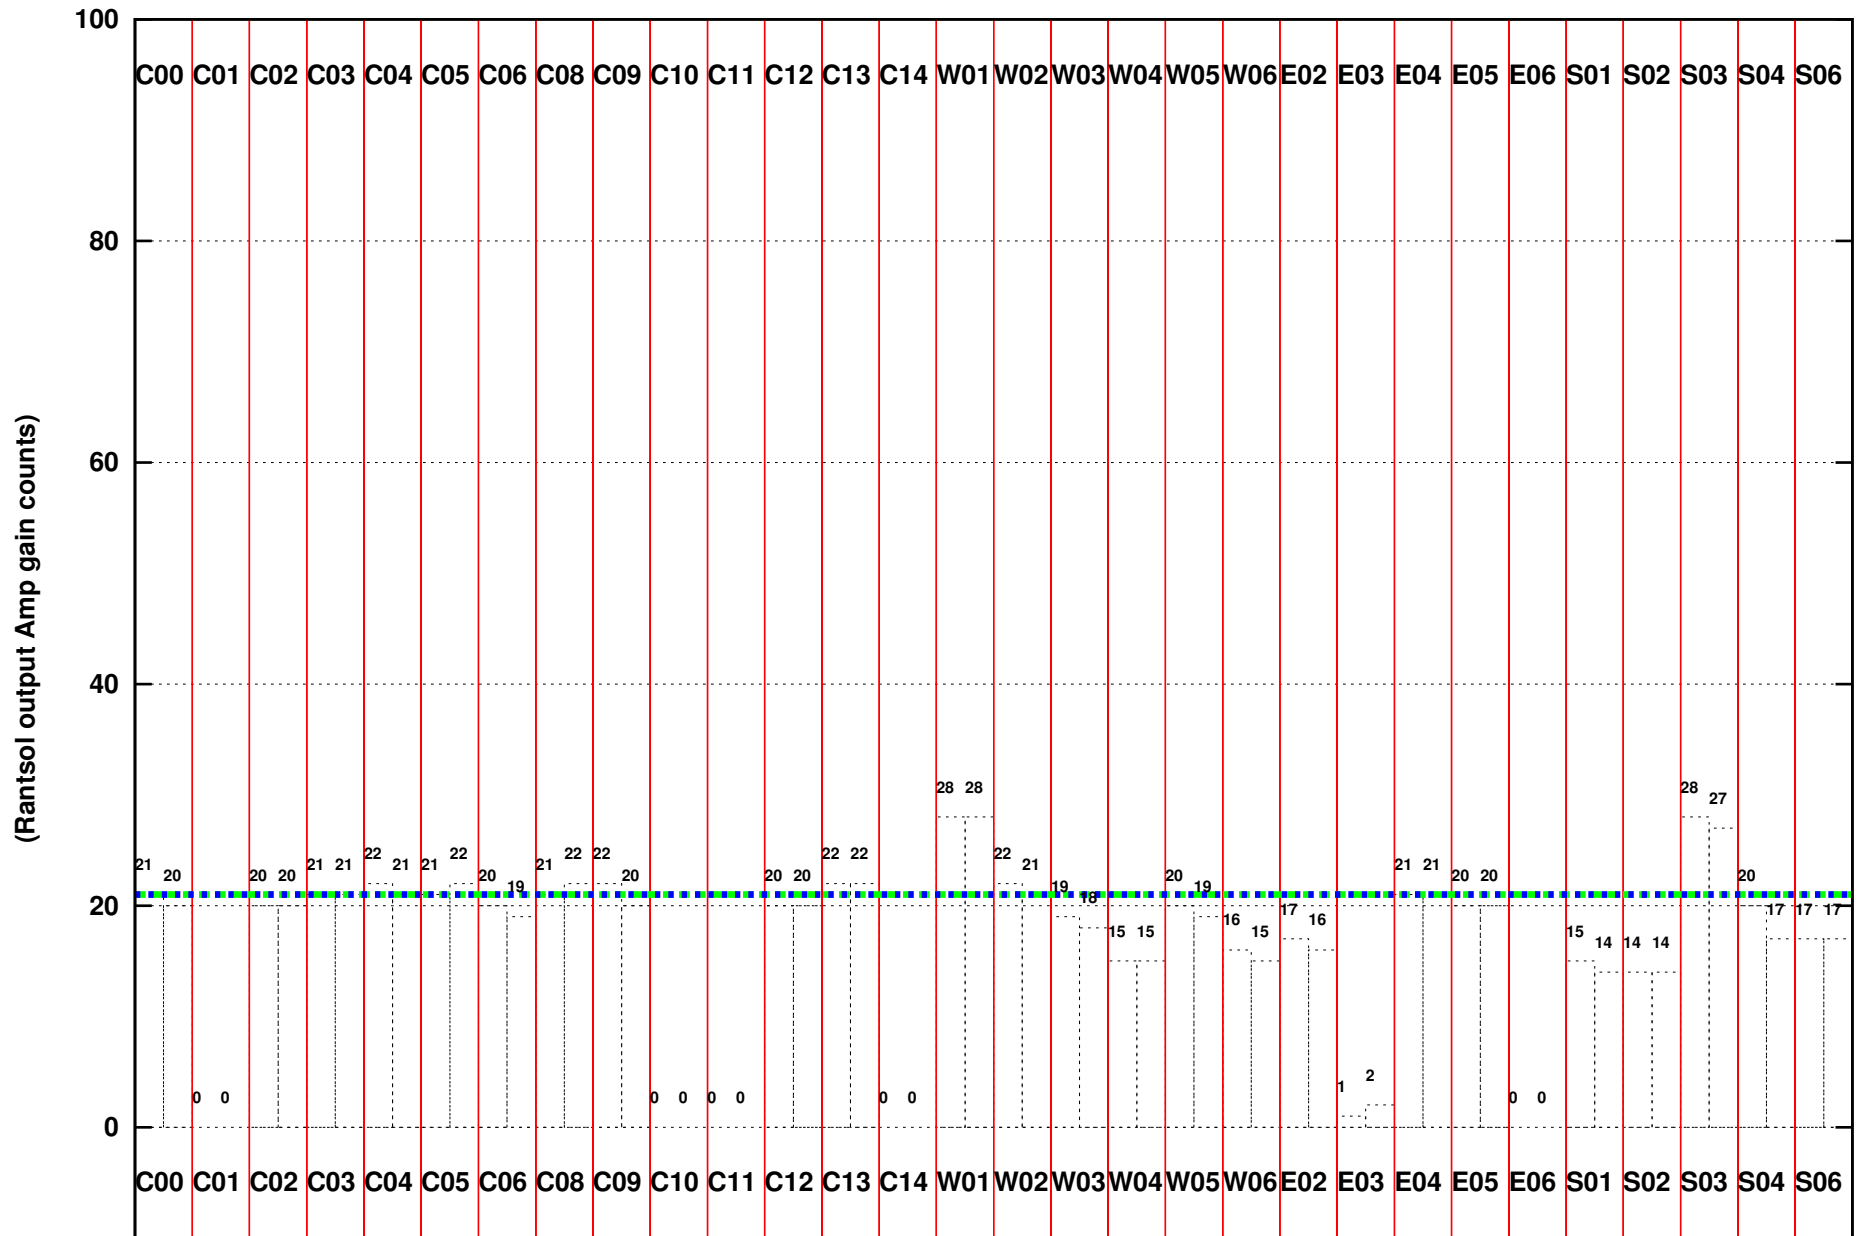

FRINGE STATUS (Rf:156.000,156.000 MHz., LO1:218.000,218.000 MHz., LO4/5:138.000,167.000 MHz.)

(File:/gsbifrddata/10nov/27_032_10nov2014.lta, scan:0, chan:80, Src:3C48, Date:10Nov2014 18:42:39)