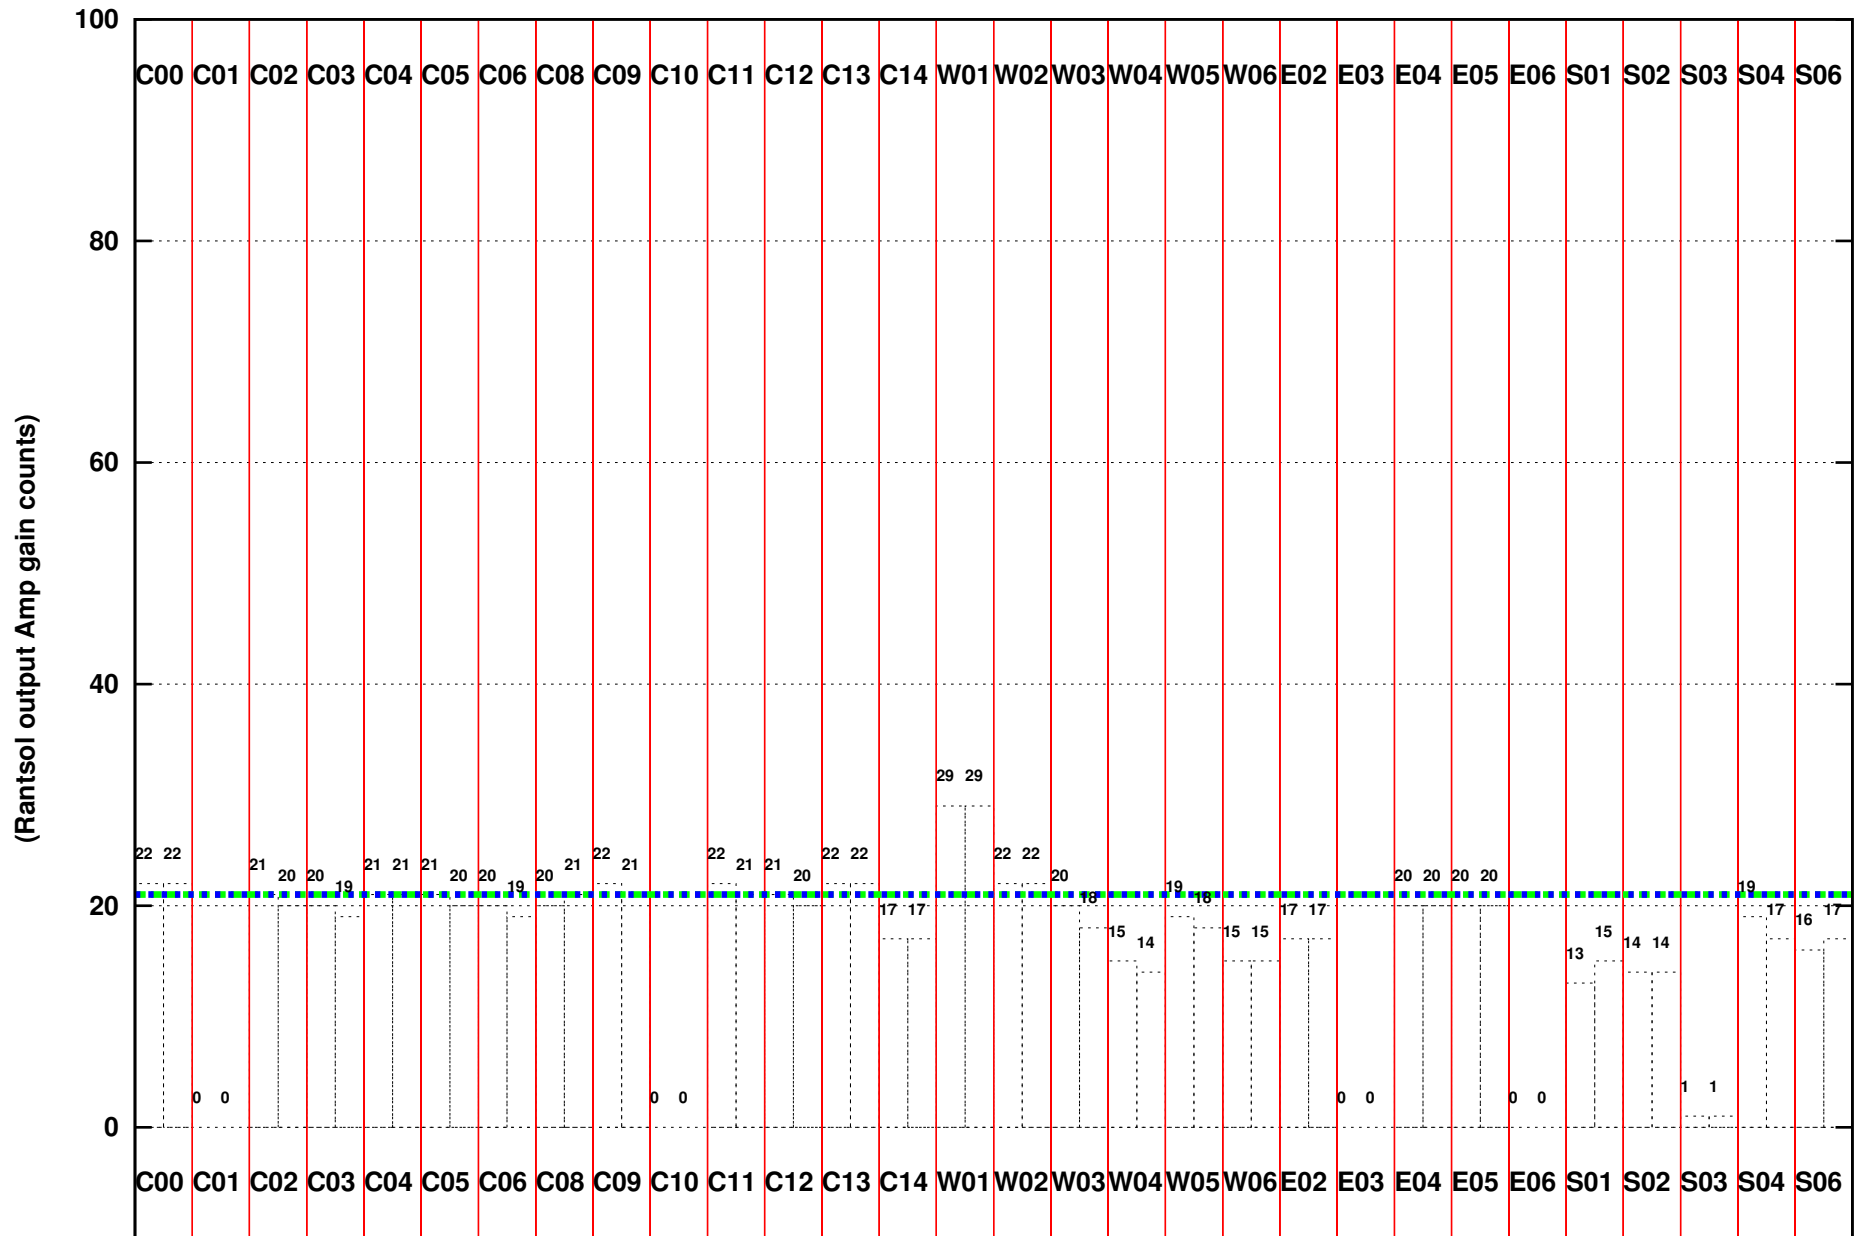

FRINGE STATUS (Rf:156.000,156.000 MHz., LO1:218.000,218.000 MHz., LO4/5:138.000,167.000 MHz.)

(File:/gsbifrddata/11nov/27_032_11nov2014.lta, scan:0, chan:80, Src:3C48, Date:11Nov2014 18:47:50)